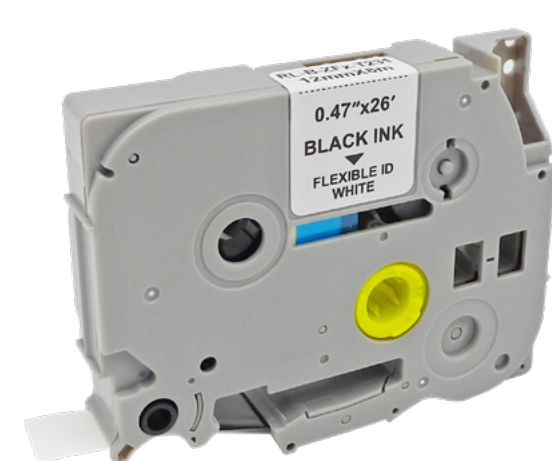

RL-B-T231P-BK/WT

Артикул OEM: Brother TZE-231
Размер: 12мм*8м
Цвет: черный на белом
Для использования в принтерах этикеток Brother серии P-TOUCH TZE

RL-B-K231S-BK/WT

Артикул OEM: Brother MK-231
Размер: 12мм*8м
Цвет: черный на белом
Для использования в принтерах этикеток Brother серии P-TOUCH MK