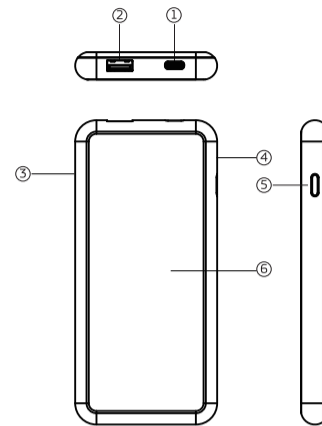

Cactus Powerbank CS-PBHTWL-6000

БЕСПРОВОДНОЙ
МОБИЛЬНЫЙ АККУМУЛЯТОР

Руководство пользователя

Краткое описание изделия

Содержимое

- Зарядное устройство аккумуляторов AirRocket x 1
- Кабель USB-C x 1
- Руководство пользователя x 1
- Карточка с выражением благодарности x 1

Технические характеристики

Емкость: 6000 мА·ч (21,6 Вт·ч)
Вход USB-C: 5 В, 2,4 А макс.
Выход USB: 5 В, 2,1 А
Беспроводной выход: 5 В, 1 А
Размеры: 150 x 70 x 13,5 мм

Примечание:

Беспроводное зарядное устройство будет совместимо только с устройствами, поддерживающими формат Qi. Если Ваш мобильный телефон не поддерживает беспроводную зарядку Qi, Вы можете заряжать свои устройства через порт USB.

Общий вид изделия

1. Порт входа
2. Выход USB
3. Светодиодный индикатор беспроводной зарядки
4. Светодиодный индикатор аккумулятора
5. Кнопка питания
6. Площадка для беспроводной зарядки

Инструкция

Использование Вашего устройства Cactus Powerbank

1. Зарядите Ваше устройство при помощи входа USB-C

Индикатор уровня заряда аккумулятора будет мигать до момента полной зарядки. Для зарядки мобильного аккумулятора рекомендуется использовать адаптер USB (5 В, 2 А).

2. Используйте выход USB для зарядки Ваших мобильных телефонов

Cactus Powerbank будет заряжать Ваши устройства автоматически после их подключения при помощи кабеля USB; белый индикатор будет оставаться включенным.

3. Беспроводная зарядка Ваших устройств, поддерживающих стандарт Qi

А. Поместите Ваш телефон, поддерживающий стандарт Qi на зарядную площадку, затем нажмите кнопку

питания для начала зарядки. Загорится синий индикатор, означающий «в процессе зарядки». В. Поддержка «снвзозной» зарядки: Вы можете зарядить Ваши устройства, одновременно заряжая сам мобильный аккумулятор. В этом случае белый индикатор будет мигать, синий – гореть непрерывно. С. В любой ненормальной ситуации начинает мигать красный индикатор.

Очень важно сделать так, чтобы устройство работало хорошо. В первую очередь, найдите зоны наилучшего приема зарядной площадки и Вашего телефона. Зона наилучшего приема зарядной площадки находится в ее центре, зона наилучшего приема Вашего мобильного устройства зависит от его модели и для большинства устройств находится в середине задней стороны. Однако, существуют исключения, например, Galaxy Note 4, где такая зона находится справа от центра задней крышки.

Гарантия

Для настоящего изделия действует ограниченная гарантия для первоначального покупателя, которая распространяется на дефекты производства и материалов в течение 12 месяцев с даты покупки (не распространяется на повреждения из-за естественного износа, внесения изменений в конструкцию, неправильного использования, небрежности, падения, обслуживания где-либо, кроме сервисного центра, или обстоятельств непреодолимой силы).

В течение гарантийного срока и после подтверждения дефектов, это изделие будет заменено в случае возврата с надлежащим доказательством покупки.

ИМПОРТЕР:

ООО «Делия»

Адрес импортера: 119530, РФ, г. Москва, Очаковское шоссе, д.36, помещение 20

ИЗГОТОВИТЕЛЬ:

Шеньжень Хеллоу Теч Энерджи Ко., Лтд.

Адрес изготовителя: F3, Bldg. 7, Jia'anda Industry Zone, Dalang, Long Hua, Shenzhen, Guangdong, China

Сделано в Китае

Дата изготовления: указана на упаковке.

Для послепродажного обслуживания, пожалуйста, обратитесь к своему дилеру.

Также вы можете позвонить на нашу горячую линию +7 (495) 280-78-78 доб. 4994 или написать нам на support@cactus-russia.ru или обратиться в наше представительство за помощью.

www.cactus-russia.ru