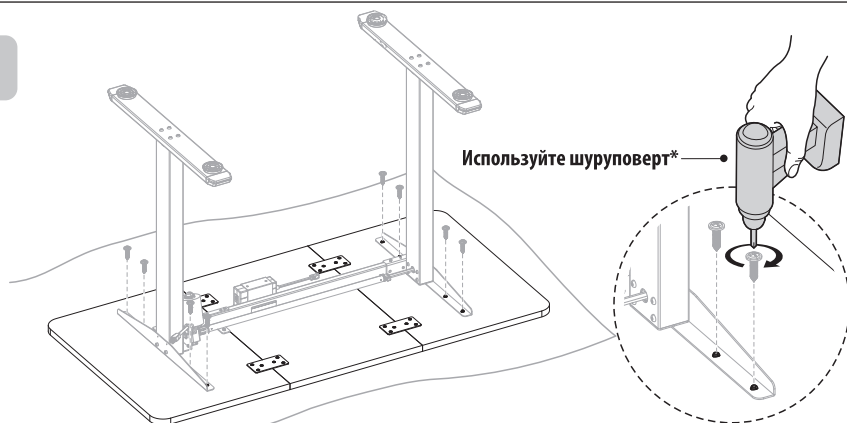

1

2

3

*Данная столешница может использоваться с подстолами Cactus.

Для установки столешницы на подстолье Вам могут понадобиться дополнительные крепежные элементы и инструменты.