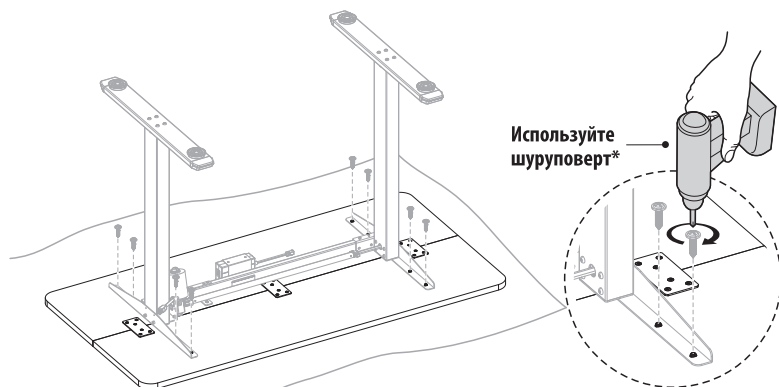

*Данная столешница может использоваться с подстолями Cactus.

Для установки столешницы на подстоле Вам могут понадобиться дополнительные крепежные элементы и инструменты.