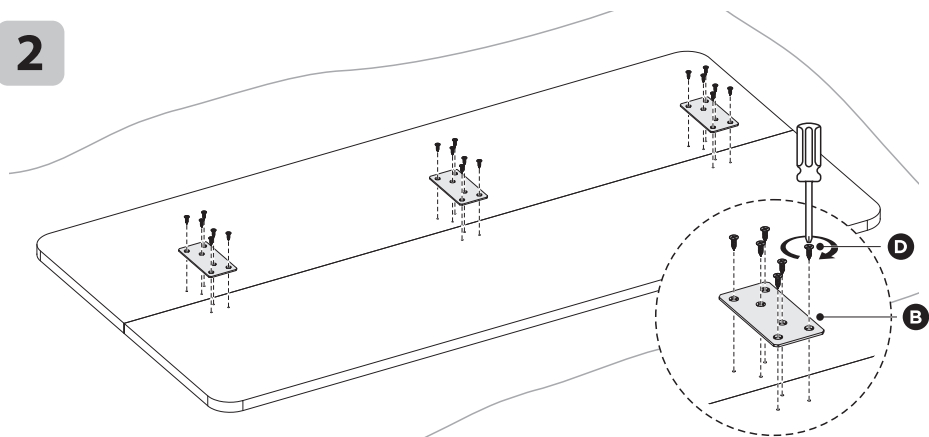

1

2

3

*Данная столешница может использоваться с подстолями Cactus.

Для установки столешницы на подстоле Вам могут понадобиться дополнительные крепежные элементы и инструменты.