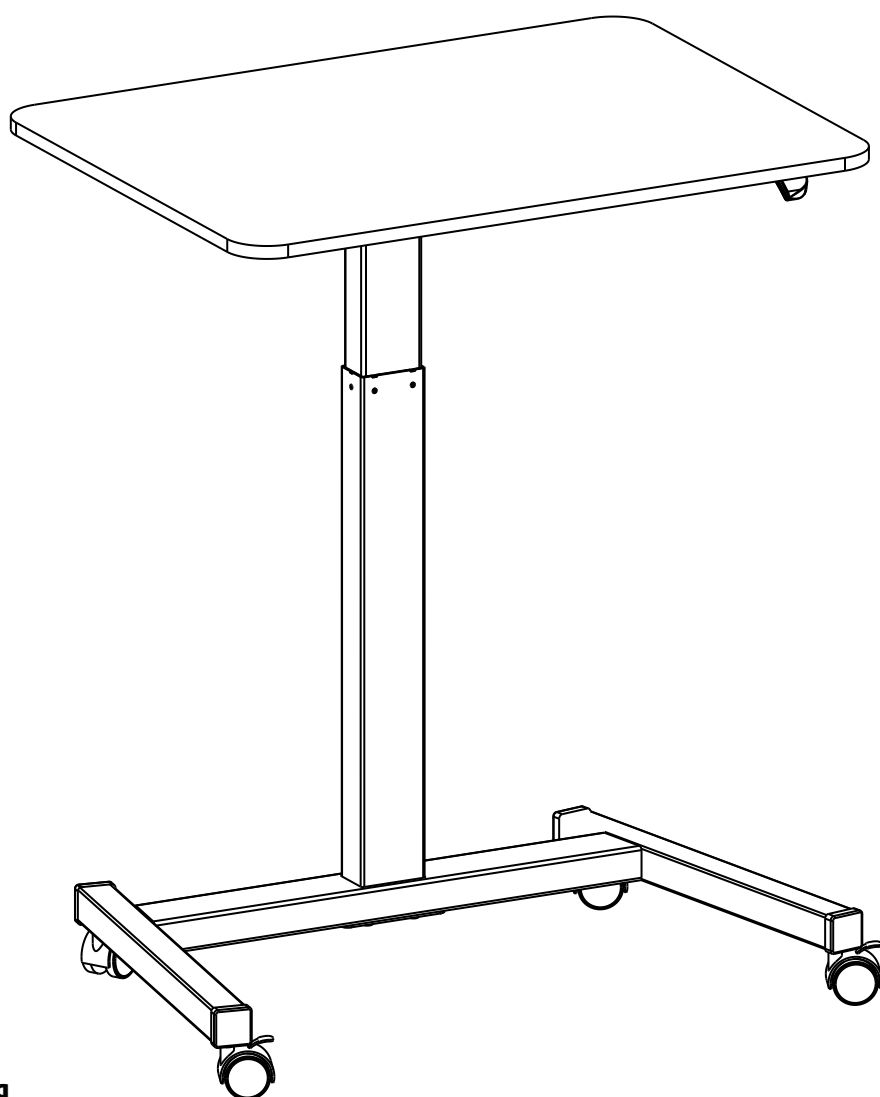

cactus
OFFICE ASSISTANT

**ИНСТРУКЦИЯ
ПО ИСПОЛЬЗОВАНИЮ**

СТОЛ ДЛЯ НОУТБУКА С ПОДЪЕМНЫМ МЕХАНИЗМОМ

МОДЕЛИ:

CS-FDS102BBK

CS-FDS102WWT

**МАКСИМАЛЬНАЯ СТАТИЧНАЯ
НАГРУЗКА НА СТОЛЕШНИЦУ: 10 КГ**

ТЕМПЕРАТУРНЫЙ ИНТЕРВАЛ ДЛЯ ИСПОЛЬЗОВАНИЯ: ОТ +5 ДО +40° С