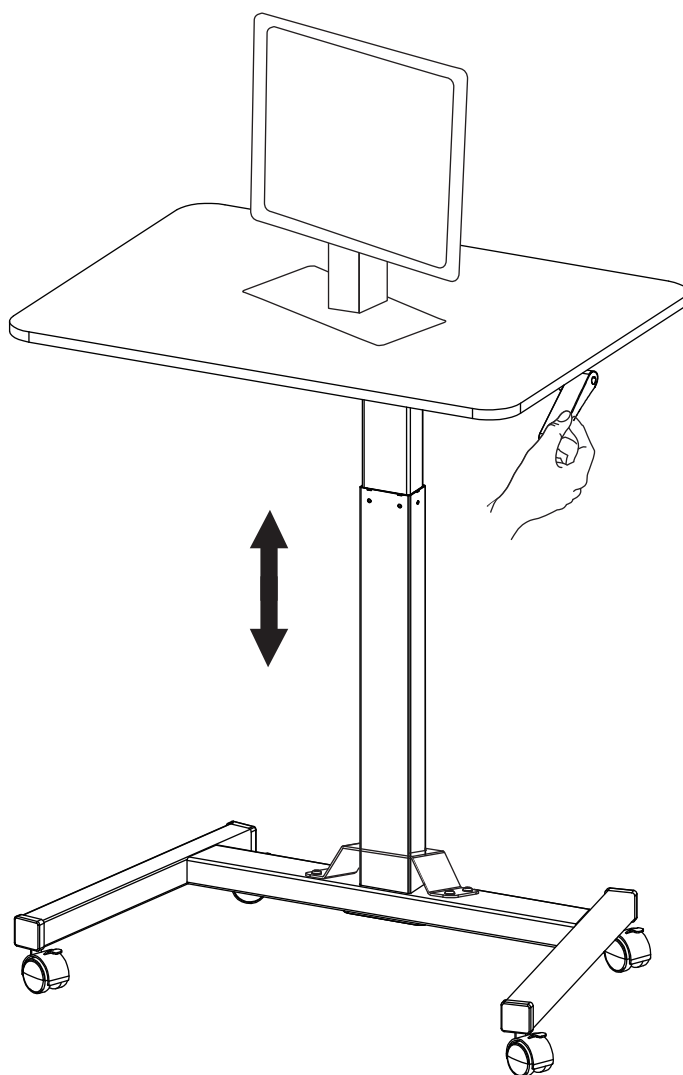

1

2

3

4

5

Плавная регулировка
одной рукояткой,
бесступенчатый подъем

cactus
OFFICE ASSISTANT

Дата изготовления указана на упаковке.
Срок службы – 5 лет.