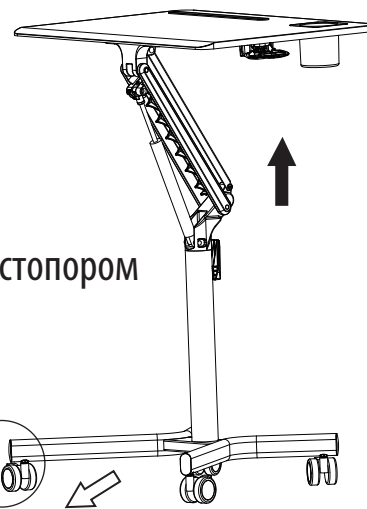

7

Нажмите и удерживайте,
чтобы поднять/опустить

Со стопором

Передняя сторона

cactus
OFFICE ASSISTANT

Дата изготовления указана на упаковке.
Срок службы – 5 лет.

Импортер и уполномоченное лицо на принятие претензий на территории РФ:
ООО "Делия" 127521, Шереметьевская 47, Москва, Россия