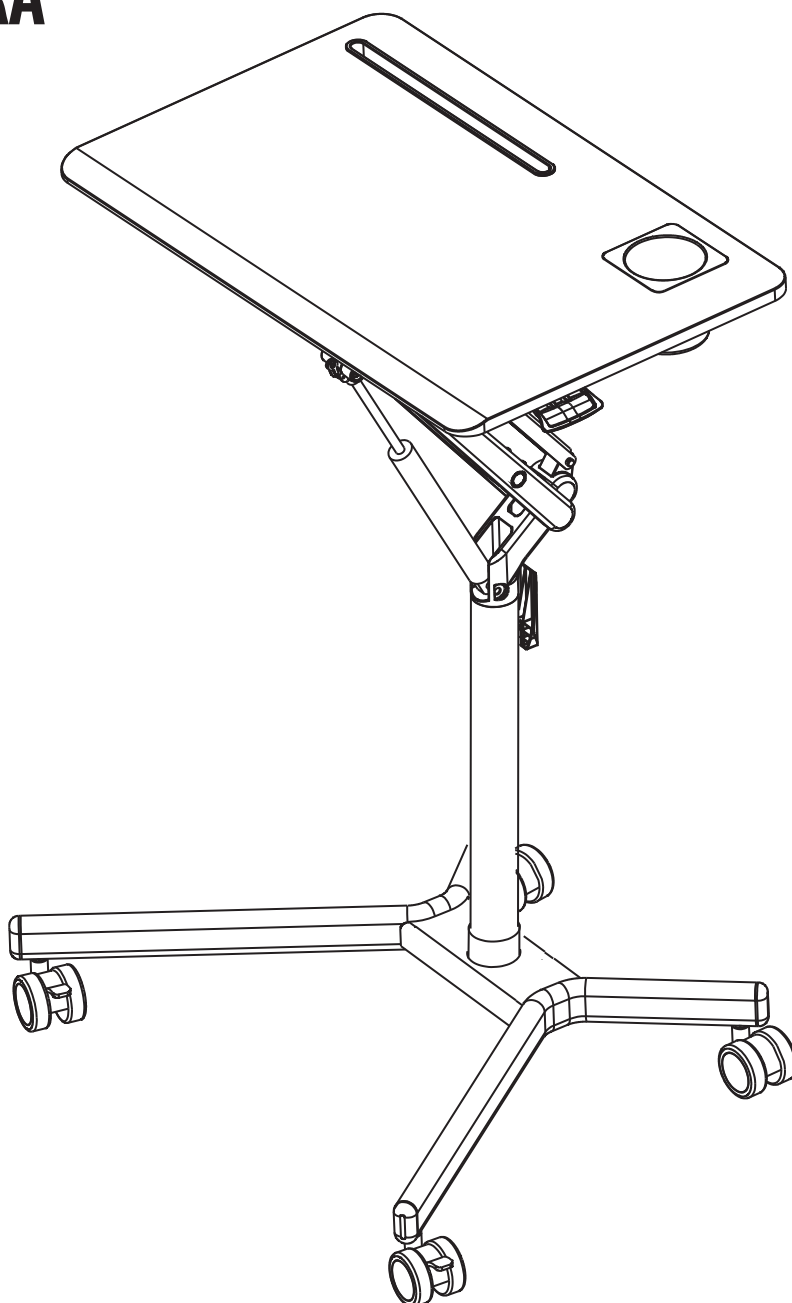

cactus
OFFICE ASSISTANT

**ИНСТРУКЦИЯ
ПО ИСПОЛЬЗОВАНИЮ**

СТОЛ ДЛЯ НОУТБУКА С ПОДЪЕМНЫМ МЕХАНИЗМОМ

МОДЕЛИ:

CS-FDS101BBK

CS-FDS101WWT

CS-FDS101WGY

**МАКСИМАЛЬНАЯ НАГРУЗКА
НА СТОЛЕШНИЦУ ВО ВРЕМЯ
ПОДЪЕМА/ОПУСКАНИЯ: 10 КГ**