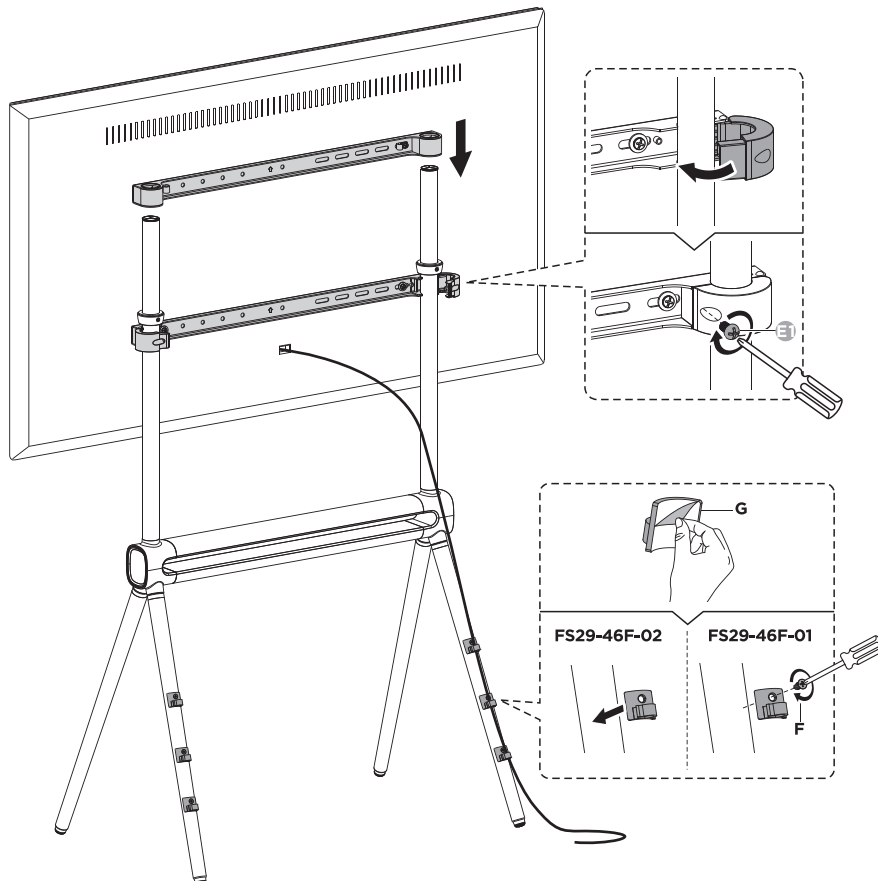

cactus
OFFICE ASSISTANT

Стойка для ТВ
CS-ST2844GY

Инструкция по сборке

макс. 70"

TV

макс. 40кг

Поддержка крепления VESA: 200x200, 300x200, 300x300, 400x200, 400x300, 400x400

Изготовитель:

Для сборки
вам понадобится

▶ СБОРКА

СБОРКА

Кабельные зажимы (P-B) должны быть прикреплены к верхнему кронштейну, они нужны для комплекта безопасности (ниже).

6

Кабельные зажимы (P-B) должны быть прикреплены к верхнему кронштейну, они нужны для комплекта безопасности (ниже).

7

8

СБОРКА

Чтобы избежать падения телевизора, используйте страховочный трос из комплекта.

Чтобы избежать падения телевизора, используйте страховочный трос из комплекта.