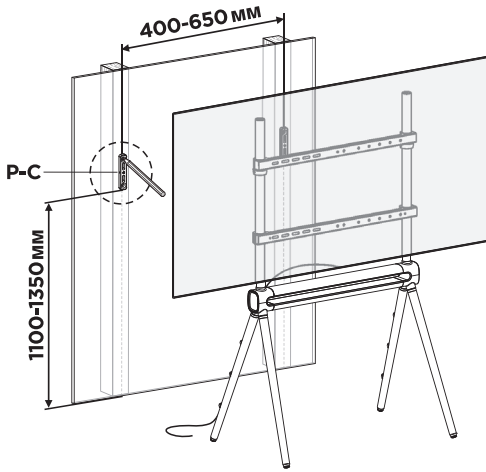

СБОРКА

Чтобы избежать падения телевизора, используйте страховочный трос из комплекта.