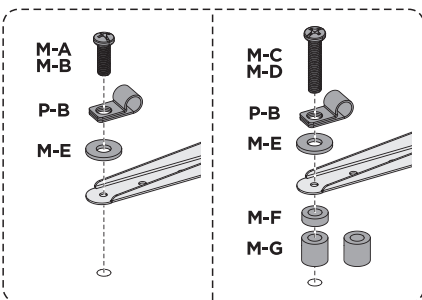

# 2

Рекомендуемый размер 50-150 мм

**Примечание:**

- Пожалуйста, закрепите фиксирующий хомут перед подключением экрана телевизора.
- Убедитесь, что отверстия для винтов обращены назад.

# 3

Слишком длинный

Слишком короткий

Кабельные зажимы (P-B) должны быть прикреплены к верхней кронштейну, они нужны для комплекта безопасности (ниже).