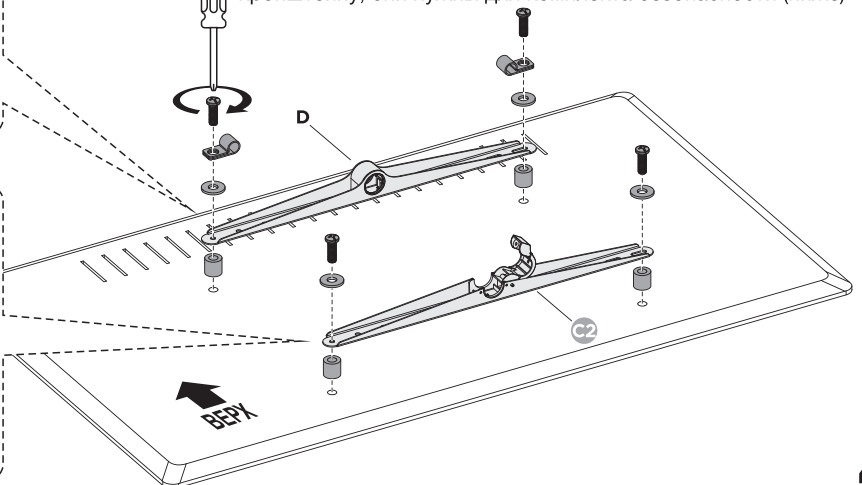

Слишком длинный

Слишком короткий

Кабельные зажимы (P-B) должны быть прикреплены к верхней кронштейну, они нужны для комплекта безопасности (ниже).