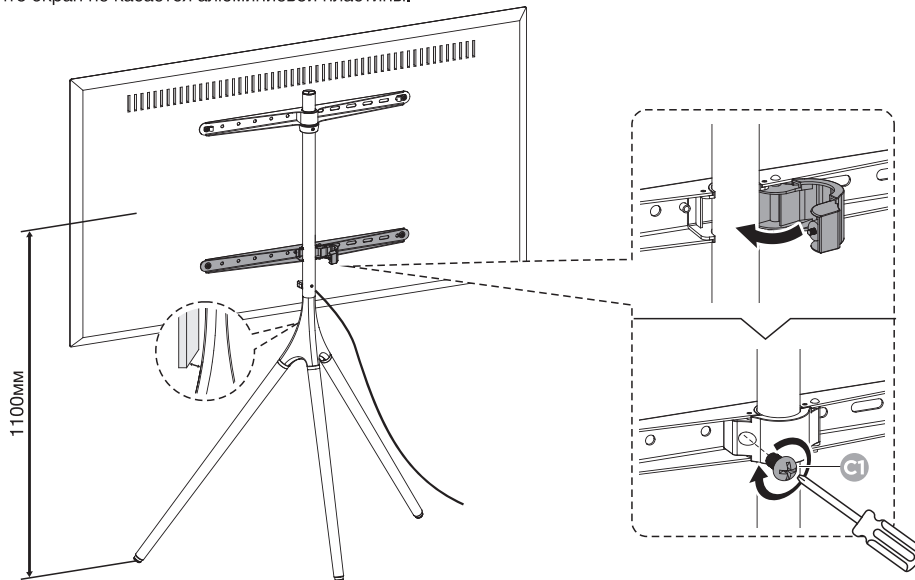

5

Пожалуйста, убедитесь, что экран не касается алюминиевой пластины.