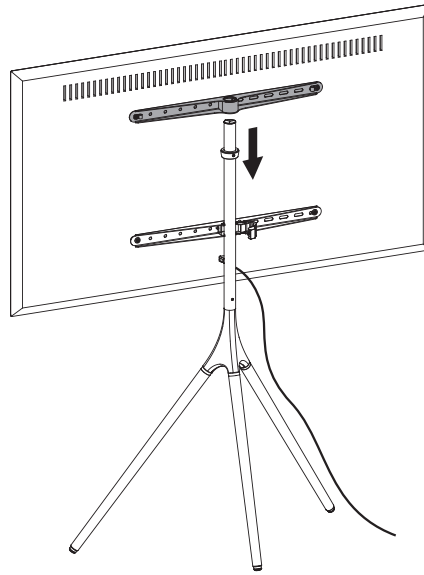

▶ СБОРКА

5

Пожалуйста, убедитесь, что экран не касается алюминиевой пластины.

6

7