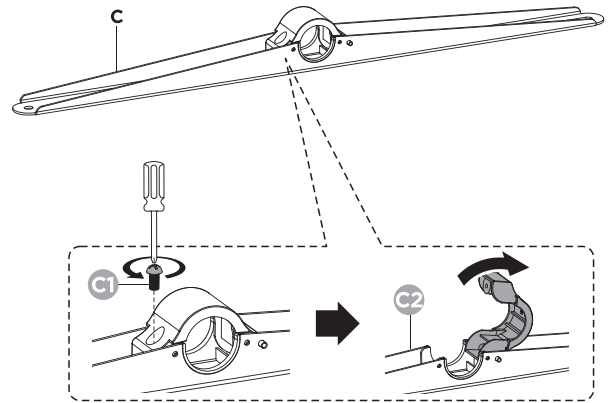

# 2

Рекомендуемый размер 50-150 мм

**Примечание:**

- Пожалуйста, закрепите фиксирующий хомут перед подключением экрана телевизора.
- Убедитесь, что отверстия для винтов обращены назад.

# 3

Слишком длинный

Слишком короткий

Кабельные зажимы (P-B) должны быть прикреплены к верхней кронштейну, они нужны для комплекта безопасности (ниже).