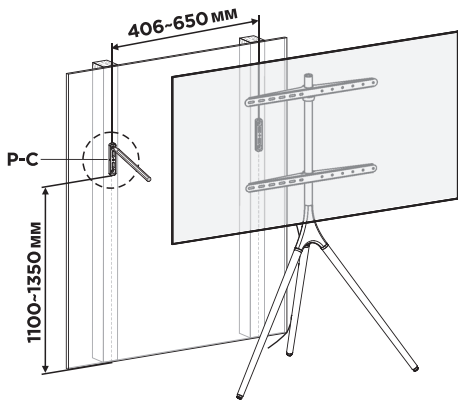

СБОРКА

Чтобы избежать падения телевизора, используйте страховочный трос из комплекта.