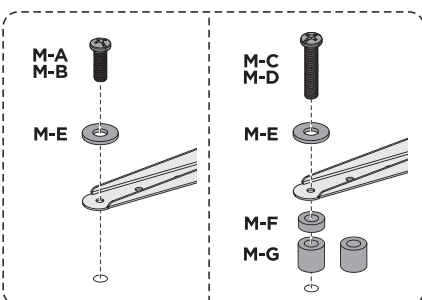

# 2

Рекомендуемый размер 50-150 мм

**Примечание:**

- Пожалуйста, закрепите фиксирующий хомут перед подключением экрана телевизора.
- Убедитесь, что отверстия для винтов обращены назад.

# 3

Слишком длинный

Слишком короткий

Кабельные зажимы (P-B) должны быть прикреплены к верхней кронштейну, они нужны для комплекта безопасности (ниже).