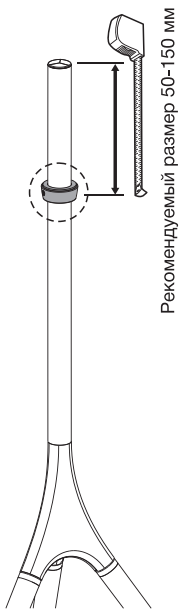

№	Изображение	Кол-во	№	Изображение	Кол-во
A		1	P-B/ P-C		2/2
B		1	P-D/ P-E	 2мм ST4.8x38	1/4
C		1	P-F/ P-G	 Ø7x35 D5	4/2
D		1	M-A/ M-B	 M6x14 M8x16	4/4
E		1	M-C/ M-D	 M6x30 M8x35	4/4
F/G	 ST4.2x12	2/2	M-E	 D8	4
H/P-A	 4мм	1/1	M-F/ M-G	 Ø15xØ8x5 Ø15xØ8x15	4/4

Для сборки
вам понадобится

СБОРКА

1

2

3

Кабельные зажимы (P-B) должны быть прикреплены к верхней кронштейну, они нужны для комплекта безопасности (ниже).

4

▶ СБОРКА