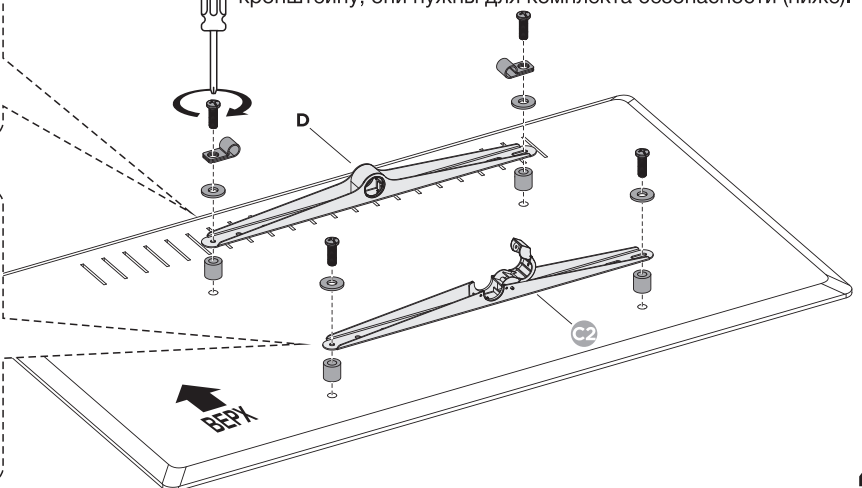

№	Изображение	Кол-во	№	Изображение	Кол-во
A		1	P-B/ P-C		2/2
B		1	P-D/ P-E	 2мм ST4.8x38	1/4
C		1	P-F/ P-G	 Ø7x35 D5	4/2
D		1	M-A/ M-B	 M6x14 M8x16	4/4
E		1	M-C/ M-D	 M6x30 M8x35	4/4
F/G	 ST4.2x12	2/2	M-E	 D8	4
H/P-A	 4мм	1/1	M-F/ M-G	 Ø15xØ8x5 Ø15xØ8x15	4/4

Для сборки
вам понадобится

СБОРКА

1

2

3

Кабельные зажимы (P-B) должны быть прикреплены к верхней кронштейну, они нужны для комплекта безопасности (ниже).

4

▶ СБОРКА