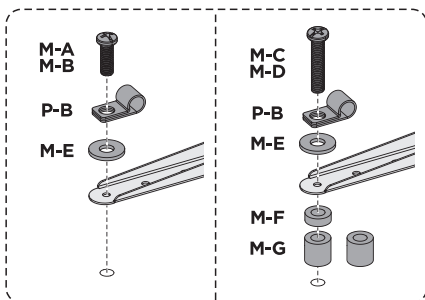

№	Изображение	Кол-во	№	Изображение	Кол-во
A		1	P-B/ P-C		2/2
B		1	P-D/ P-E	 2мм ST4.8x38	1/4
C		1	P-F/ P-G	 Ø7x35 D5	4/2
D		1	M-A/ M-B	 M6x14 M8x16	4/4
E		1	M-C/ M-D	 M6x30 M8x35	4/4
F/G	 ST4.2x12	2/2	M-E	 D8	4
H/P-A	 4мм	1/1	M-F/ M-G	 Ø15xØ8x5 Ø15xØ8x15	4/4

Для сборки
вам понадобится

СБОРКА

1

2

3

Кабельные зажимы (P-B) должны быть прикреплены к верхней кронштейну, они нужны для комплекта безопасности (ниже).

4

▶ СБОРКА

5

Пожалуйста, убедитесь, что экран не касается алюминиевой пластины.

6

7

СБОРКА

Чтобы избежать падения телевизора, используйте страховочный трос из комплекта.

Чтобы избежать падения телевизора, используйте страховочный трос из комплекта.