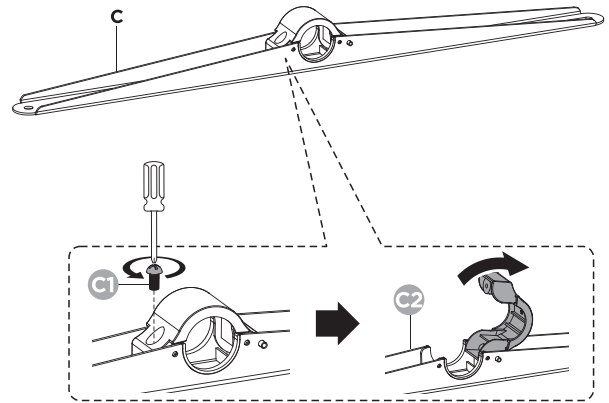

№	Изображение	Кол-во	№	Изображение	Кол-во
A		1	P-B/ P-C		2/2
B		1	P-D/ P-E	 2мм ST4.8x38	1/4
C		1	P-F/ P-G	 Ø7x35 D5	4/2
D		1	M-A/ M-B	 M6x14 M8x16	4/4
E		1	M-C/ M-D	 M6x30 M8x35	4/4
F/G	 ST4.2x12	2/2	M-E	 D8	4
H/P-A	 4мм	1/1	M-F/ M-G	 Ø15xØ8x5 Ø15xØ8x15	4/4

Для сборки
вам понадобится

СБОРКА

1

2

3

Кабельные зажимы (P-B) должны быть прикреплены к верхней кронштейну, они нужны для комплекта безопасности (ниже).

4

▶ СБОРКА