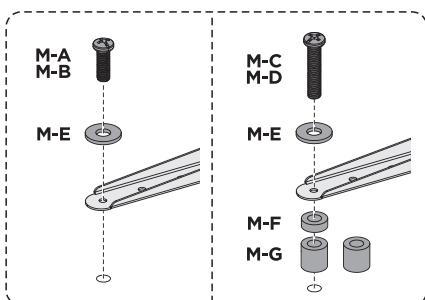

№	Изображение	Кол-во	№	Изображение	Кол-во
A		1	P-B/ P-C		2/2
B		1	P-D/ P-E	 2мм ST4.8x38	1/4
C		1	P-F/ P-G	 Ø7x35 D5	4/2
D		1	M-A/ M-B	 M6x14 M8x16	4/4
E		1	M-C/ M-D	 M6x30 M8x35	4/4
F/G	 ST4.2x12	2/2	M-E	 D8	4
H/P-A	 4мм	1/1	M-F/ M-G	 Ø15xØ8x5 Ø15xØ8x15	4/4

Для сборки
вам понадобится

СБОРКА

1

2

3

Кабельные зажимы (P-B) должны быть прикреплены к верхней кронштейну, они нужны для комплекта безопасности (ниже).

4

▶ СБОРКА