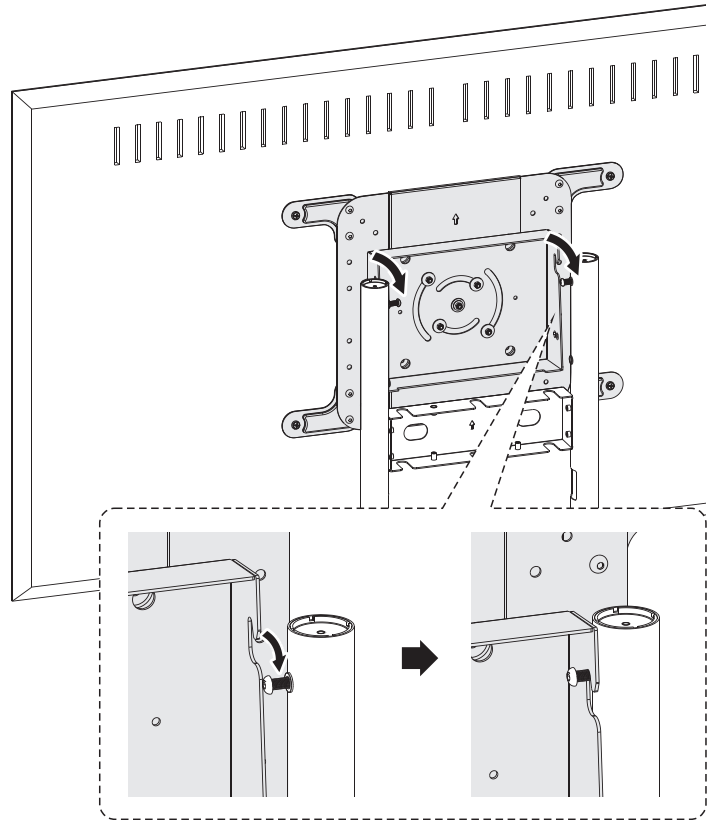

VESA: 200x200/300x300/350x350/400x200/400x400 мм

VESA 600x200mm

VESA 600x400mm

7

Положение по умолчанию (0°)

Наклонное положение (5°)

8 Крепление экрана в альбомной/портретной ориентации

Затяните винт **P**, чтобы зафиксировать экран

Затяните винт **P**, чтобы зафиксировать экран

9a

9b

10

a

b

c

11