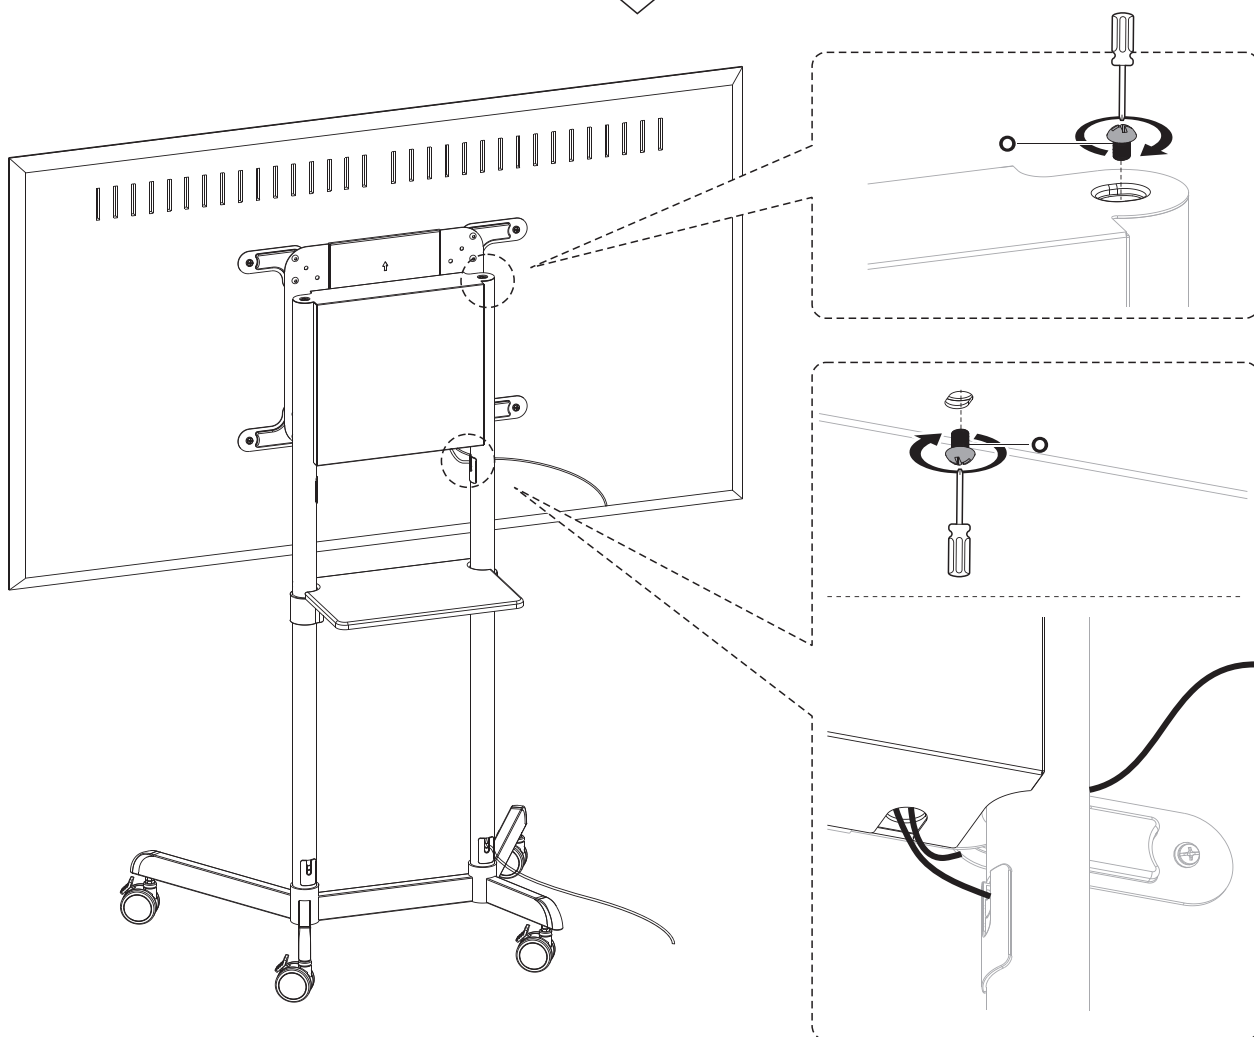

11

Обслуживание и уход

- Регулярно проверяйте, надежно ли закреплен кронштейн и безопасен ли он в использовании (по крайней мере, каждые три месяца).
- Пожалуйста, свяжитесь с сервисным центром Cactus, если у вас есть какие-либо вопросы.
  Контакты СЦ: service@cactus-russia.ru, support@cactus-russia.ru, телефон +7 (495) 280-78-78 доб. 4994