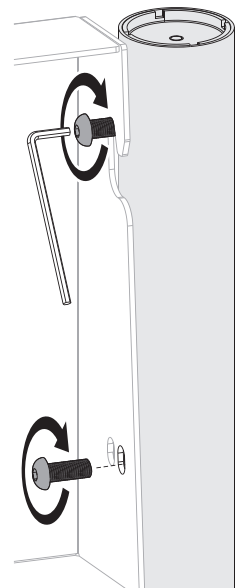

VESA: 200x200/300x300/350x350/400x200/400x400 мм

VESA 600x200mm

VESA 600x400mm

7

Положение по умолчанию (0°)

Наклонное положение (5°)

8 Крепление экрана в альбомной/портретной ориентации

Затяните винт **P**, чтобы зафиксировать экран

Затяните винт **P**, чтобы зафиксировать экран

9a

9b

10

a

b

c

11