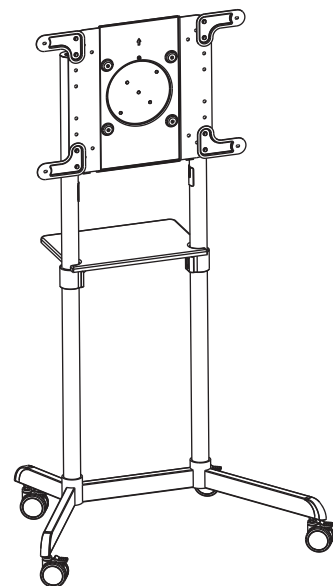

Инструкция по сборке

макс. 70"

TV макс. 70кг

DVD макс. 5кг

Поддержка крепления VESA: 200x200, 300x300, 350x350, 400x200, 400x400, 600x200, 600x400

Изготовитель:

Кактус Интернэшнл Лимитед
Комната 607, Ень Шэн Центр, 64 Хои Юэнь Род, Куун Тун, Коулун, Гонконг

Импортер и лицо уполномоченное на принятие претензий на территории РФ:
ООО "ДЕЛИЯ", 127521, Шереметьевская 47, Москва, Россия.

Произведено на заводе изготовителя в Китае.

Гарантия: 12 месяцев со дня приобретения товара.

Контакты СЦ: service@cactus-russia.ru, support@cactus-russia.ru,
телефон +7 (495) 280-78-78 доб. 4994

▶ КОМПЛЕКТ ПОСТАВКИ

№	Изображение	Кол-во	№	Изображение	Кол-во
A		1	J/K/L		2/2/4
B		4	M/N/O		8/8/16
C		2	P/Q/R		1/8/5
D		2	S/T/U		5/1/1
E/F		1/2	V/W		1/1
G/H/I		1/1/1	M-A/ M-B		4/4
			M-C/ M-D		4/4
			M-E/ M-F/ M-G		4/4/4