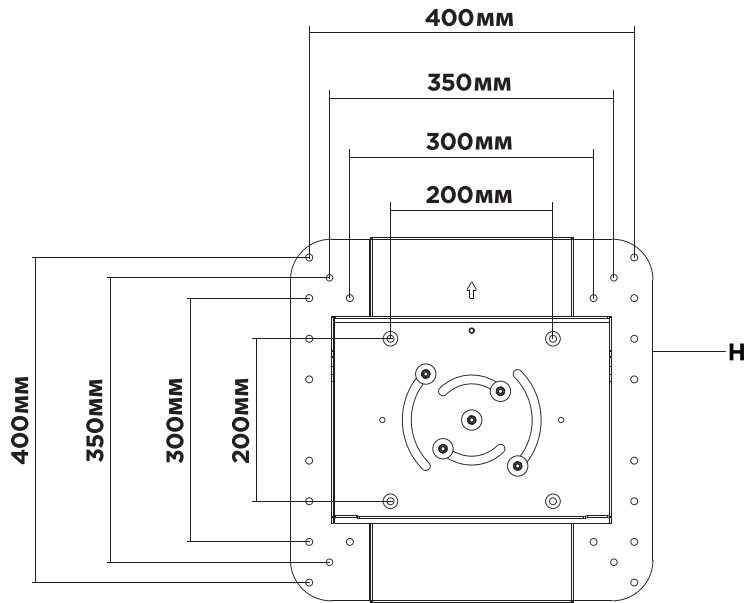

1

Заблокируйте колесики на время сборки, чтобы избежать нежелательных резких движений конструкции

2

Не затягивайте полностью винты M

3

4

5

6

VESA: 200x200/300x300/350x350/400x200/400x400 мм

VESA 600x200mm

VESA 600x400mm

7

Положение по умолчанию (0°)

Наклонное положение (5°)

8 Крепление экрана в альбомной/портретной ориентации

Затяните винт **P**, чтобы зафиксировать экран