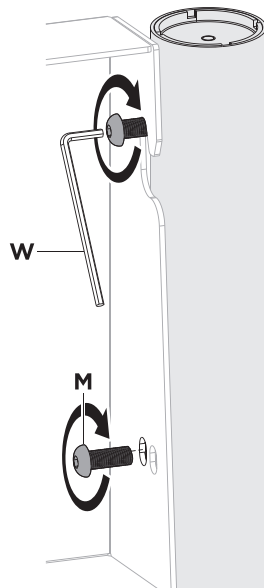

VESA: 200x200/300x300/350x350/400x200/400x400 мм

VESA 600x200mm

VESA 600x400mm

7

Положение по умолчанию (0°)

Наклонное положение (5°)

8 Крепление экрана в альбомной/портретной ориентации

Затяните винт **P**, чтобы зафиксировать экран

Затяните винт **P**, чтобы зафиксировать экран

9a

9b

10

a

b

c

11