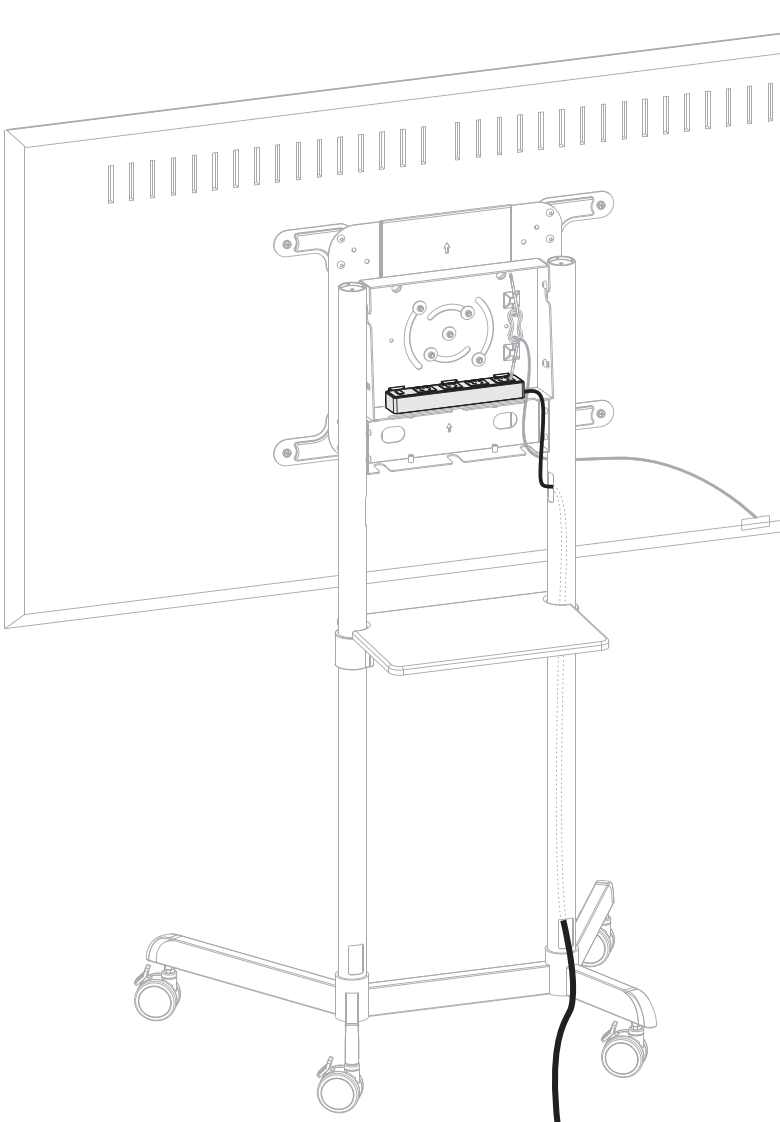

VESA: 200x200/300x300/350x350/400x200/400x400 мм

VESA 600x200mm

VESA 600x400mm

7

Положение по умолчанию (0°)

Наклонное положение (5°)

8 Крепление экрана в альбомной/портретной ориентации

Затяните винт **P**, чтобы зафиксировать экран

Затяните винт **P**, чтобы зафиксировать экран

9a

9b

10

a

b

c

11