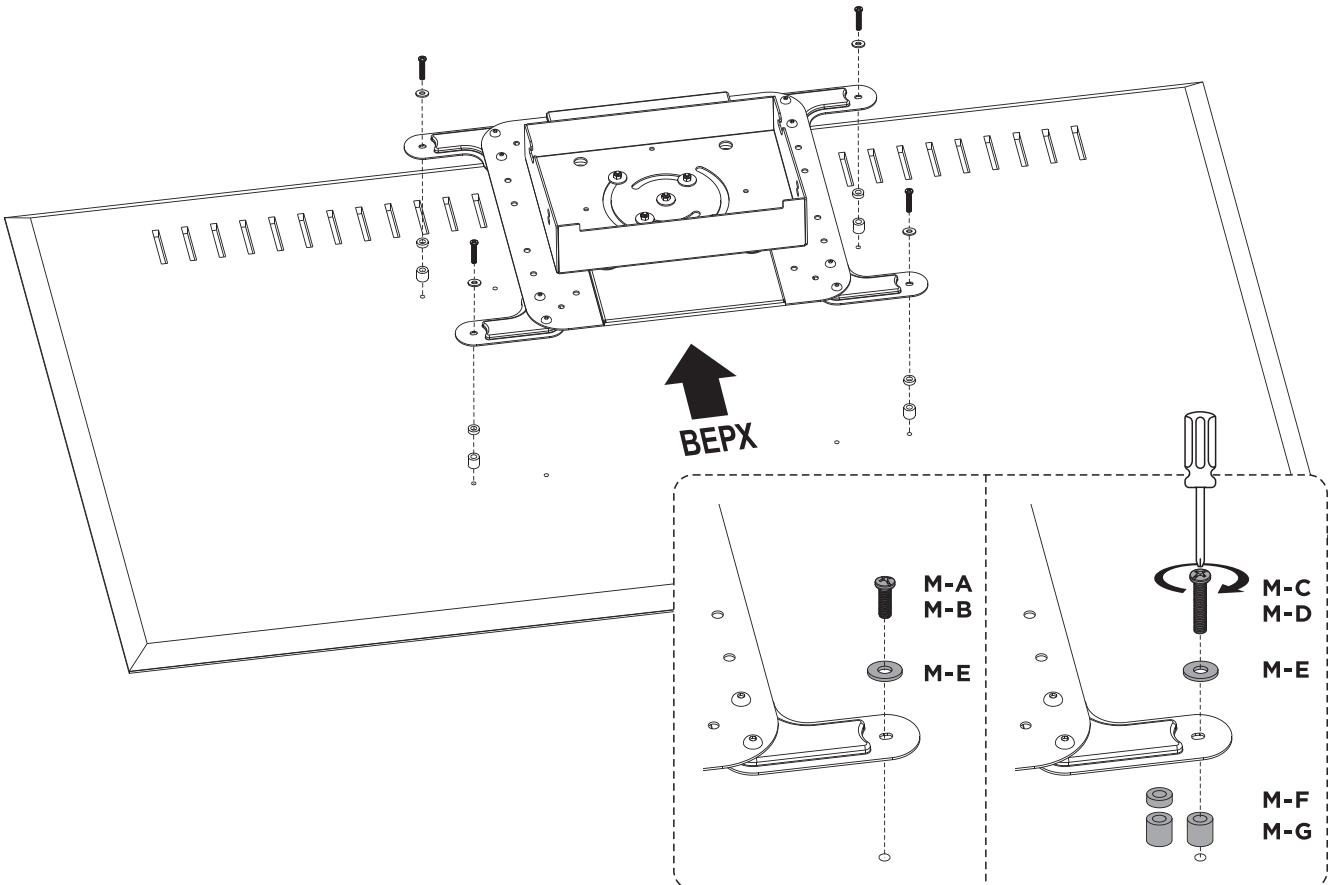

VESA: 200x200/300x300/350x350/400x200/400x400 мм

VESA 600x200mm

VESA 600x400mm

7

Положение по умолчанию (0°)

Наклонное положение (5°)

8 Крепление экрана в альбомной/портретной ориентации

Затяните винт **P**, чтобы зафиксировать экран

Затяните винт **P**, чтобы зафиксировать экран

9a

9b

10

a

b

c

11