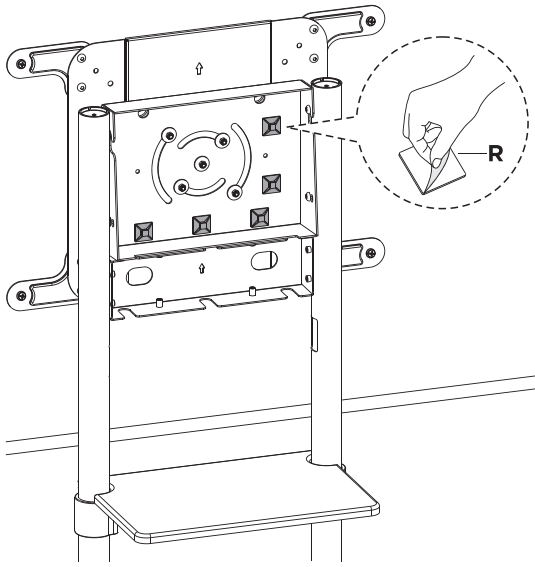

VESA: 200x200/300x300/350x350/400x200/400x400 мм

VESA 600x200mm

VESA 600x400mm

7

Положение по умолчанию (0°)

Наклонное положение (5°)

8 Крепление экрана в альбомной/портретной ориентации

Затяните винт **P**, чтобы зафиксировать экран

Затяните винт **P**, чтобы зафиксировать экран

9a

9b

10

a

b

c

11