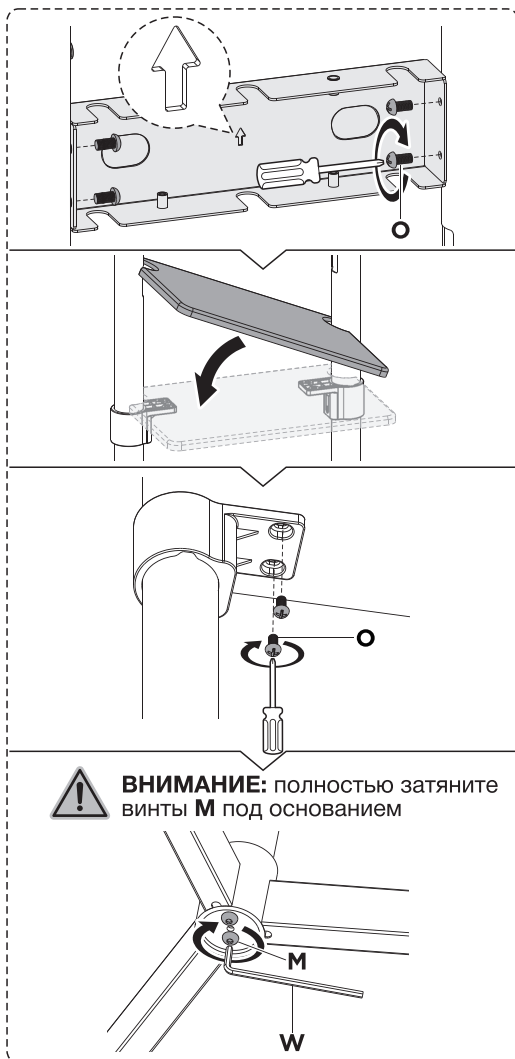

1

Заблокируйте колесики на время сборки, чтобы избежать нежелательных резких движений конструкции

2

Не затягивайте полностью винты M

3

4

5

6

VESA: 200x200/300x300/350x350/400x200/400x400 мм

VESA 600x200mm

VESA 600x400mm

7

Положение по умолчанию (0°)

Наклонное положение (5°)

8 Крепление экрана в альбомной/портретной ориентации

Затяните винт **P**, чтобы зафиксировать экран