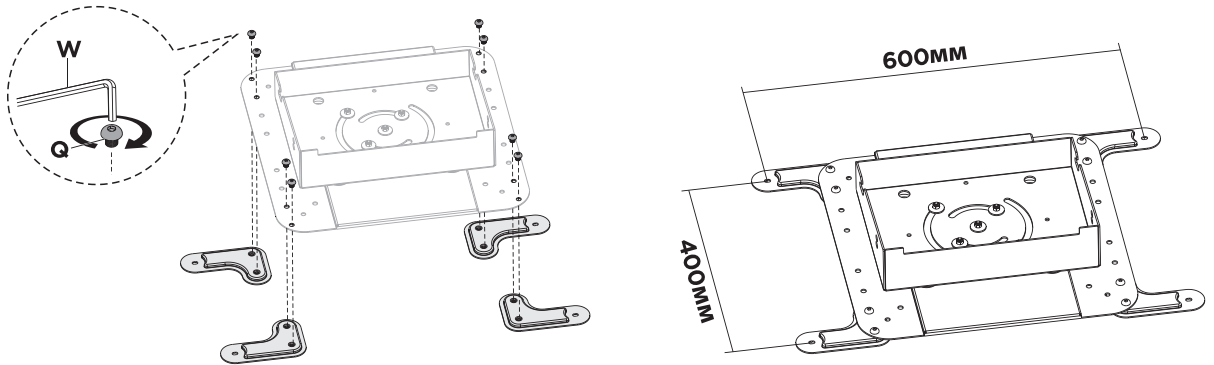

VESA: 200x200/300x300/350x350/400x200/400x400 мм

VESA 600x200mm

VESA 600x400mm

7

Положение по умолчанию (0°)

Наклонное положение (5°)

8 Крепление экрана в альбомной/портретной ориентации

Затяните винт **P**, чтобы зафиксировать экран