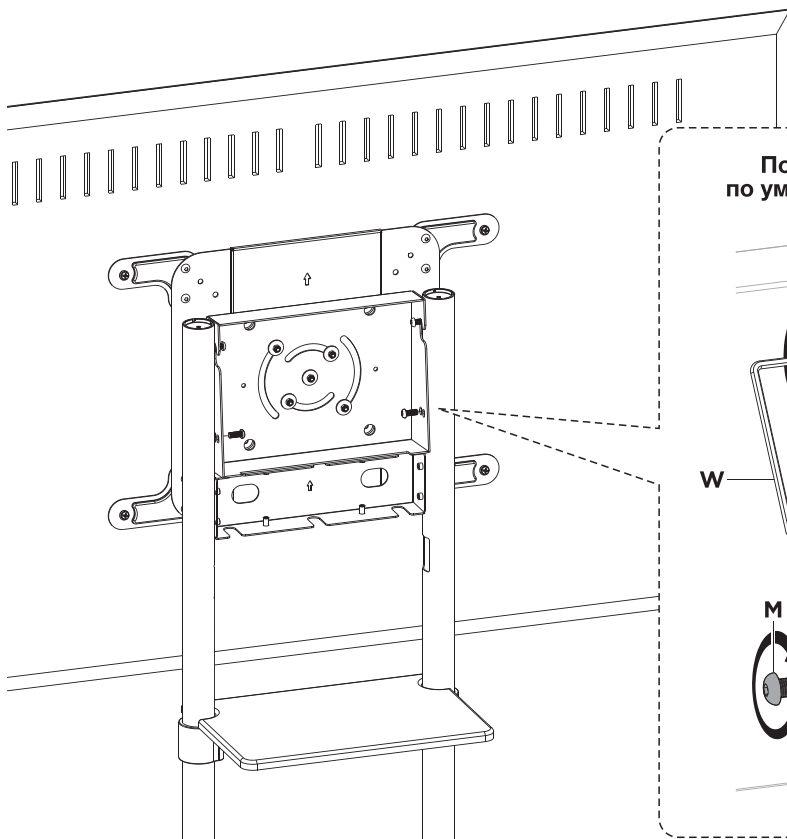

VESA: 200x200/300x300/350x350/400x200/400x400 мм

VESA 600x200mm

VESA 600x400mm

7

Положение по умолчанию (0°)

Наклонное положение (5°)

8 Крепление экрана в альбомной/портретной ориентации

Затяните винт **P**, чтобы зафиксировать экран

Затяните винт **P**, чтобы зафиксировать экран

9a

9b

10

a

b

c

11