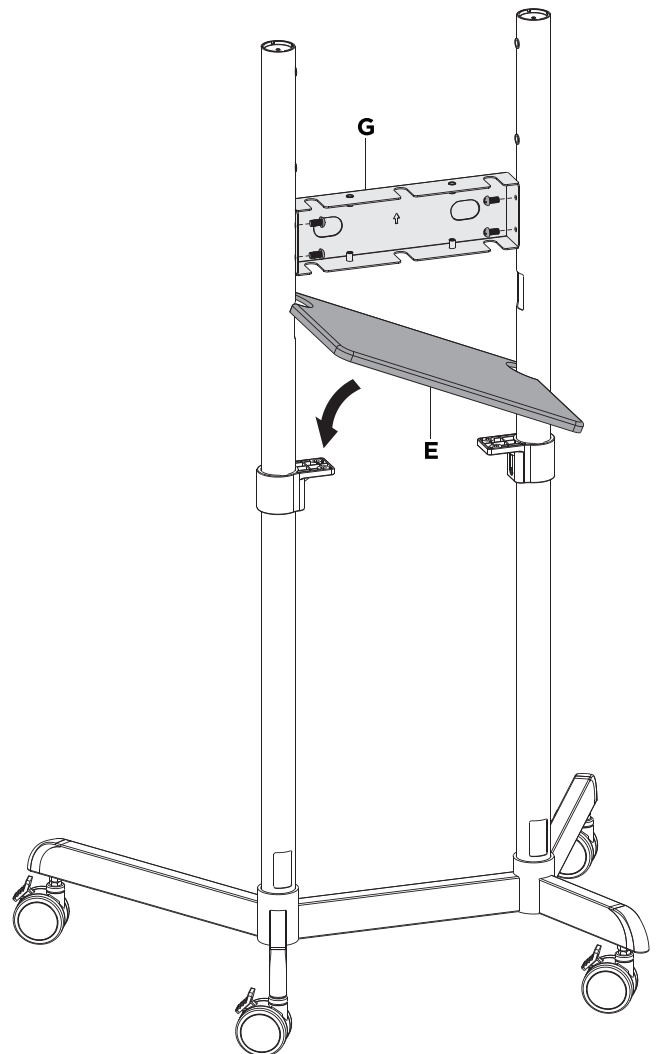

1

Заблокируйте колесики на время сборки, чтобы избежать нежелательных резких движений конструкции

2

Не затягивайте полностью винты M

3

4

5

6

VESA: 200x200/300x300/350x350/400x200/400x400 мм

VESA 600x200mm

VESA 600x400mm

7

Положение по умолчанию (0°)

Наклонное положение (5°)

8 Крепление экрана в альбомной/портретной ориентации

Затяните винт **P**, чтобы зафиксировать экран