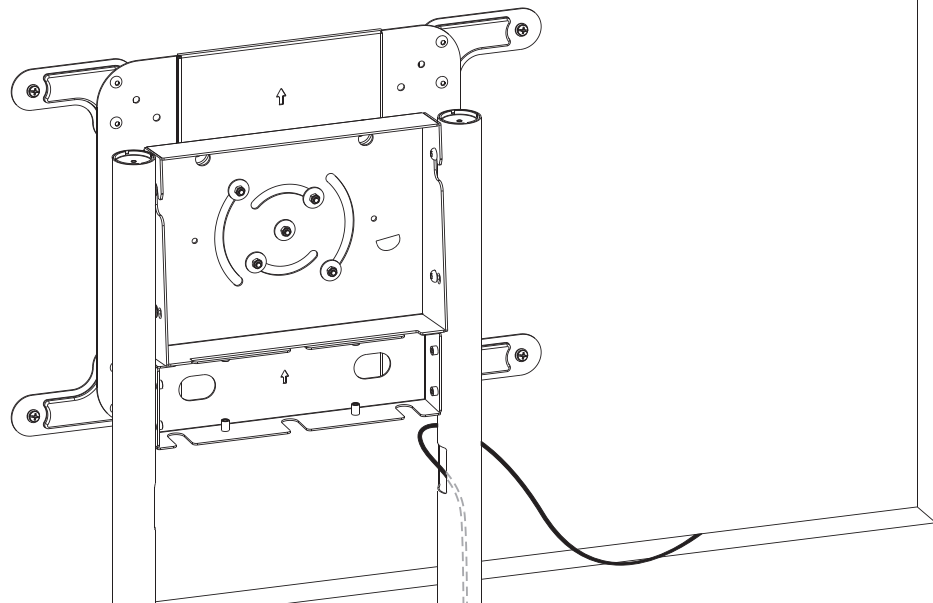

8 Крепление экрана в альбомной/портретной ориентации

Затяните винт **P**, чтобы зафиксировать экран

Затяните винт **P**, чтобы зафиксировать экран

9a