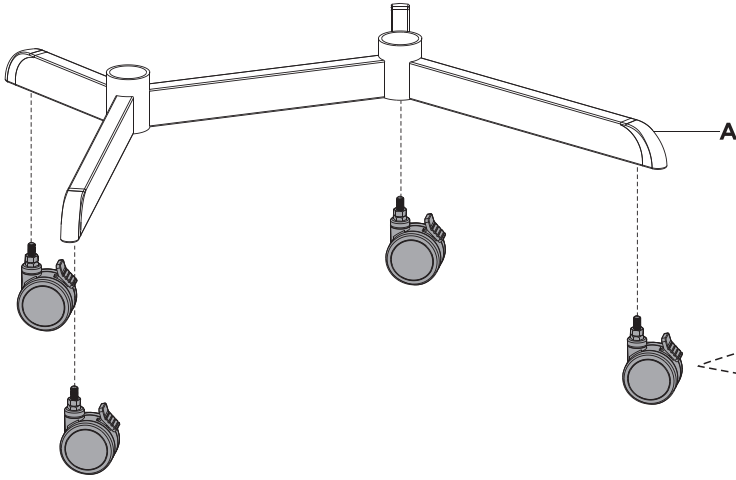

1

Заблокируйте колесики на время сборки, чтобы избежать нежелательных резких движений конструкции

2

Не затягивайте полностью винты M

3