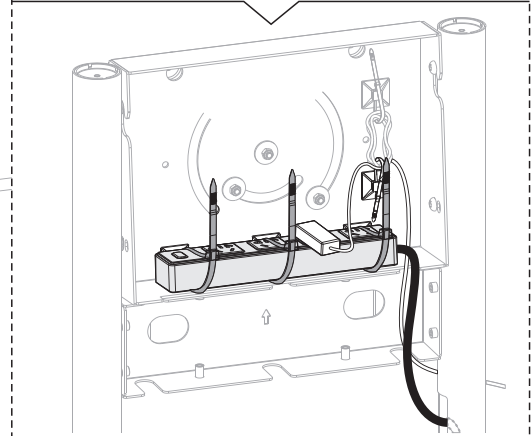

VESA: 200x200/300x300/350x350/400x200/400x400 мм

VESA 600x200mm

VESA 600x400mm

7

Положение по умолчанию (0°)

Наклонное положение (5°)

8 Крепление экрана в альбомной/портретной ориентации

Затяните винт **P**, чтобы зафиксировать экран

Затяните винт **P**, чтобы зафиксировать экран

9a

9b

10

a

b

c

11