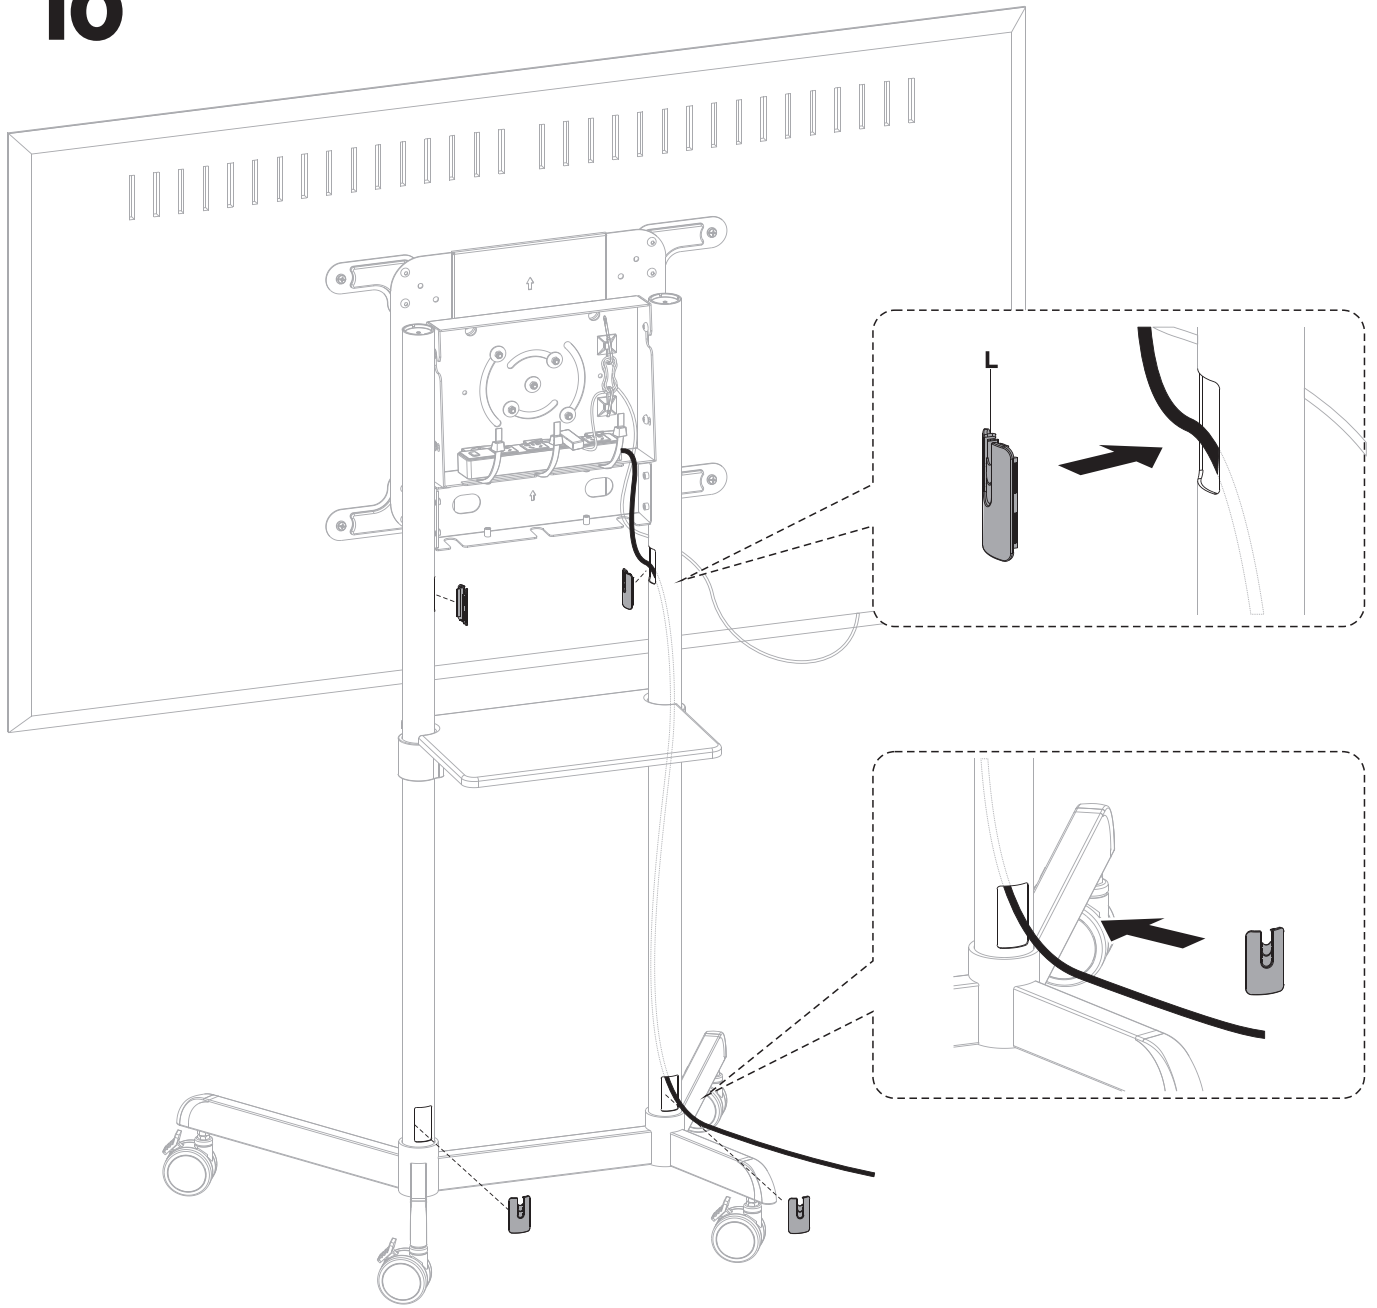

VESA: 200x200/300x300/350x350/400x200/400x400 мм

VESA 600x200mm

VESA 600x400mm

7

Положение по умолчанию (0°)

Наклонное положение (5°)

8 Крепление экрана в альбомной/портретной ориентации

Затяните винт **P**, чтобы зафиксировать экран

Затяните винт **P**, чтобы зафиксировать экран

9a

9b

10

a

b

c

11