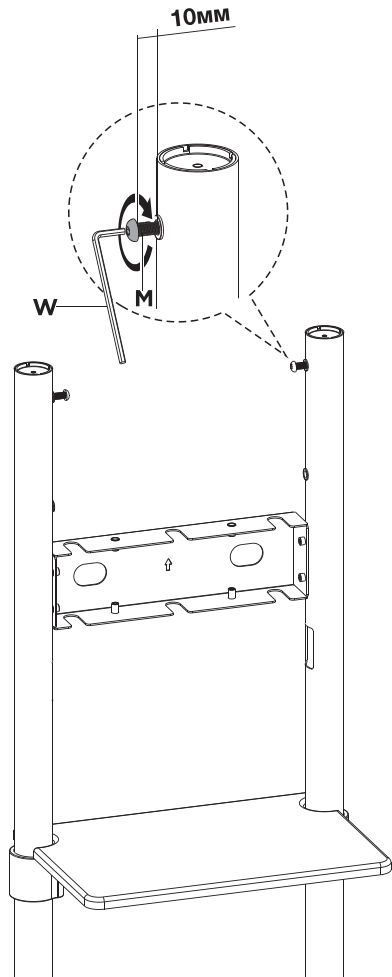

VESA: 200x200/300x300/350x350/400x200/400x400 мм

VESA 600x200mm

VESA 600x400mm

7

Положение по умолчанию (0°)

Наклонное положение (5°)

8 Крепление экрана в альбомной/портретной ориентации

Затяните винт **P**, чтобы зафиксировать экран

Затяните винт **P**, чтобы зафиксировать экран

9a

9b

10

a

b

c

11