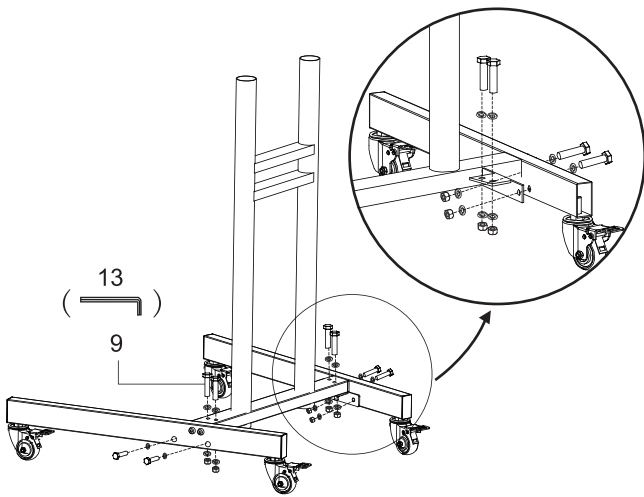

cactus
OFFICE ASSISTANT

Мобильная стойка для ТВ
CS-ST04, CS-ST04WT

Инструкция по сборке

max. 32" - 70"

max. 68kg

Mount Pattern VESA: 600x400mm

Изготовитель:

Кактус Интернэшнл Лимитед

СБОРКА

1

2

3

4

5

6