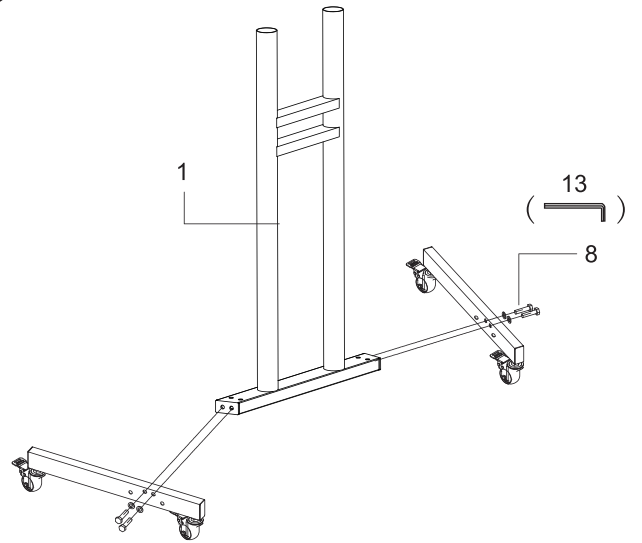

cactus
OFFICE ASSISTANT

Мобильная стойка для ТВ
CS-ST04, CS-ST04WT

Инструкция по сборке

max. 32" - 70"

max. 68kg

Mount Pattern VESA: 600x400mm

Изготовитель:

Кактус Интернэшнл Лимитед

Гарантия: 12 месяцев со дня приобретения товара.

▶ КОМПЛЕКТ ПОСТАВКИ

№	Изображение	Кол-во	№	Изображение	Кол-во
1		1	7		1/1/1
2		2	8	 M8x40 Φ17x8.4x1.2	4/4
3		1	9	 M8x40 Φ17x8.4x1.2 M8	8/16/8
4		1/1	10	 M6x45 Φ18x6.5x1.5 M6	4/8/4
5	 M10	4/4/1/1	11	 M4x15 Φ15x5.3x1.2 M5x15	4/8/4
6		1	12	 M6x15 Φ17x8.4x1.2 M8x16	4/8/4
			13	 M4x12 Φ15x5.3x1.2 S=5mm	4/4/1
			14	 M5 M5x12	4/4

СБОРКА

1

2

3

4

5

6