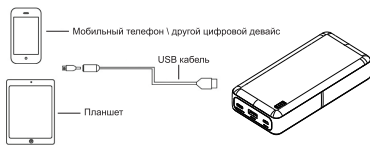

### ■ Зарядка устройства с помощью внешнего аккумулятора

Подключите зарядный кабель USB к порту USB внешнего аккумулятора и нажмите кнопку ON/OFF. Внешний аккумулятор начнёт зарядку устройства. Ваше устройство будет показывать состояние зарядки.