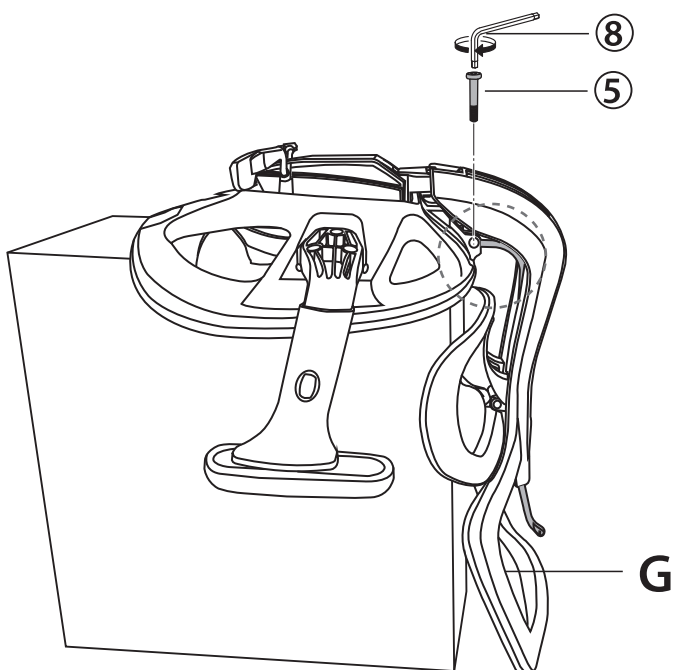

ИНСТРУКЦИЯ ПО СБОРКЕ

1

Вставьте газлифт в отверстие крестовины

2

Прикрутите подлокотники к нижней части сиденья

3

Установите механизм и наживите винты, не затягивайте их

4

Установите спинку, как показано на рисунке и затяните все винты до конца

5

Закрепите опору спинки

6

Плотно закрутите все винты

7

Соедините верхнюю часть кресла с нижней. Верхняя часть газлифта должна совместиться с отверстием в механизме