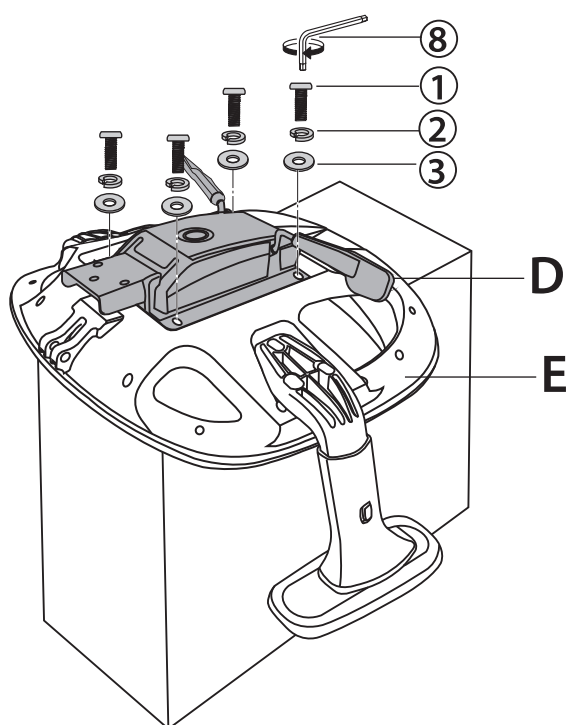

ИНСТРУКЦИЯ ПО СБОРКЕ

1

Вставьте газлифт в отверстие крестовины

2

Прикрутите подлокотники к нижней части сиденья

3

Установите механизм и наживите винты, не затягивайте их

4

Установите спинку, как показано на рисунке и затяните все винты до конца

5

Закрепите опору спинки

6

Плотно закрутите все винты

7

Соедините верхнюю часть кресла с нижней. Верхняя часть газлифта должна совместиться с отверстием в механизме