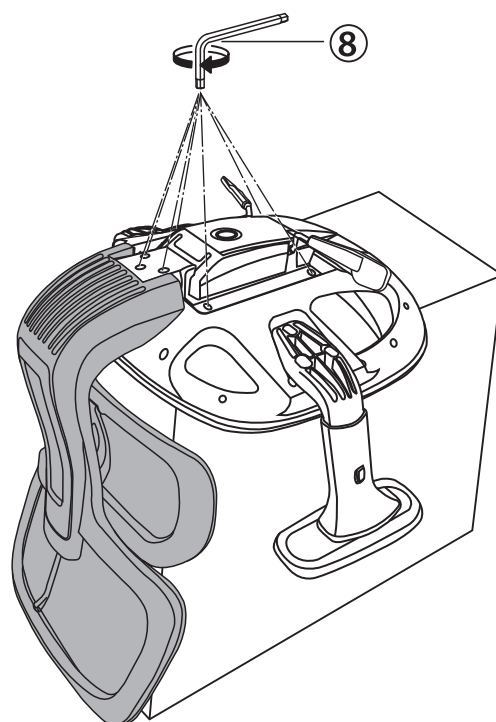

ИНСТРУКЦИЯ ПО СБОРКЕ

1

Вставьте газлифт в отверстие крестовины

2

Прикрутите подлокотники к нижней части сиденья

3

Установите механизм и наживите винты, не затягивайте их

4

Установите спинку, как показано на рисунке и затяните все винты до конца

5

Закрепите опору спинки

6

Плотно закрутите все винты

7

Соедините верхнюю часть кресла с нижней. Верхняя часть газлифта должна совместиться с отверстием в механизме