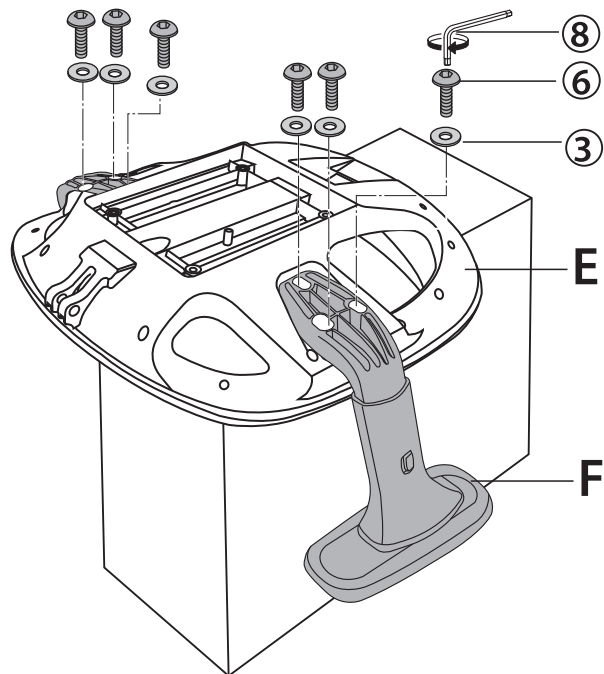

КОМПЛЕКТ ПОСТАВКИ

<p>A</p>  <p>Колесо, 5 шт.</p>	<p>J</p>  <p>Декоративная накладка, 1 шт</p>
<p>B</p>  <p>Крестовина, 1 шт.</p>	<p>1</p>  <p>Болт М8х22, 7 шт</p>
<p>C</p>  <p>Газлифт, 1 шт.</p>	<p>2</p>  <p>Шайбы М8, 7 шт</p>
<p>D</p>  <p>Механизм, 1 шт.</p>	<p>3</p>  <p>Шайбы М8х16х1,5, 13 шт</p>
<p>E</p>  <p>Сиденье кресла, 1шт.</p>	<p>4</p>  <p>Винт М6х40, 2 шт</p>
<p>F</p>  <p>Подлокотники, 1 пара</p>	<p>5</p>  <p>Шуруп с неполной резьбой М6х40, 1 шт</p>
<p>G</p>  <p>Спинка кресла, 1шт.</p>	<p>6</p>  <p>Винт М6х35, 6 шт</p>
<p>H</p>  <p>Подголовник, 1 шт.</p>	<p>7</p>  <p>Шестигранный ключ М4, 1 шт.</p>
	<p>8</p>  <p>Шестигранный ключ М5, 1 шт.</p>

ИНСТРУКЦИЯ ПО СБОРКЕ

1

Вставьте газлифт в отверстие крестовины

2

Прикрутите подлокотники к нижней части сиденья

3

Установите механизм и наживите винты, не затягивайте их

4

Установите спинку, как показано на рисунке и затяните все винты до конца

5

Закрепите опору спинки

6

Плотно закрутите все винты

7

Соедините верхнюю часть кресла с нижней. Верхняя часть газлифта должна совместиться с отверстием в механизме