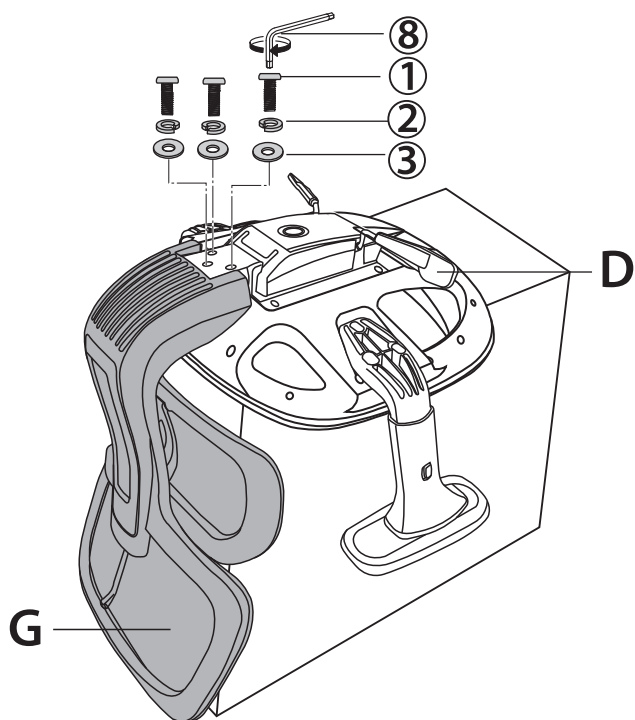

ИНСТРУКЦИЯ ПО СБОРКЕ

1

Вставьте газлифт в отверстие крестовины

2

Прикрутите подлокотники к нижней части сиденья

3

Установите механизм и наживите винты, не затягивайте их

4

Установите спинку, как показано на рисунке и затяните все винты до конца

5

Закрепите опору спинки

6

Плотно закрутите все винты

7

Соедините верхнюю часть кресла с нижней. Верхняя часть газлифта должна совместиться с отверстием в механизме