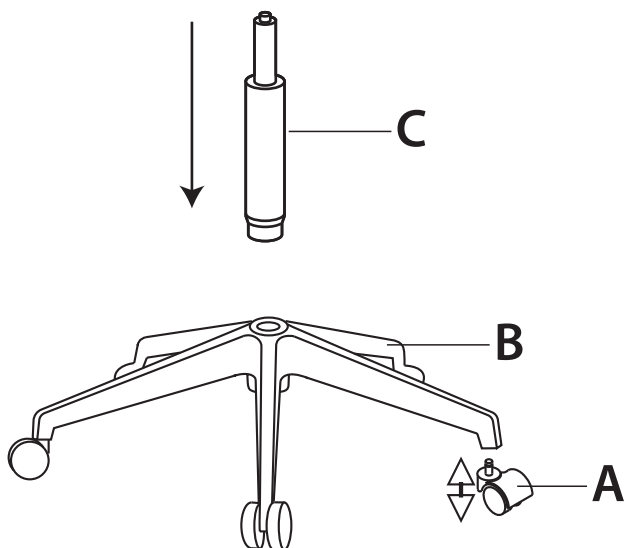

ИНСТРУКЦИЯ ПО СБОРКЕ

1