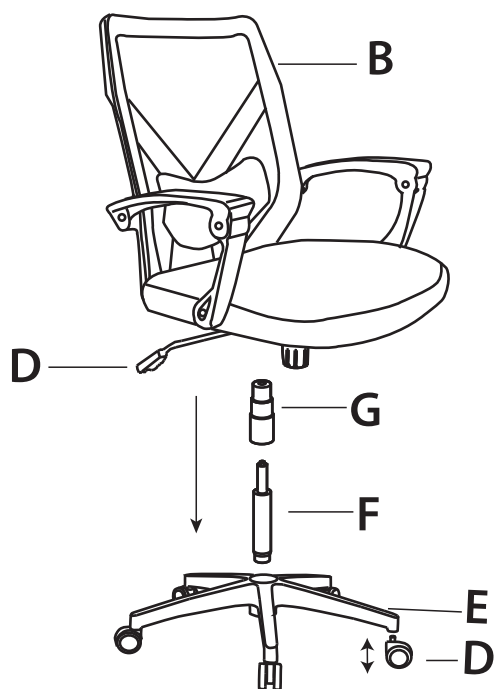

ИНСТРУКЦИИ ПО УСТАНОВКЕ

Сборку кресла следует производить в соответствии с отдельной инструкцией по сборке.
См. инструкцию по сборке.

КОМПЛЕКТ ПОСТАВКИ

| | |
|---|--|
| <p>A</p>  <p>Подголовник, 1 шт.</p> | <p>I</p>  <p>Шайба M8x22, 3 шт.</p> |
| <p>B</p>  <p>Сиденье и спинка кресла в сборе, 1 шт.</p> | <p>J</p>  <p>Шайба M6x18, 4 шт.</p> |
| <p>C</p>  <p>Механизм с опорой спинки, 1 шт.</p> | <p>K</p>  <p>Шайба-гровер M8, 7 шт.</p> |
| <p>D</p>  <p>Колесо, 5 шт.</p> | <p>L</p>  <p>Болт M6x25, 2 шт.</p> |
| <p>E</p>  <p>Крестовина, 1 шт.</p> | <p>M</p>  <p>Винт M6x25, 4 шт.</p> |
| <p>F</p>  <p>Газлифт, 1 шт.</p> | <p>N</p>  <p>Заглушка, 10 шт.</p> |
| <p>G</p>  <p>Колпачок газлифта, 1 шт.</p> | <p>O</p>  <p>Шестигранный ключ M4, 1 шт.</p> |
| <p>H</p>  <p>Болт M8x22, 3 шт.</p> | <p>P</p>  <p>Шестигранный ключ M5, 1 шт.</p> |

ИНСТРУКЦИЯ ПО СБОРКЕ

1

Установите механизм С на нижнюю часть сиденья кресла В. Вам понадобятся крепежные детали J, K, М и ключ Р

2

Закрепите опору спинки при помощи крепежа I, K, H и ключа Р

3

Вставьте колеса D в крестовину E. Затем установите газлифт F в отверстие крестовины. Наденьте колпачок G на газлифт. Соберите всю конструкцию, аккуратно совместив отверстия в механизме с газлифтом.

4

Вставьте подголовник A в отверстие на спинке кресла. Закрепите при помощи болтов L и ключа O. Закройте отверстие для крепления декоративной заглушкой N.

Поздравляем, Ваше кресло готово к использованию!
Примерно через неделю проверьте крепко ли затянуты винты.