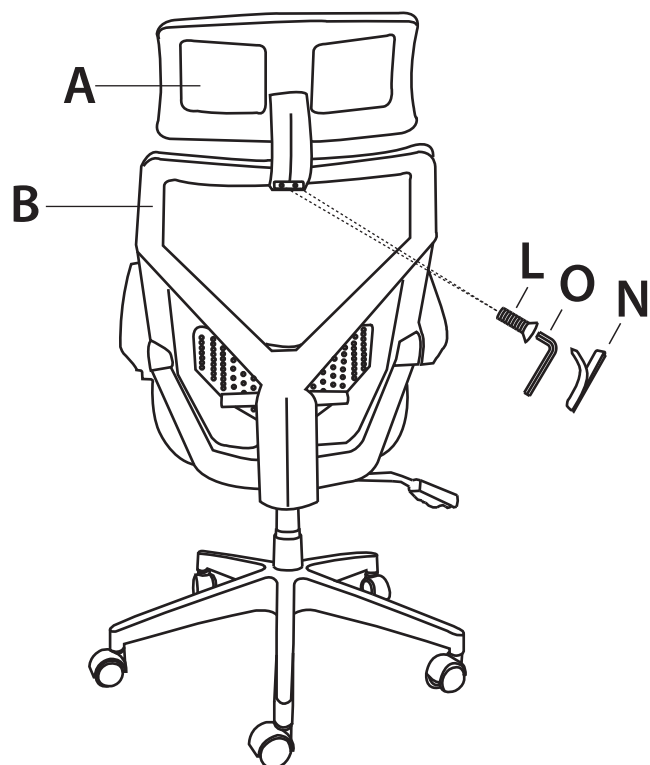

ИНСТРУКЦИЯ ПО СБОРКЕ

1

Установите механизм С на нижнюю часть сиденья кресла В. Вам понадобятся крепежные детали J, K, М и ключ Р

2

Закрепите опору спинки при помощи крепежа I, K, H и ключа Р

3

Вставьте колеса D в крестовину E. Затем установите газлифт F в отверстие крестовины. Наденьте колпачок G на газлифт. Соберите всю конструкцию, аккуратно совместив отверстия в механизме с газлифтом.

4

Вставьте подголовник A в отверстие на спинке кресла. Закрепите при помощи болтов L и ключа O. Закройте отверстие для крепления декоративной заглушкой N.

Поздравляем, Ваше кресло готово к использованию!
Примерно через неделю проверьте крепко ли затянуты винты.