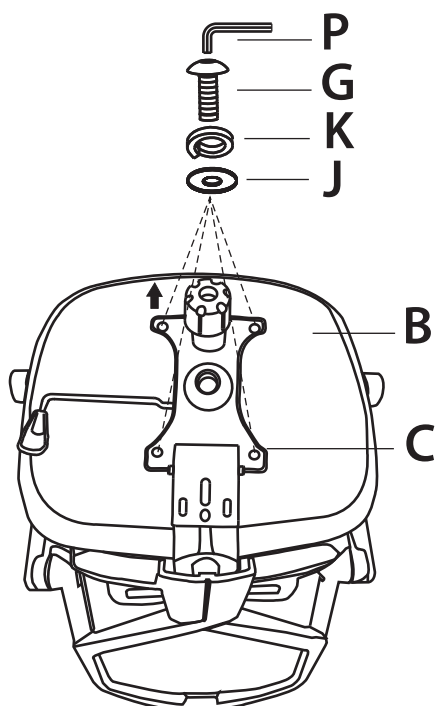

ИНСТРУКЦИИ ПО УСТАНОВКЕ

Сборку кресла следует производить в соответствии с отдельной инструкцией по сборке.
См. инструкцию по сборке.

КОМПЛЕКТ ПОСТАВКИ

| | |
|---|--|
| <p>A</p>  <p>Подголовник, 1 шт.</p> | <p>I</p>  <p>Шайба M8x22, 3 шт.</p> |
| <p>B</p>  <p>Сиденье и спинка кресла в сборе, 1 шт.</p> | <p>J</p>  <p>Шайба M6x18, 4 шт.</p> |
| <p>C</p>  <p>Механизм с опорой спинки, 1 шт.</p> | <p>K</p>  <p>Шайба-гровер M8, 7 шт.</p> |
| <p>D</p>  <p>Колесо, 5 шт.</p> | <p>L</p>  <p>Болт M6x25, 2 шт.</p> |
| <p>E</p>  <p>Крестовина, 1 шт.</p> | <p>M</p>  <p>Винт M6x25, 4 шт.</p> |
| <p>F</p>  <p>Газлифт, 1 шт.</p> | <p>N</p>  <p>Заглушка, 10 шт.</p> |
| <p>G</p>  <p>Колпачок газлифта, 1 шт.</p> | <p>O</p>  <p>Шестигранный ключ M4, 1 шт.</p> |
| <p>H</p>  <p>Болт M8x22, 3 шт.</p> | <p>P</p>  <p>Шестигранный ключ M5, 1 шт.</p> |

ИНСТРУКЦИЯ ПО СБОРКЕ

1

Установите механизм С на нижнюю часть сиденья кресла В. Вам понадобятся крепежные детали J, K, М и ключ Р

2

Закрепите опору спинки при помощи крепежа I, K, H и ключа Р

3

Вставьте колеса D в крестовину E. Затем установите газлифт F в отверстие крестовины. Наденьте колпачок G на газлифт. Соберите всю конструкцию, аккуратно совместив отверстия в механизме с газлифтом.