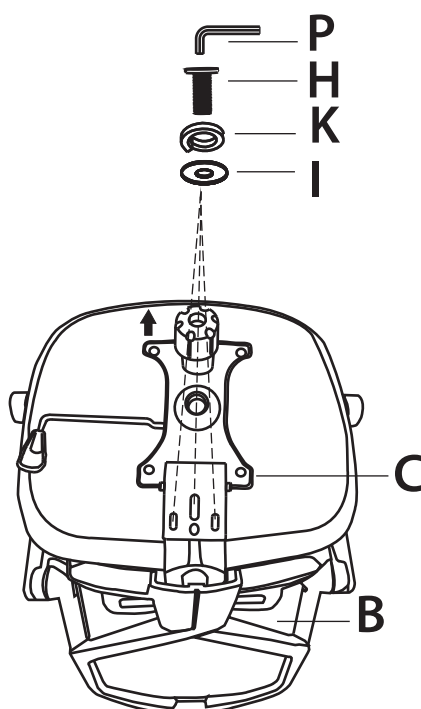

ИНСТРУКЦИИ ПО УСТАНОВКЕ

Сборку кресла следует производить в соответствии с отдельной инструкцией по сборке.
См. инструкцию по сборке.

КОМПЛЕКТ ПОСТАВКИ

| | |
|---|--|
| <p>A</p>  <p>Подголовник, 1 шт.</p> | <p>I</p>  <p>Шайба M8x22, 3 шт.</p> |
| <p>B</p>  <p>Сиденье и спинка кресла в сборе, 1 шт.</p> | <p>J</p>  <p>Шайба M6x18, 4 шт.</p> |
| <p>C</p>  <p>Механизм с опорой спинки, 1 шт.</p> | <p>K</p>  <p>Шайба-гровер M8, 7 шт.</p> |
| <p>D</p>  <p>Колесо, 5 шт.</p> | <p>L</p>  <p>Болт M6x25, 2 шт.</p> |
| <p>E</p>  <p>Крестовина, 1 шт.</p> | <p>M</p>  <p>Винт M6x25, 4 шт.</p> |
| <p>F</p>  <p>Газлифт, 1 шт.</p> | <p>N</p>  <p>Заглушка, 10 шт.</p> |
| <p>G</p>  <p>Колпачок газлифта, 1 шт.</p> | <p>O</p>  <p>Шестигранный ключ M4, 1 шт.</p> |
| <p>H</p>  <p>Болт M8x22, 3 шт.</p> | <p>P</p>  <p>Шестигранный ключ M5, 1 шт.</p> |

ИНСТРУКЦИЯ ПО СБОРКЕ

1

Установите механизм С на нижнюю часть сиденья кресла В. Вам понадобятся крепежные детали J, K, М и ключ Р

2

Закрепите опору спинки при помощи крепежа I, K, H и ключа Р

3

Вставьте колеса D в крестовину E. Затем установите газлифт F в отверстие крестовины. Наденьте колпачок G на газлифт. Соберите всю конструкцию, аккуратно совместив отверстия в механизме с газлифтом.