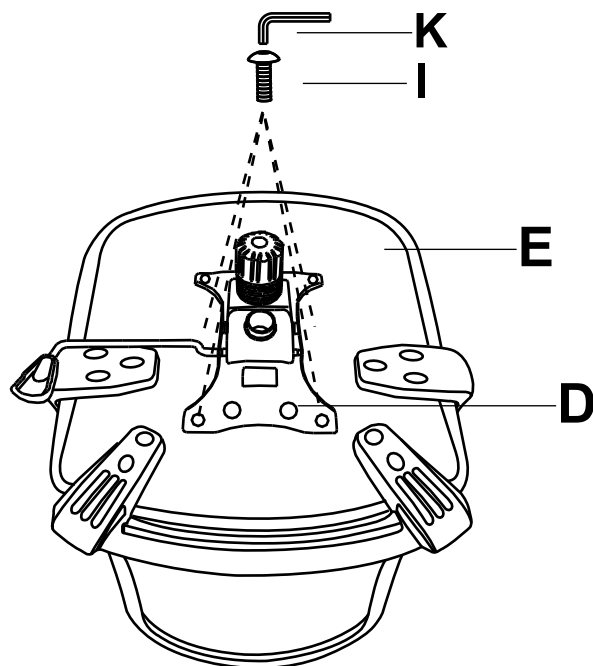

ИНСТРУКЦИЯ ПО СБОРКЕ

1

Прикрутите подлокотники F к сиденью кресла E.

2

Прикрутите спинку G к сиденью E.

3

Установите механизм D, прикрутите его к сиденью E.
Обратите внимание на расположение механизма.

4

Колеса A вставьте в крестовину B. Установите газлифт C в отверстие крестовины B.
Установите собранную верхнюю часть кресла на основание, совместив отверстие механизма D с газлифтом C.

Поздравляем, Ваше кресло готово к использованию!
Примерно через неделю проверьте крепко ли затянуты винты.