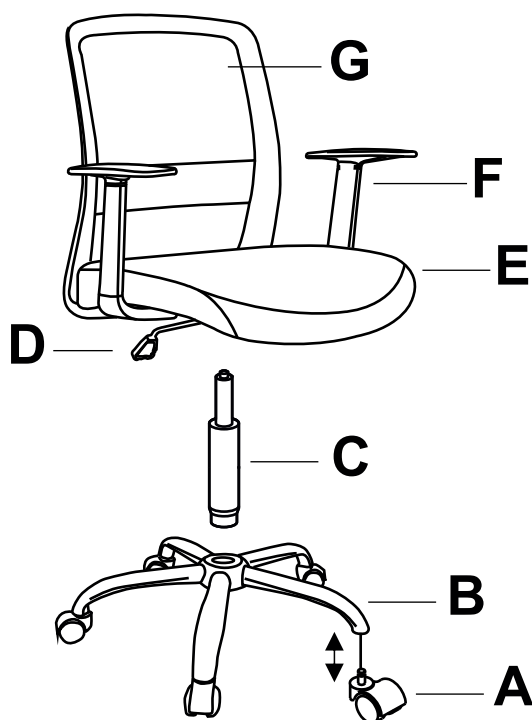

КОМПЛЕКТ ПОСТАВКИ

<p>A</p>  <p>Колесо, 5 шт.</p>	<p>G</p>  <p>Спинка кресла, 1 шт.</p>
<p>B</p>  <p>Крестовина, 1 шт.</p>	<p>H</p>  <p>Винт М6х30, 6 шт.</p>
<p>C</p>  <p>Газлифт, 1 шт.</p>	<p>I</p>  <p>Винт М6х20, 4 шт.</p>
<p>D</p>  <p>Механизм, 1 шт.</p>	<p>J</p>  <p>Шайба М6х14х1, 10 шт.</p>
<p>E</p>  <p>Сиденье кресла, 1 шт.</p>	<p>K</p>  <p>Ключ шестигранный М5, 1 шт.</p>
<p>F</p>  <p>Подлокотники, 2 шт.</p>	

ИНСТРУКЦИЯ ПО СБОРКЕ

1

Прикрутите подлокотники F к сиденью кресла E.

2

Прикрутите спинку G к сиденью E.

3

Установите механизм D, прикрутите его к сиденью E.
Обратите внимание на расположение механизма.

4

Колеса A вставьте в крестовину B. Установите газлифт C в отверстие крестовины B.
Установите собранную верхнюю часть кресла на основание, совместив отверстие механизма D с газлифтом C.

Поздравляем, Ваше кресло готово к использованию!
Примерно через неделю проверьте крепко ли затянуты винты.