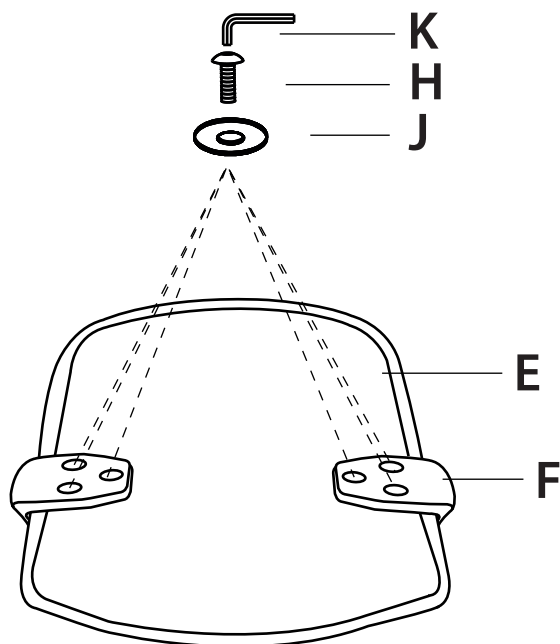

ИНСТРУКЦИЯ ПО СБОРКЕ

1

Прикрутите подлокотники F к сиденью кресла E.

2