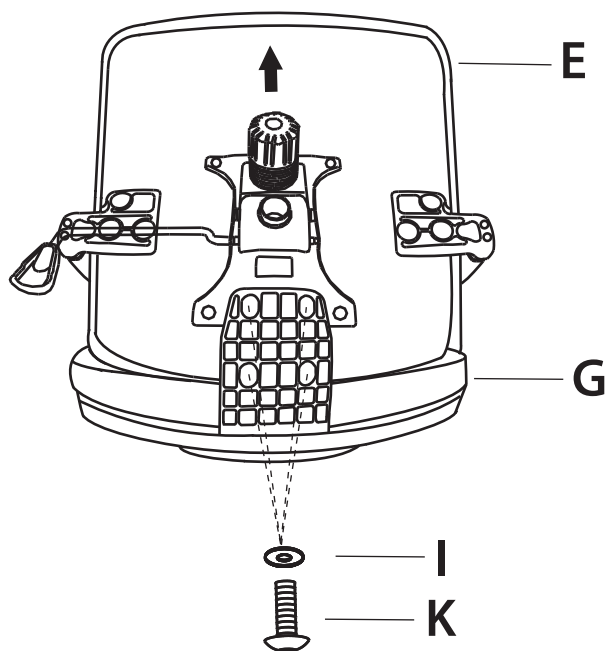

ИНСТРУКЦИЯ ПО СБОРКЕ

1

Прикрутите подлокотники F к сиденью кресла E.

2

Прикрутите механизм D к сиденью кресла E.
Обратите внимание на корректность расположения механизма кресла.

3

Соедините спинку кресла G с сиденьем E.

4

Вставьте колеса B в соответствующие отверстия лучей крестовины A. Газлифт C совместите с отверстием в крестовине A и механизме D. Аккуратно опустите собранную верхнюю часть кресла на основание.

Поздравляем, Ваше кресло готово к использованию!
Примерно через неделю проверьте крепко ли затянуты винты.