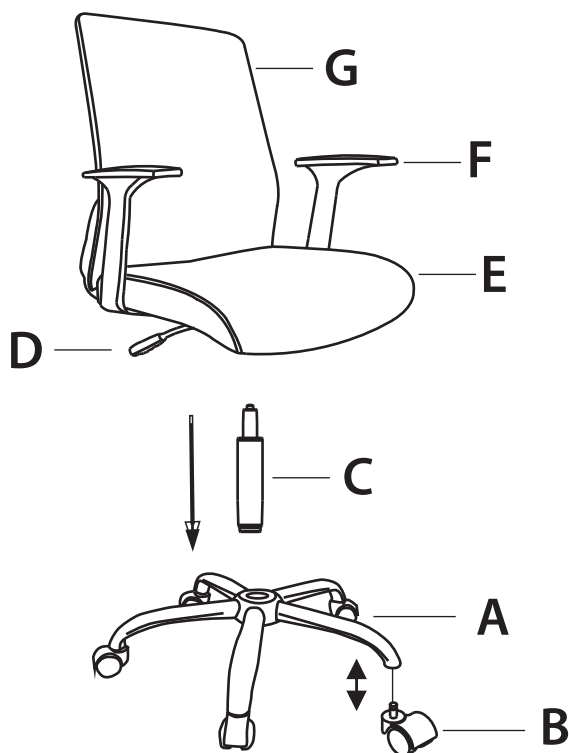

КОМПЛЕКТ ПОСТАВКИ

<p>A</p>  <p>Колесо, 5 шт.</p>	<p>G</p>  <p>Спинка кресла, 1 шт.</p>
<p>B</p>  <p>Крестовина, 1 шт.</p>	<p>H</p>  <p>Винт М6х30, 6 шт.</p>
<p>C</p>  <p>Газлифт, 1 шт.</p>	<p>I</p>  <p>Шайба М6х15х1, 10 шт.</p>
<p>D</p>  <p>Механизм, 1 шт.</p>	<p>J</p>  <p>Винт М6х20, 4 шт.</p>
<p>E</p>  <p>Сиденье кресла, 1 шт.</p>	<p>K</p>  <p>Винт М6х35, 4 шт.</p>
<p>F</p>  <p>Подлокотники, 2 шт.</p>	<p>L</p>  <p>Ключ шестигранный М5, 1 шт.</p>

ИНСТРУКЦИЯ ПО СБОРКЕ

1

Прикрутите подлокотники F к сиденью кресла E.

2

Прикрутите механизм D к сиденью кресла E.
Обратите внимание на корректность расположения механизма кресла.

3

Соедините спинку кресла G с сиденьем E.

4

Вставьте колеса B в соответствующие отверстия лучей крестовины A. Газлифт C совместите с отверстием в крестовине A и механизме D. Аккуратно опустите собранную верхнюю часть кресла на основание.

Поздравляем, Ваше кресло готово к использованию!
Примерно через неделю проверьте крепко ли затянуты винты.