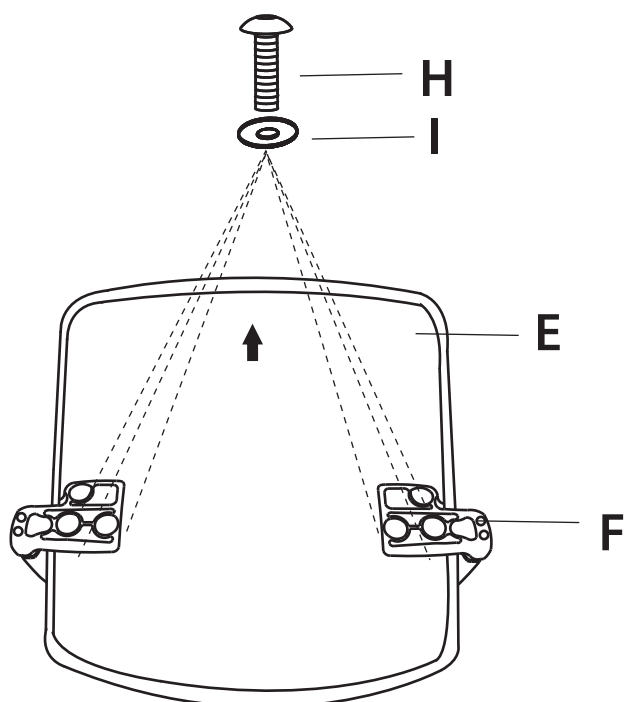

ИНСТРУКЦИЯ ПО СБОРКЕ

1

Прикрутите подлокотники F к сиденью кресла E.

2