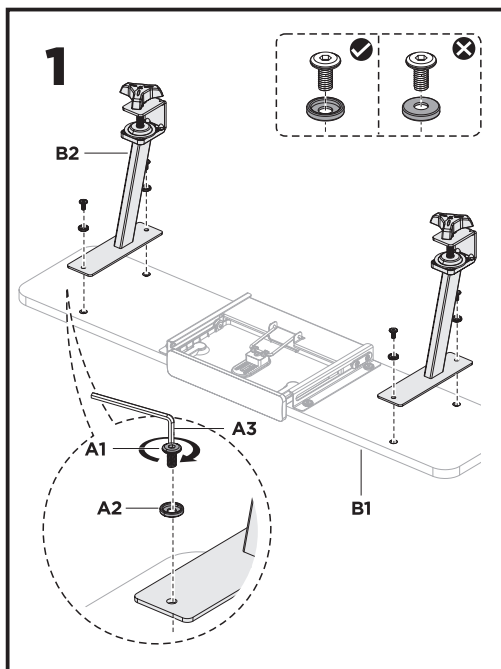

# ПОЛКА ДЛЯ КНИГ/ПЛАНШЕТА ДЛЯ УСТАНОВКИ НА СТОЛЫ CACTUS СЕРИИ: CS-KD/CS-KD01/CS-KD02/CS-KD03

## ПРЕДУПРЕЖДЕНИЕ

**МОДЕЛИ:**

CS-KD15-LBL, CS-KD15-LGY, CS-KD15-PK

1. Прежде чем приступать к установке и сборке, прочтите данное руководство по эксплуатации. Неправильная установка может привести к повреждению или серьезным травмам.
2. Для сборки требуется участие взрослых. Продукт содержит мелкие детали, которые могут стать причиной удушья у детей в случае проглатывания.
3. Никогда не затягивайте винты полностью, пока изделие не будет собрано и установлено на надлежащее место.
4. Не допускайте попадания на изделие агрессивных веществ, влаги или химических веществ, так как это может привести к повреждению поверхности. Если это произойдет, незамедлительно очистите поверхность смоченной в чистой воде тряпкой.
5. Полка предназначена только для использования со моделями столов Cactus CS-KD/CS-KD01/CS-KD02/CS-KD03. Использование изделия на открытом воздухе может привести к повреждению поверхности и как следствие, к его непригодности.