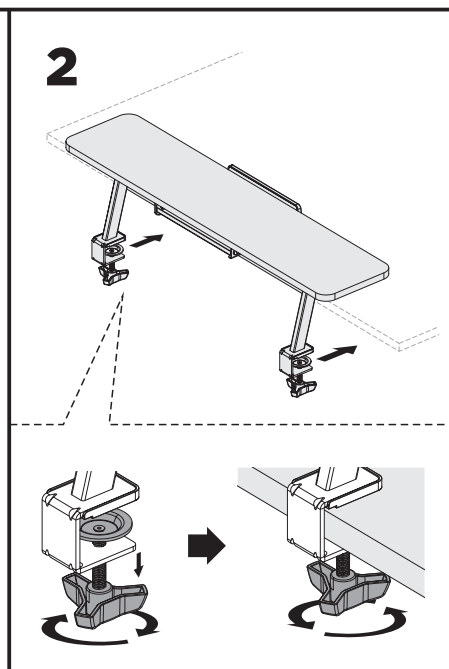

# ПОЛКА ДЛЯ КНИГ/ПЛАНШЕТА ДЛЯ УСТАНОВКИ НА СТОЛЫ CACTUS СЕРИИ: CS-KD/CS-KD01/CS-KD02/CS-KD03

## ПРЕДУПРЕЖДЕНИЕ

**МОДЕЛИ:**

CS-KD15-LBL, CS-KD15-LGY, CS-KD15-PK

1. Прежде чем приступать к установке и сборке, прочтите данное руководство по эксплуатации. Неправильная установка может привести к повреждению или серьезным травмам.
2. Для сборки требуется участие взрослых. Продукт содержит мелкие детали, которые могут стать причиной удушья у детей в случае проглатывания.
3. Никогда не затягивайте винты полностью, пока изделие не будет собрано и установлено на надлежащее место.
4. Не допускайте попадания на изделие агрессивных веществ, влаги или химических веществ, так как это может привести к повреждению поверхности. Если это произойдет, незамедлительно очистите поверхность смоченной в чистой воде тряпкой.
5. Полка предназначена только для использования со моделями столов Cactus CS-KD/CS-KD01/CS-KD02/CS-KD03. Использование изделия на открытом воздухе может привести к повреждению поверхности и как следствие, к его непригодности.