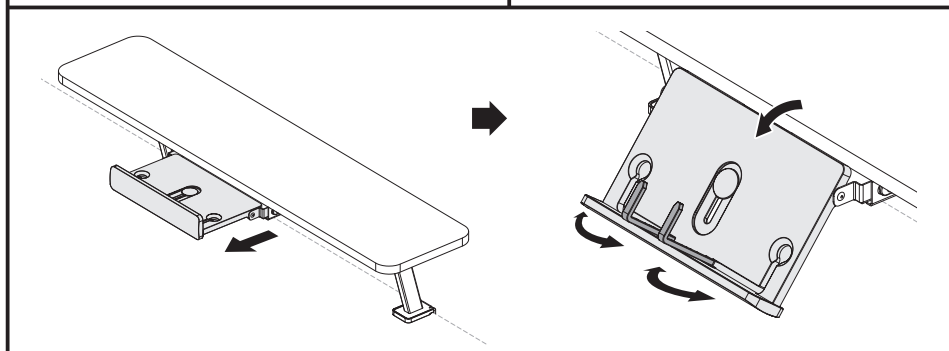

# ПОЛКА ДЛЯ КНИГ/ПЛАНШЕТА ДЛЯ УСТАНОВКИ НА СТОЛЫ CACTUS СЕРИИ: CS-KD/CS-KD01/CS-KD02/CS-KD03

## ПРЕДУПРЕЖДЕНИЕ

**МОДЕЛИ:**

CS-KD15-LBL, CS-KD15-LGY, CS-KD15-PK

1. Прежде чем приступать к установке и сборке, прочтите данное руководство по эксплуатации. Неправильная установка может привести к повреждению или серьезным травмам.
2. Для сборки требуется участие взрослых. Продукт содержит мелкие детали, которые могут стать причиной удушья у детей в случае проглатывания.
3. Никогда не затягивайте винты полностью, пока изделие не будет собрано и установлено на надлежащее место.
4. Не допускайте попадания на изделие агрессивных веществ, влаги или химических веществ, так как это может привести к повреждению поверхности. Если это произойдет, незамедлительно очистите поверхность смоченной в чистой воде тряпкой.
5. Полка предназначена только для использования со моделями столов Cactus CS-KD/CS-KD01/CS-KD02/CS-KD03. Использование изделия на открытом воздухе может привести к повреждению поверхности и как следствие, к его непригодности.