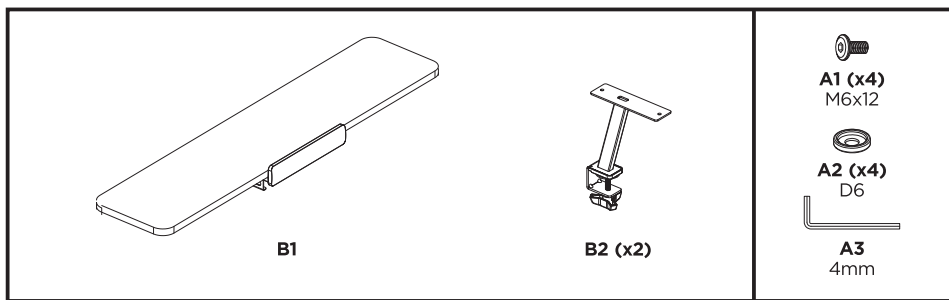

# ПОЛКА ДЛЯ КНИГ/ПЛАНШЕТА ДЛЯ УСТАНОВКИ НА СТОЛЫ CACTUS СЕРИИ: CS-KD/CS-KD01/CS-KD02/CS-KD03

## ПРЕДУПРЕЖДЕНИЕ

**МОДЕЛИ:**

CS-KD15-LBL, CS-KD15-LGY, CS-KD15-PK

1. Прежде чем приступать к установке и сборке, прочтите данное руководство по эксплуатации. Неправильная установка может привести к повреждению или серьезным травмам.
2. Для сборки требуется участие взрослых. Продукт содержит мелкие детали, которые могут стать причиной удушья у детей в случае проглатывания.
3. Никогда не затягивайте винты полностью, пока изделие не будет собрано и установлено на надлежащее место.
4. Не допускайте попадания на изделие агрессивных веществ, влаги или химических веществ, так как это может привести к повреждению поверхности. Если это произойдет, незамедлительно очистите поверхность смоченной в чистой воде тряпкой.
5. Полка предназначена только для использования со моделями столов Cactus CS-KD/CS-KD01/CS-KD02/CS-KD03. Использование изделия на открытом воздухе может привести к повреждению поверхности и как следствие, к его непригодности.