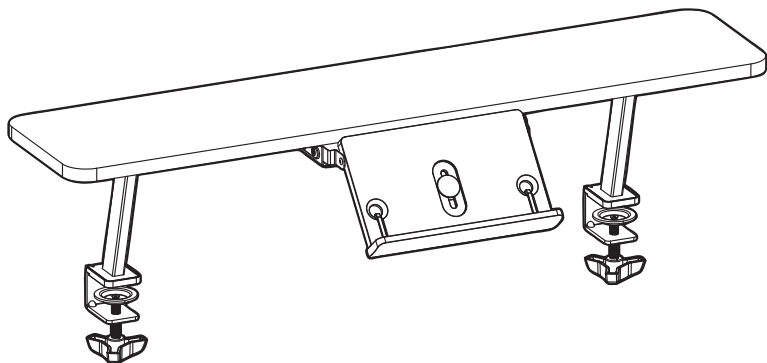

# ПОЛКА ДЛЯ КНИГ/ПЛАНШЕТА ДЛЯ УСТАНОВКИ НА СТОЛЫ CACTUS СЕРИИ: CS-KD/CS-KD01/CS-KD02/CS-KD03

## ПРЕДУПРЕЖДЕНИЕ

**МОДЕЛИ:**

CS-KD15-LBL, CS-KD15-LGY, CS-KD15-PK

1. Прежде чем приступать к установке и сборке, прочтите данное руководство по эксплуатации. Неправильная установка может привести к повреждению или серьезным травмам.
2. Для сборки требуется участие взрослых. Продукт содержит мелкие детали, которые могут стать причиной удушья у детей в случае проглатывания.
3. Никогда не затягивайте винты полностью, пока изделие не будет собрано и установлено на надлежащее место.
4. Не допускайте попадания на изделие агрессивных веществ, влаги или химических веществ, так как это может привести к повреждению поверхности. Если это произойдет, незамедлительно очистите поверхность смоченной в чистой воде тряпкой.
5. Полка предназначена только для использования со моделями столов Cactus CS-KD/CS-KD01/CS-KD02/CS-KD03. Использование изделия на открытом воздухе может привести к повреждению поверхности и как следствие, к его непригодности.