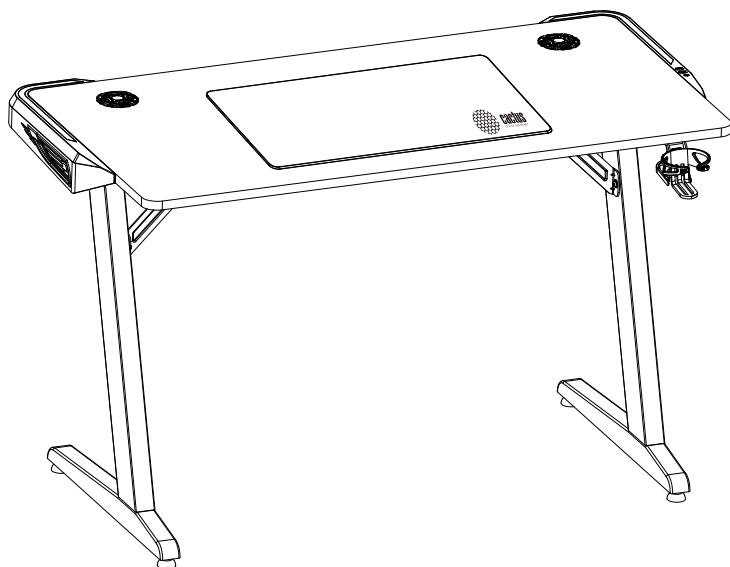

cactus
OFFICE ASSISTANT

ИНСТРУКЦИЯ ПО ИСПОЛЬЗОВАНИЮ ИГРОВОГО СТОЛА

МОДЕЛЬ CS-GTZ-BK-RGB

Максимальная нагрузка 80 кг
Температурный интервал для использования . . от +5 до +40 °С
Температурный интервал для хранения от -10 до +50 °С
Влажность от 20 до 80 % при +30 °С

ТЕХНИЧЕСКИЕ ХАРАКТЕРИСТИКИ

Модель	CS-GTZ-BK-RGB
Размер столешницы	1270x635 мм
Цвет основания	черный
Цвет столешницы	под карбон
Материал столешницы	ЛДСП
Высота стола	760 мм
Макс. нагрузка	80 кг
Цвет подсветки	RGB

ИСПОЛЬЗОВАНИЕ СТОЛА

- Данное изделие следует использовать только как рабочий или игровой стол.
- Стол можно использовать только в сухом помещении — дома или в офисе.
- Стол нельзя перегружать: максимальная нагрузка составляет 80 кг.