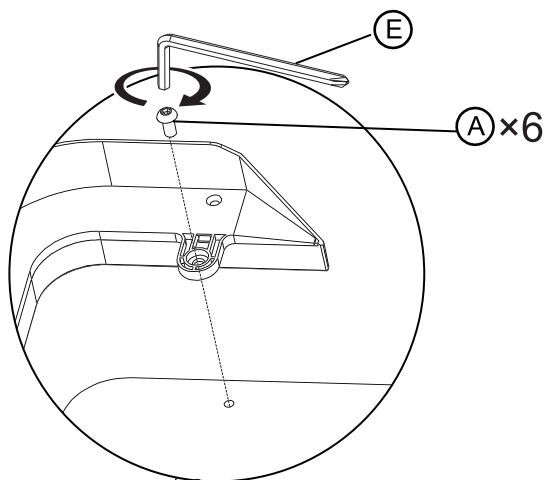

Установите LED накладки (7) и (8) на края столешницы (1). Для закрепления накладок (7) и (8) Вам потребуются винты А и ключ Е

3