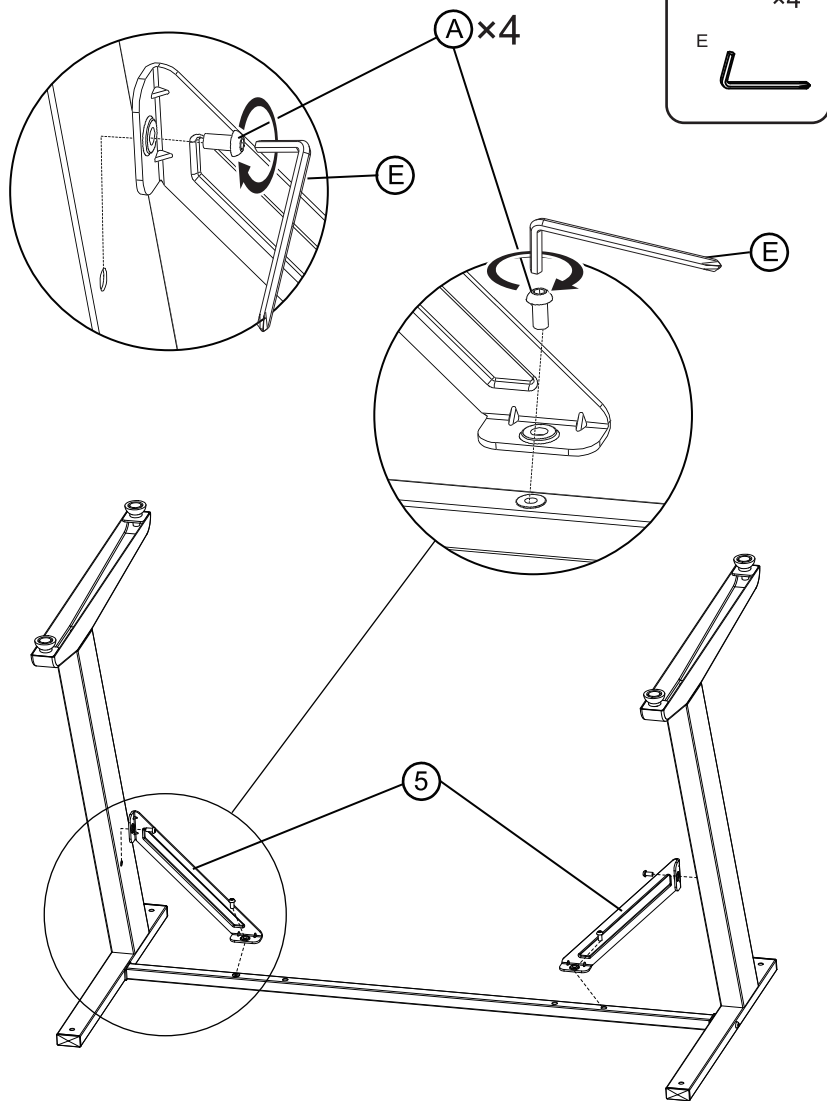

КОМПЛЕКТ ПОСТАВКИ

 <p>① Столешница (x1)</p>	 <p>② Левая опора (x1)</p>	 <p>③ Правая опора (x1)</p>
 <p>④ Перекладина (x1)</p>	 <p>⑤ Диагональная опора (x2)</p>	 <p>⑥ Регулирующие ножки (x4)</p>
 <p>⑦ Левая LED накладка (x1)</p>	 <p>⑧ Правая LED накладка (x1)</p>	 <p>⑨ Заглушка для кабель-канала (x2)</p>
 <p>⑩ Подстаканник (x1)</p>	 <p>⑪ Коврик для мыши (x1)</p>	

 <p>A M6×12мм (x10)</p>	 <p>B M6×30мм (x6)</p>	 <p>C M6×45мм (x2)</p>	 <p>D M5×12мм (x2)</p>	 <p>E S=4мм (x1)</p>	 <p>F Зажим для кабеля (x2)</p>
---	--	--	--	--	---

Прикрутите регулирующие ножки (6) к опорам стола (2) и (3)
При помощи ключа E и винтов C установите перекладину (4) как показано на рисунке

1

Установите диагональные опоры (5), воспользуйтесь винтами А и ключом Е.
Обратите внимание на расположение деталей на рисунке.

2

Установите LED накладки (7) и (8) на края столешницы (1). Для закрепления накладок (7) и (8) Вам потребуются винты А и ключ Е