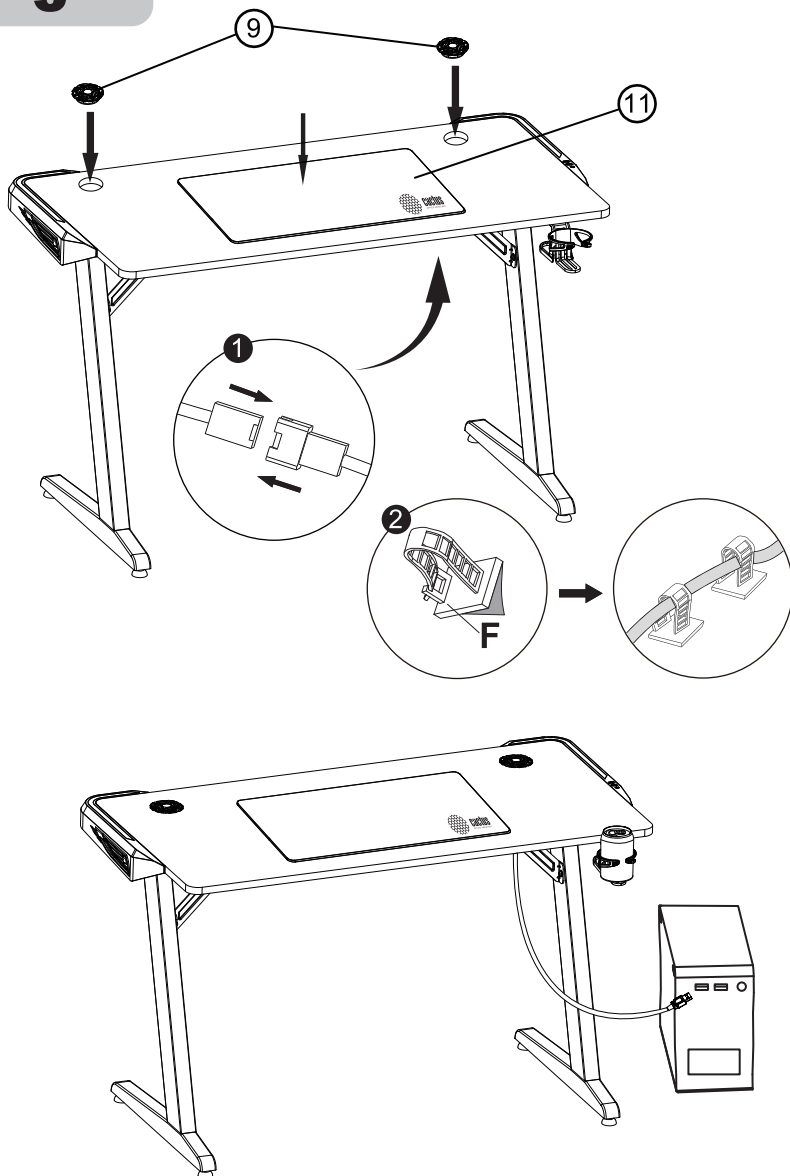

Вставьте заглушки кабель-канала (9) в отверстия столешницы (1).
Проложите и соедините кабель питания подсветки как показано на рисунке,
закрепите его к столешнице (1) при помощи зажимов F.
Постелите коврик (11) на стол.

5