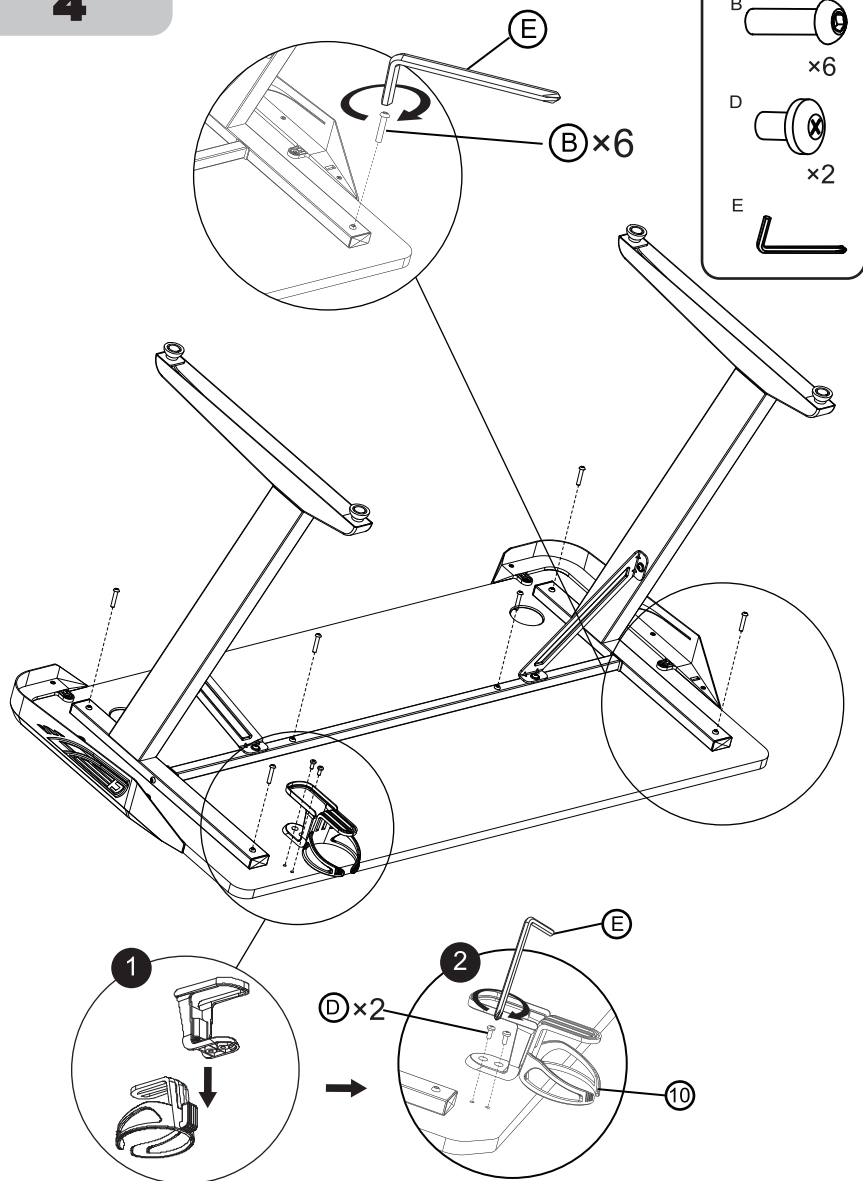

Сборка стола. При помощи винтов В и ключа Е, прикрутите собранные опоры (2) и (3) к столешнице (1).

Установите крепление для подстаканника (10), как показано на рисунке.

Прикрутите подстаканник (10) при помощи винтов D и ключа Е.

4