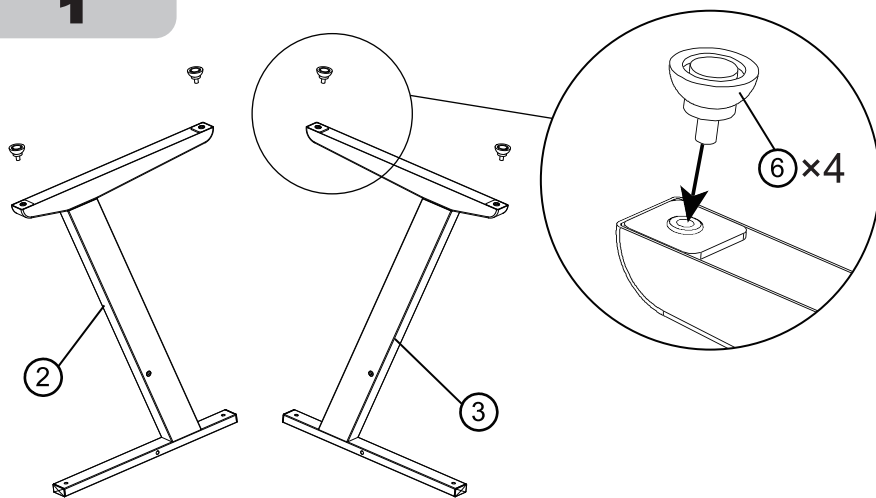

Прикрутите регулирующие ножки (6) к опорам стола (2) и (3)
При помощи ключа E и винтов C установите перекладину (4) как показано на рисунке

1