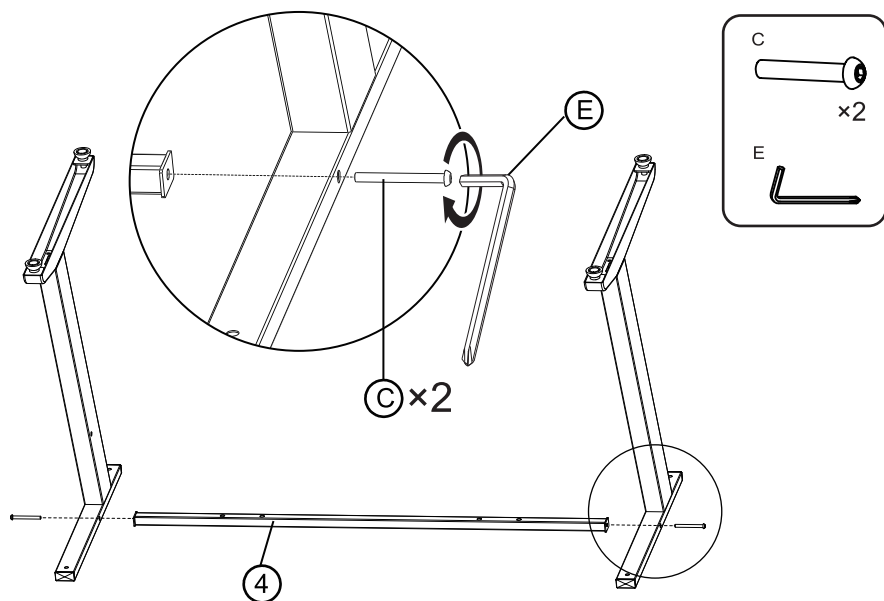

Прикрутите регулирующие ножки (6) к опорам стола (2) и (3)
При помощи ключа E и винтов C установите перекладину (4) как показано на рисунке

1