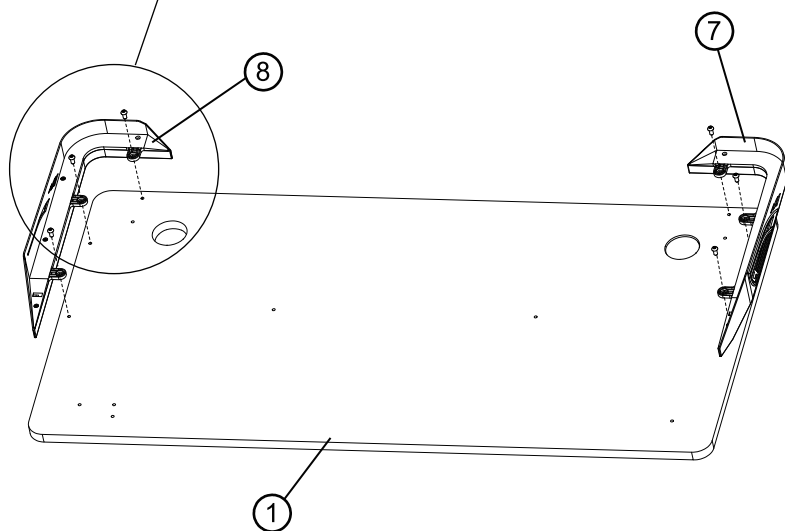

Установите LED накладки (7) и (8) на края столешницы (1). Для закрепления накладок (7) и (8) Вам потребуются винты А и ключ Е

3