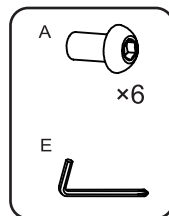

Установите LED накладки (7) и (8) на края столешницы (1). Для закрепления накладок (7) и (8) Вам потребуются винты А и ключ Е

3