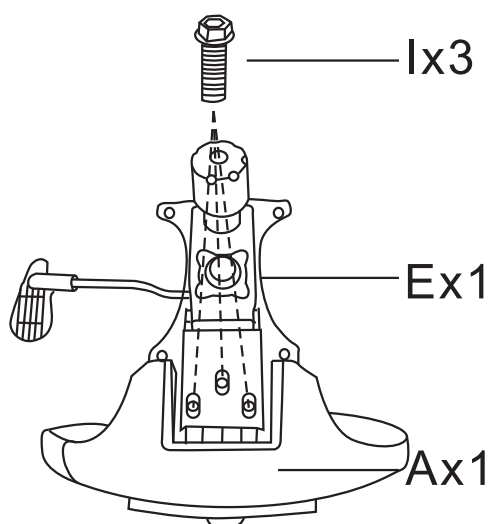

# КОМПЛЕКТ ПОСТАВКИ

<b>A</b> Спинка кресла (x1) 	<b>I</b> Болты М8х25мм (x3) 
<b>B</b> Сиденье кресла (x1) 	<b>J</b> Винты М6х40мм (x6) 
<b>C</b> Подлокотники (1 пара) 	<b>K</b> Винты М6х20мм (x4) 
<b>D</b> Подголовник (x1) 	<b>L</b> Винты М6х25мм (x4) 
<b>E</b> Механизм (x1) 	<b>M</b> Шайбы М6 (x6) 
<b>F</b> Газлифт (x1) 	<b>N</b> Ключ М6 (x1) 
<b>G</b> Колеса (x5) 	<b>O</b> Пластиковая заглушка (x1) 
<b>H</b> Колеса (x5) 	

# ИНСТРУКЦИЯ ПО СБОРКЕ

1

Вставьте колеса Н в лучи крестовины Г. Установите газлифт F в центральное отверстие крестовины Г.

2

Используйте крепеж J и M из набора для крепления пары подлокотников С к нижней части сиденья В. Обратите внимание на корректное расположение подлокотников.

3

Совместите механизм Е с опорой спинки А, закрепите его при помощи болтов I. Обратите внимание на корректное расположение механизма Е относительно опоры спинки кресла.

4

Используйте винты К из набора для крепления механизма Е к сиденью В. Воспользуйтесь ключом N для затягивания винтов.