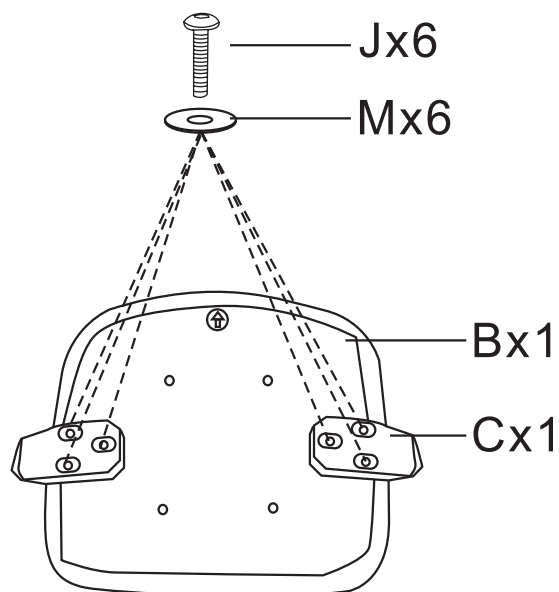

Вставьте колеса Н в лучи крестовины Г. Установите газлифт F в центральное отверстие крестовины Г.

2

Используйте крепеж J и M из набора для крепления пары подлокотников С к нижней части сиденья В. Обратите внимание на корректное расположение подлокотников.

3