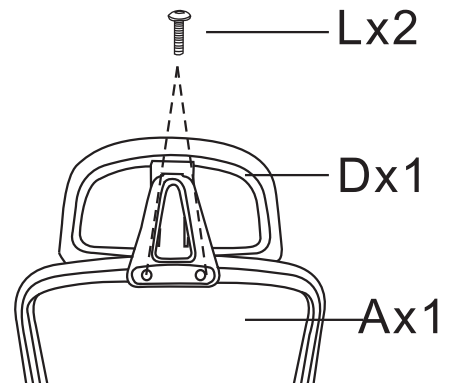

Аккуратно соедините отверстие в механизме кресла со штоком газлифта.

6