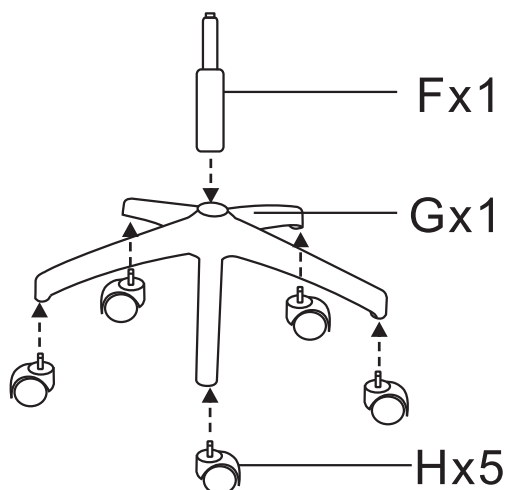

ИНСТРУКЦИЯ ПО СБОРКЕ

1