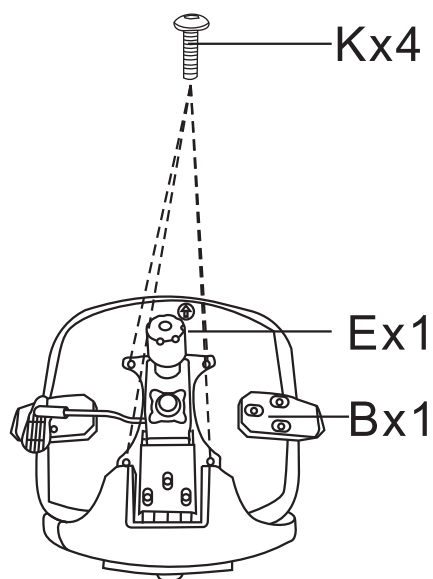

Используйте винты К из набора для крепления механизма Е к сиденью В. Воспользуйтесь ключом N для затягивания винтов.