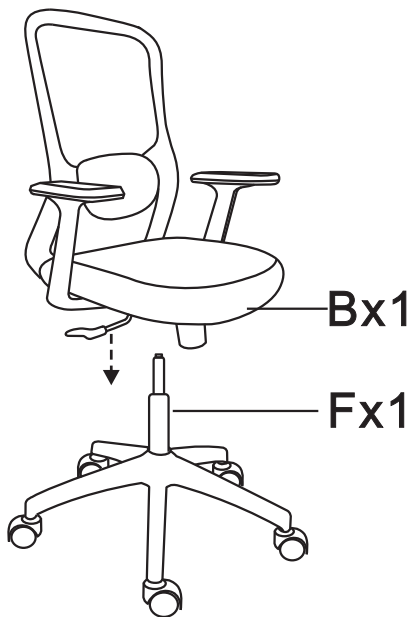

5

Аккуратно соедините отверстие в механизме кресла со штоком газлифта.

6

Используйте винты L из набора для крепления подголовник D к спинке A. Вставьте пластиковую заглушку O, как показано на рисунке.

Поздравляем!

Ваше кресло готово к использованию. Примерно через месяц проверьте крепко ли затянуты все винты.