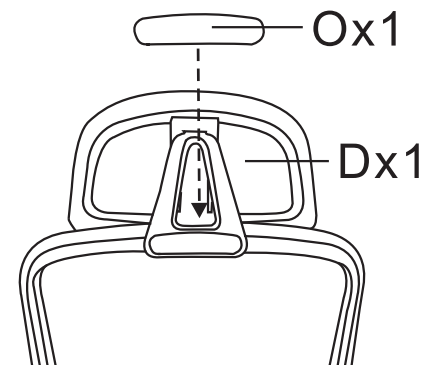

Аккуратно соедините отверстие в механизме кресла со штоком газлифта.

6