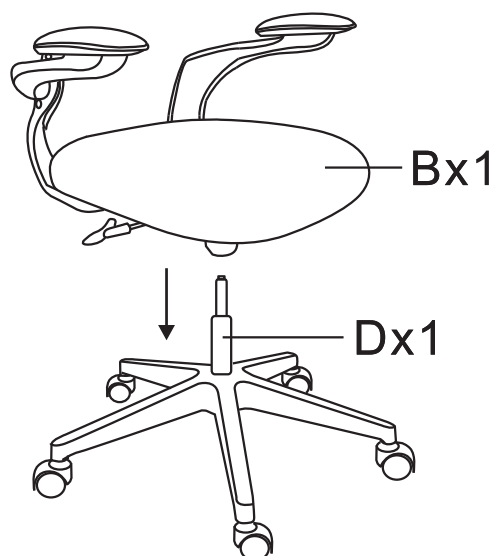

Аккуратно соедините отверстие в механизме кресла со штоком газлифта.