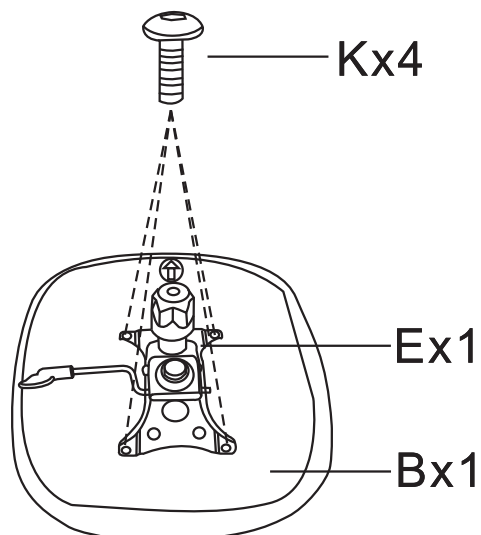

Модель	CS-GMC505-GYGN, CS-GMC505-BKGY, CS-GMC505-GY	CS-MC505-GN, CS-MC505-BK, CS-MC505-BL
Спинка из сетки	да	да
Тип подлокотников	откидные	откидные
Подголовник	нет	нет
Механизм качания	с фиксацией в вертикальном положении	с фиксацией в вертикальном положении
Цвет пластика	серый	черный
Материал обивки	полиэстер	полиэстер
Нагрузка (кг)	100	100
Материал основания	пластик	пластик
Диаметр колес (мм)	50	50
Материал колес	полиуретан	полиуретан
Блокировка колес	нет	нет
Высота кресла (см)	114,5 – 122,5	114,5 – 122,5
Высота сиденья (см)	42,5 – 50,5	42,5 – 50,5
Высота спинки (см)	72	72
Высота подлокотников (см)	22,5	22,5
Глубина сиденья (см)	53	53
Ширина сиденья (см)	52	52
Ширина с подлокотниками (см)	60	60
Диаметр основания (см)	66	66
Габариты кресла (макс.)	60 x 61 x 122,5	60 x 61 x 122,5

КОМПЛЕКТ ПОСТАВКИ

A Спинка кресла (x1) 	H Винты М6х35мм (x2) 
B Сиденье кресла (x1) 	I Винты М6х40мм (x2) 
C Подлокотники (левый и правый — 1 пара) 	J Винты М6х45 (x6) 
D Газлифт (x1) 	K Винты М6х20 (x4) 
E Механизм (x1) 	L Шайбы М6 (x4) 
F Крестовина (x1) 	M Ключ М6 (x1) 
G Колеса (x5) 	

ИНСТРУКЦИЯ ПО СБОРКЕ

1

Вставьте колеса G в лучи крестовины F. Установите газлифт D в центральное отверстие крестовины F.

2

Используйте винты K из набора для крепления механизма E к сиденью B. Воспользуйтесь ключом M для затягивания винтов.