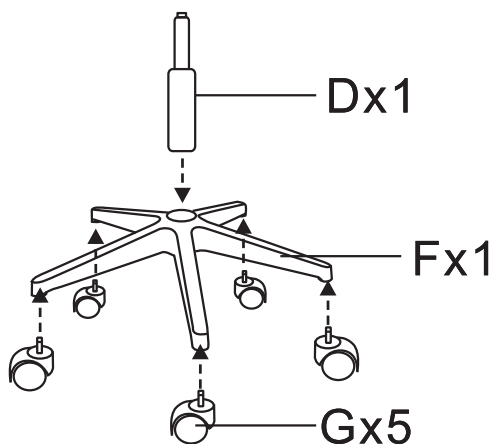

Модель	CS-GMC505-GYGN, CS-GMC505-BKGY, CS-GMC505-GY	CS-MC505-GN, CS-MC505-BK, CS-MC505-BL
Спинка из сетки	да	да
Тип подлокотников	откидные	откидные
Подголовник	нет	нет
Механизм качания	с фиксацией в вертикальном положении	с фиксацией в вертикальном положении
Цвет пластика	серый	черный
Материал обивки	полиэстер	полиэстер
Нагрузка (кг)	100	100
Материал основания	пластик	пластик
Диаметр колес (мм)	50	50
Материал колес	полиуретан	полиуретан
Блокировка колес	нет	нет
Высота кресла (см)	114,5 – 122,5	114,5 – 122,5
Высота сиденья (см)	42,5 – 50,5	42,5 – 50,5
Высота спинки (см)	72	72
Высота подлокотников (см)	22,5	22,5
Глубина сиденья (см)	53	53
Ширина сиденья (см)	52	52
Ширина с подлокотниками (см)	60	60
Диаметр основания (см)	66	66
Габариты кресла (макс.)	60 x 61 x 122,5	60 x 61 x 122,5

КОМПЛЕКТ ПОСТАВКИ

A Спинка кресла (x1) 	H Винты М6х35мм (x2) 
B Сиденье кресла (x1) 	I Винты М6х40мм (x2) 
C Подлокотники (левый и правый — 1 пара) 	J Винты М6х45 (x6) 
D Газлифт (x1) 	K Винты М6х20 (x4) 
E Механизм (x1) 	L Шайбы М6 (x4) 
F Крестовина (x1) 	M Ключ М6 (x1) 
G Колеса (x5) 	

ИНСТРУКЦИЯ ПО СБОРКЕ

1

Вставьте колеса G в лучи крестовины F. Установите газлифт D в центральное отверстие крестовины F.

2

Используйте винты K из набора для крепления механизма E к сиденью B. Воспользуйтесь ключом M для затягивания винтов.