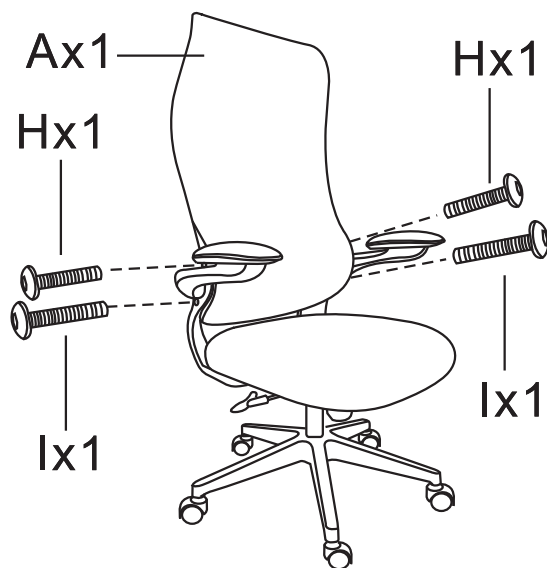

3

Используйте крепеж J и L из набора для крепления пары подлокотников C к нижней части сиденья. Обратите внимание на корректное расположение подлокотников.

4

Аккуратно соедините отверстие в механизме кресла со штоком газлифта.

5

Используйте крепеж I и H из набора для крепления спинки A к собранной нижней части кресла.

Поздравляем!

Ваше кресло готово к использованию. Примерно через месяц проверьте крепко ли затянуты все винты.

ИСПОЛЬЗОВАНИЕ КРЕСЛА