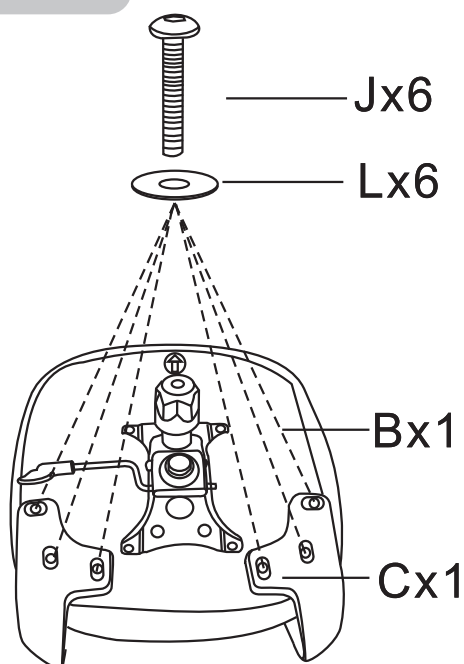

Используйте винты K из набора для крепления механизма E к сиденью B. Воспользуйтесь ключом M для затягивания винтов.

3

Используйте крепеж J и L из набора для крепления пары подлокотников C к нижней части сиденья. Обратите внимание на корректное расположение подлокотников.

4