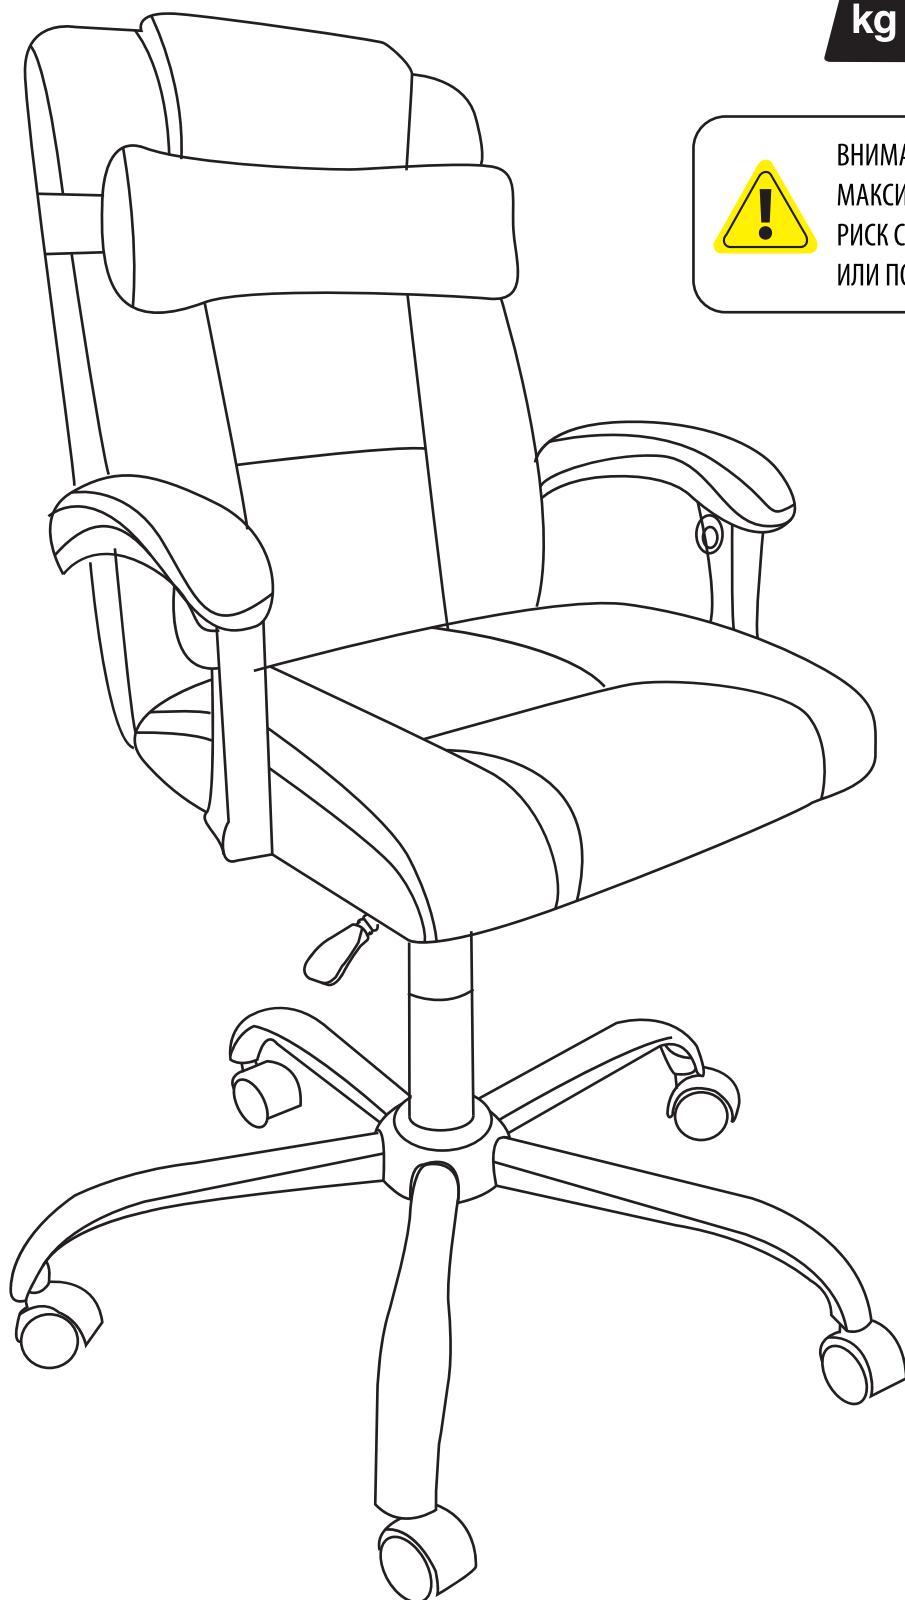

# ТЕХНИЧЕСКИЕ ХАРАКТЕРИСТИКИ

Модель	CS-CHR-OC02M-BK	CS-CHR-OC02M-WT
Спинка из сетки	Нет	Нет
Тип подлокотников	Не регулируемые	Не регулируемые
Подголовник	Нет	Нет
Механизм качания	С фиксацией в нескольких положениях	С фиксацией в нескольких положениях
Цвет	Черный	Слоновая кость
Массажное	Да	Да
Материал обивки	Эко кожа	Эко кожа
Нагрузка (кг)	120	120
Материал основания	Сталь хром	Сталь хром
Механизм качания	Да	Да
Диаметр колес (мм)	55	55
Материал колес	Нейлон	Нейлон
Блокировка колес	Нет	Нет
Высота кресла (см)	118,5-128	118,5-128
Высота сидения (см)	49,5-59	49,5-59
Высота с подлокотниками (см)	67,5-77	67,5-77
Высота подлокотников (см)	31	31
Глубина сидения (см)	50	50
Ширина с подлокотниками (см)	70	70
Ширина сидения (см)	57	57
Диаметр основания (см)	70	70
Размер изделия (max)	70 x 70 x 128 см	70 x 70 x 128 см
Габариты упаковки	76 x 35 x 58 см	76 x 35 x 58 см
Вес нетто/брутто	16/18 кг	16/18 кг

## ИГРОВОЕ КРЕСЛО С ФУНКЦИЕЙ ВИБРОМАССАЖА ИНСТРУКЦИЯ ПО СБОРКЕ

до 120 кг

ВНИМАНИЕ: НЕ ПРЕВЫШАЙТЕ  
МАКСИМАЛЬНУЮ НАГРУЗКУ ПО ВЕСУ.  
РИСК СЕРЬЕЗНОЙ ТРАВМЫ  
ИЛИ ПОВРЕЖДЕНИЯ ИМУЩЕСТВА.