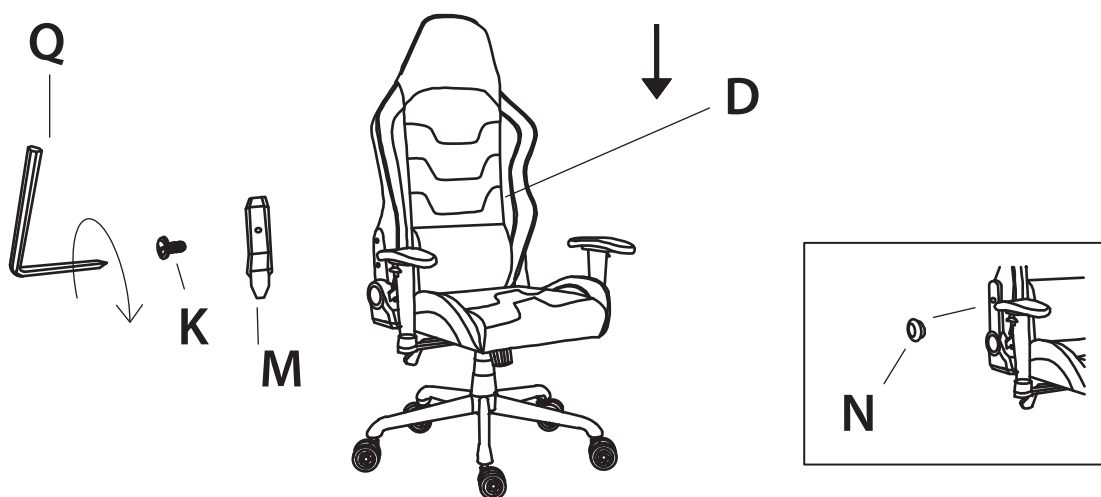

ИНСТРУКЦИЯ ПО СБОРКЕ

1

Вставьте колеса P в крестовину.
Наденьте защитный колпачок F на газлифт G и установите его в отверстие собранной крестовины.

2

Подлокотники C прикрепите к сиденью кресла B, используя крепеж J из набора.

3

Для установки механизма E вам потребуется крепеж J, шайбы O и шестигранный ключ Q.

4

Соедините сиденье кресла и собранную основу (крестовину с газлифтом).
Нижняя часть кресла теперь полностью собрана.

5

Для установки спинки А воспользуйтесь крепежом L, I и ключом Q.

6

На этом шаге установите накладки M при помощи крепежа K и ключа Q.
Также наденьте съемный чехол D, если он не был надет на спинку раньше.
Не забудьте установить декоративные заглушки N, как показано на рисунке.