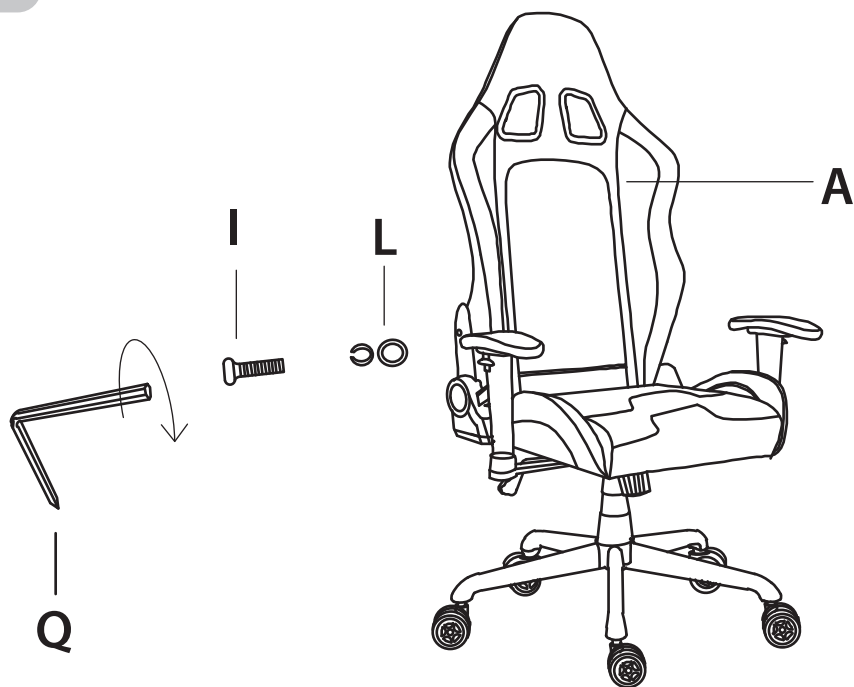

Влажность: от 20 до 80% при +30°С

* Указано максимально допустимое значение
при статичное нагрузке для газлифта 4-го класса

ТЕХНИЧЕСКИЕ ХАРАКТЕРИСТИКИ

Модель	CS-CHR-MC04-BBK
Спинка из сетки	да (съёмный чехол)
Тип подлокотников	регулируемые в двух плоскостях
Подголовник	нет
Механизм качания	с фиксацией в нескольких положениях
Цвет	чёрный
Цвет пластика	чёрный
Материал обивки	полиэстер
Нагрузка (кг)	150
Материал основания	сталь
Диаметр колес (мм)	60
Материал колес	ПУ/нейлон
Блокировка колес	нет
Высота кресла (см)	126–134
Высота сиденья (см)	46–52
Высота спинки (см)	87
Высота подлокотников (см)	27–34
Глубина сиденья (см)	56
Ширина сиденья (см)	52
Ширина с подлокотниками (см)	68,5
Диаметр основания (см)	66
Габариты кресла (макс.)	52 x 68,5 x 134 см

3

Для установки механизма E вам потребуется крепеж J, шайбы O и шестигранный ключ Q.

4

Соедините сиденье кресла и собранную основу (крестовину с газлифтом).
Нижняя часть кресла теперь полностью собрана.

5

Для установки спинки А воспользуйтесь крепежом L, I и ключом Q.

6

На этом шаге установите накладки M при помощи крепежа K и ключа Q.
Также наденьте съемный чехол D, если он не был надет на спинку раньше.
Не забудьте установить декоративные заглушки N, как показано на рисунке.