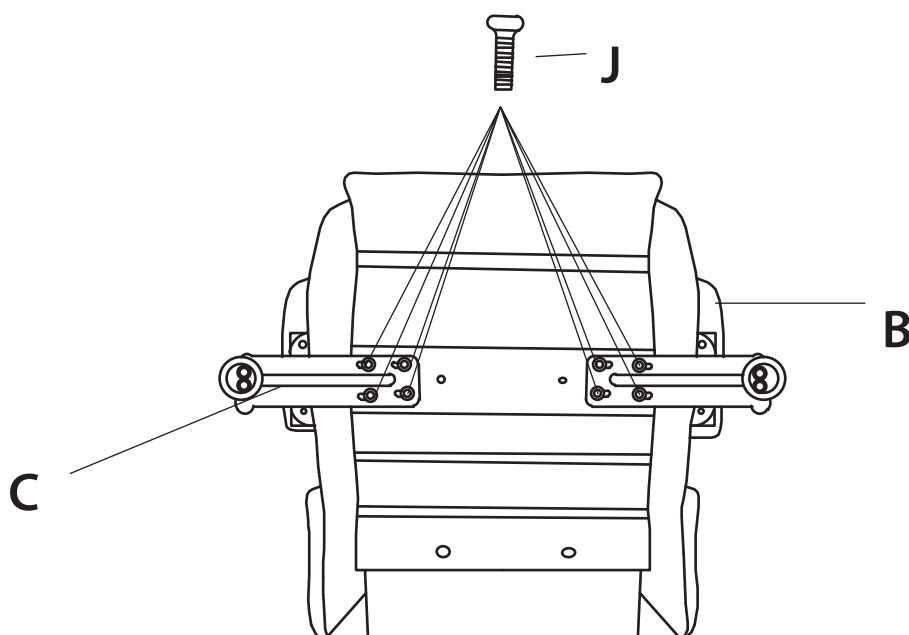

Влажность: от 20 до 80% при +30°С

* Указано максимально допустимое значение
при статичное нагрузке для газлифта 4-го класса

ТЕХНИЧЕСКИЕ ХАРАКТЕРИСТИКИ

Модель	CS-CHR-MC04-BBK
Спинка из сетки	да (съёмный чехол)
Тип подлокотников	регулируемые в двух плоскостях
Подголовник	нет
Механизм качания	с фиксацией в нескольких положениях
Цвет	чёрный
Цвет пластика	чёрный
Материал обивки	полиэстер
Нагрузка (кг)	150
Материал основания	сталь
Диаметр колес (мм)	60
Материал колес	ПУ/нейлон
Блокировка колес	нет
Высота кресла (см)	126–134
Высота сиденья (см)	46–52
Высота спинки (см)	87
Высота подлокотников (см)	27–34
Глубина сиденья (см)	56
Ширина сиденья (см)	52
Ширина с подлокотниками (см)	68,5
Диаметр основания (см)	66
Габариты кресла (макс.)	52 x 68,5 x 134 см

ИНСТРУКЦИЯ ПО СБОРКЕ

1

Вставьте колеса P в крестовину.
Наденьте защитный колпачок F на газлифт G и установите его в отверстие собранной крестовины.

2

Подлокотники C прикрепите к сиденью кресла B, используя крепеж J из набора.