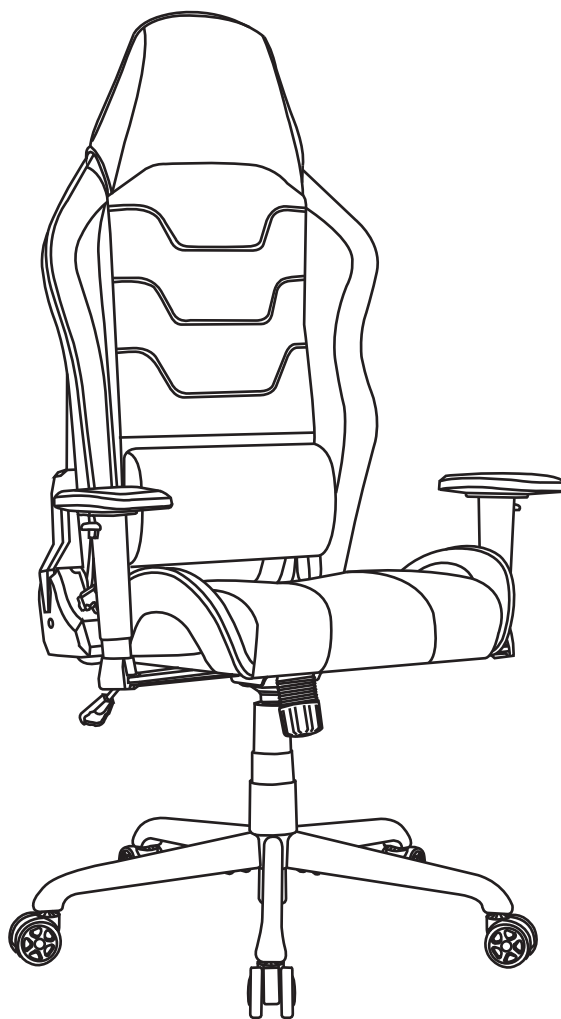

cactus
OFFICE ASSISTANT

ИНСТРУКЦИЯ ПО ИСПОЛЬЗОВАНИЮ ИГРОВОГО КРЕСЛА

МОДЕЛЬ:

CS-CHR-MS04-BVK

Допустимая нагрузка: 150 кг*

Температурный интервал для использования: от +5 до +40° С

Температурный интервал для хранения: –10 до +50° С

Влажность: от 20 до 80% при +30°С

* Указано максимально допустимое значение
при статичное нагрузке для газлифта 4-го класса

ТЕХНИЧЕСКИЕ ХАРАКТЕРИСТИКИ

Модель	CS-CHR-MC04-BBK
Спинка из сетки	да (съёмный чехол)
Тип подлокотников	регулируемые в двух плоскостях
Подголовник	нет
Механизм качания	с фиксацией в нескольких положениях
Цвет	чёрный
Цвет пластика	чёрный
Материал обивки	полиэстер
Нагрузка (кг)	150
Материал основания	сталь
Диаметр колес (мм)	60
Материал колес	ПУ/нейлон
Блокировка колес	нет
Высота кресла (см)	126–134
Высота сиденья (см)	46–52
Высота спинки (см)	87
Высота подлокотников (см)	27–34
Глубина сиденья (см)	56
Ширина сиденья (см)	52
Ширина с подлокотниками (см)	68,5
Диаметр основания (см)	66
Габариты кресла (макс.)	52 x 68,5 x 134 см

КОМПЛЕКТ ПОСТАВКИ

A Спинка кресла, 1 шт. 	J Болт М8х20, 12 шт. 
B Сиденье, 1 шт. 	K Болт М5х14, 2 шт. 
C Подлокотники, 1 пара. 	L Шайбы, 1 набор. 
D Съемный чехол спинки, 1 шт. 	M Защитная накладка, 2 шт. 
E Механизм, 1 шт. 	N Заглушка, 2 шт. 
F Колпачок газлифта, 1 шт. 	O Прокладка, 4 шт. 
G Газлифт, 1 шт. 	P Колесо, 5 шт. 
H Крестовина, 1 шт. 	Q Шестигранный ключ, 1 шт. 
I Болт М8х25, 4 шт. 	