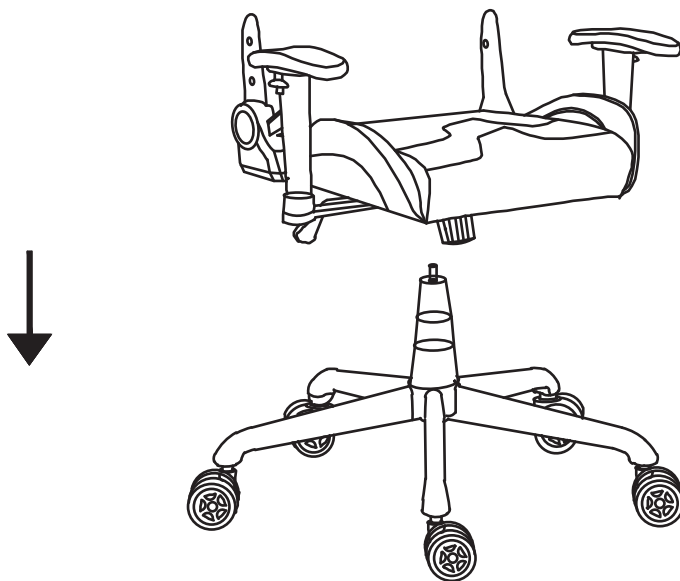

Влажность: от 20 до 80% при +30°С

* Указано максимально допустимое значение
при статичное нагрузке для газлифта 4-го класса

ТЕХНИЧЕСКИЕ ХАРАКТЕРИСТИКИ

Модель	CS-CHR-MC04-BBK
Спинка из сетки	да (съёмный чехол)
Тип подлокотников	регулируемые в двух плоскостях
Подголовник	нет
Механизм качания	с фиксацией в нескольких положениях
Цвет	чёрный
Цвет пластика	чёрный
Материал обивки	полиэстер
Нагрузка (кг)	150
Материал основания	сталь
Диаметр колес (мм)	60
Материал колес	ПУ/нейлон
Блокировка колес	нет
Высота кресла (см)	126–134
Высота сиденья (см)	46–52
Высота спинки (см)	87
Высота подлокотников (см)	27–34
Глубина сиденья (см)	56
Ширина сиденья (см)	52
Ширина с подлокотниками (см)	68,5
Диаметр основания (см)	66
Габариты кресла (макс.)	52 x 68,5 x 134 см

ИНСТРУКЦИЯ ПО СБОРКЕ

1

Вставьте колеса P в крестовину.
Наденьте защитный колпачок F на газлифт G и установите его в отверстие собранной крестовины.

2

Подлокотники C прикрепите к сиденью кресла B, используя крепеж J из набора.

3

Для установки механизма E вам потребуется крепеж J, шайбы O и шестигранный ключ Q.

4

Соедините сиденье кресла и собранную основу (крестовину с газлифтом).
Нижняя часть кресла теперь полностью собрана.

5