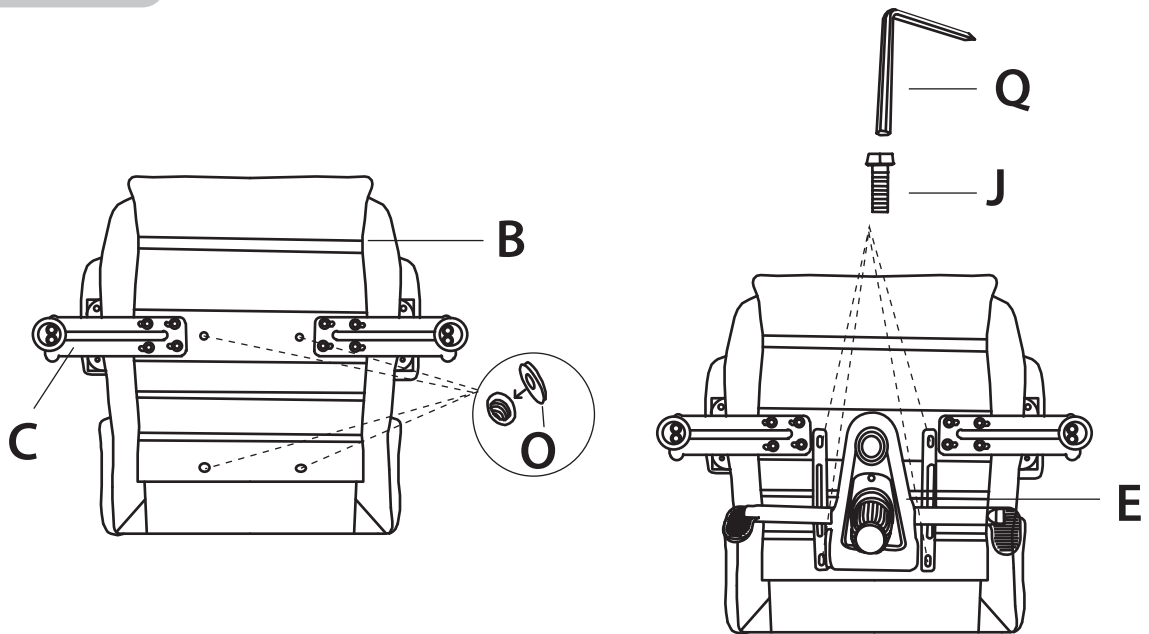

Влажность: от 20 до 80% при +30°С

* Указано максимально допустимое значение
при статичное нагрузке для газлифта 4-го класса

ТЕХНИЧЕСКИЕ ХАРАКТЕРИСТИКИ

Модель	CS-CHR-MC04-BBK
Спинка из сетки	да (съёмный чехол)
Тип подлокотников	регулируемые в двух плоскостях
Подголовник	нет
Механизм качания	с фиксацией в нескольких положениях
Цвет	чёрный
Цвет пластика	чёрный
Материал обивки	полиэстер
Нагрузка (кг)	150
Материал основания	сталь
Диаметр колес (мм)	60
Материал колес	ПУ/нейлон
Блокировка колес	нет
Высота кресла (см)	126–134
Высота сиденья (см)	46–52
Высота спинки (см)	87
Высота подлокотников (см)	27–34
Глубина сиденья (см)	56
Ширина сиденья (см)	52
Ширина с подлокотниками (см)	68,5
Диаметр основания (см)	66
Габариты кресла (макс.)	52 x 68,5 x 134 см

ИНСТРУКЦИЯ ПО СБОРКЕ

1

Вставьте колеса P в крестовину.
Наденьте защитный колпачок F на газлифт G и установите его в отверстие собранной крестовины.

2

Подлокотники C прикрепите к сиденью кресла B, используя крепеж J из набора.

3

Для установки механизма E вам потребуется крепеж J, шайбы O и шестигранный ключ Q.

4

Соедините сиденье кресла и собранную основу (крестовину с газлифтом).
Нижняя часть кресла теперь полностью собрана.

5