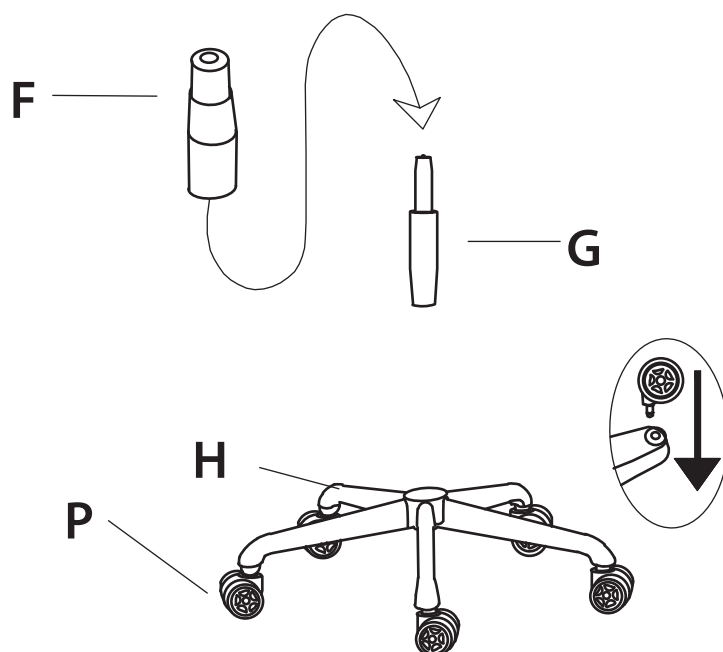

Влажность: от 20 до 80% при +30°С

* Указано максимально допустимое значение
при статичное нагрузке для газлифта 4-го класса

ТЕХНИЧЕСКИЕ ХАРАКТЕРИСТИКИ

Модель	CS-CHR-MC04-BBK
Спинка из сетки	да (съёмный чехол)
Тип подлокотников	регулируемые в двух плоскостях
Подголовник	нет
Механизм качания	с фиксацией в нескольких положениях
Цвет	чёрный
Цвет пластика	чёрный
Материал обивки	полиэстер
Нагрузка (кг)	150
Материал основания	сталь
Диаметр колес (мм)	60
Материал колес	ПУ/нейлон
Блокировка колес	нет
Высота кресла (см)	126–134
Высота сиденья (см)	46–52
Высота спинки (см)	87
Высота подлокотников (см)	27–34
Глубина сиденья (см)	56
Ширина сиденья (см)	52
Ширина с подлокотниками (см)	68,5
Диаметр основания (см)	66
Габариты кресла (макс.)	52 x 68,5 x 134 см

КОМПЛЕКТ ПОСТАВКИ

A Спинка кресла, 1 шт. 	J Болт М8х20, 12 шт. 
B Сиденье, 1 шт. 	K Болт М5х14, 2 шт. 
C Подлокотники, 1 пара. 	L Шайбы, 1 набор. 
D Съемный чехол спинки, 1 шт. 	M Защитная накладка, 2 шт. 
E Механизм, 1 шт. 	N Заглушка, 2 шт. 
F Колпачок газлифта, 1 шт. 	O Прокладка, 4 шт. 
G Газлифт, 1 шт. 	P Колесо, 5 шт. 
H Крестовина, 1 шт. 	Q Шестигранный ключ, 1 шт. 
I Болт М8х25, 4 шт. 	

ИНСТРУКЦИЯ ПО СБОРКЕ

1

Вставьте колеса P в крестовину.
Наденьте защитный колпачок F на газлифт G и установите его в отверстие собранной крестовины.

2

Подлокотники C прикрепите к сиденью кресла B, используя крепеж J из набора.

3

Для установки механизма E вам потребуется крепеж J, шайбы O и шестигранный ключ Q.

4

Соедините сиденье кресла и собранную основу (крестовину с газлифтом).
Нижняя часть кресла теперь полностью собрана.

5