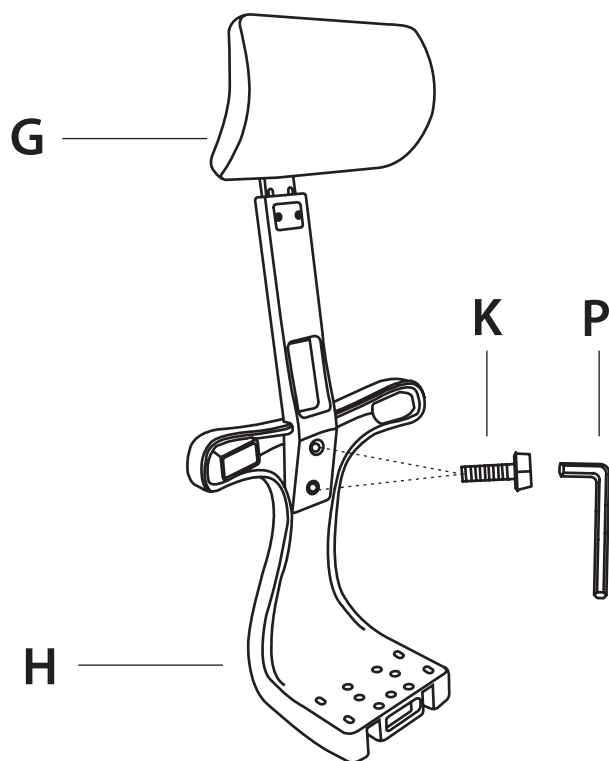

Влажность: от 20 до 80% при +30°С

* Указано максимально допустимое значение
при статичное нагрузке для газлифта 4-го класса

ТЕХНИЧЕСКИЕ ХАРАКТЕРИСТИКИ

| | |
|------------------------------|--------------------------------|
| Модель | CS-CHR-MC03-BKGY |
| Спинка из сетки | нет |
| Тип подлокотников | регулируемые в двух плоскостях |
| Подголовник | да |
| Механизм качая | с фиксацией в одном положении |
| Цвет | черный/серый |
| Цвет пластика | черный |
| Материал обивки | полиэстер |
| Нагрузка (кг) | 150 |
| Материал основания | пластик |
| Диаметр колес (мм) | 50 |
| Материал колес | ПУ/нейлон |
| Блокировка колес | нет |
| Высота кресла (см) | 106–114 |
| Высота сиденья (см) | 40–48 |
| Высота спинки (см) | 66 |
| Высота подлокотников (см) | 27–34 |
| Глубина сиденья (см) | 52 |
| Ширина сиденья (см) | 52 |
| Ширина с подлокотниками (см) | 66 |
| Диаметр основания (см) | 66 |
| Габариты кресла (макс.) | 52 x 66 x 114 см |

ИНСТРУКЦИЯ ПО СБОРКЕ

1

Вставьте колеса (А) в отверстия крестовины (В)
Установите в крестовину (В) газлифт (С) и наденьте защитный колпачок (D).

2

При помощи крепежа (К) и ключа (Р) прикрутите механизм (Е) к сиденью кресла (J).
Для подлокотников (F) используйте крепеж (М) Прикрутите их к сиденью кресла (J).

3

Вставьте подголовник (G) в опору спинки (H) и при помощи крепежа (K) и ключа из набора (P) закрепите его.

4

Опору спинки (H) необходимо соединить с нижней частью кресла при помощи крепежа (L) и (O).
Вам потребуется ключ из набора (P).

5

Собранную нижнюю часть сиденья с опорой соедините с собранной крестовиной.
На механизме есть отверстие, которое нужно аккуратно соединить с газлифтом, как показано на рисунке.

6

При помощи барашков (N) соедините и прикрутите спинку кресла (I) к опоре (H).