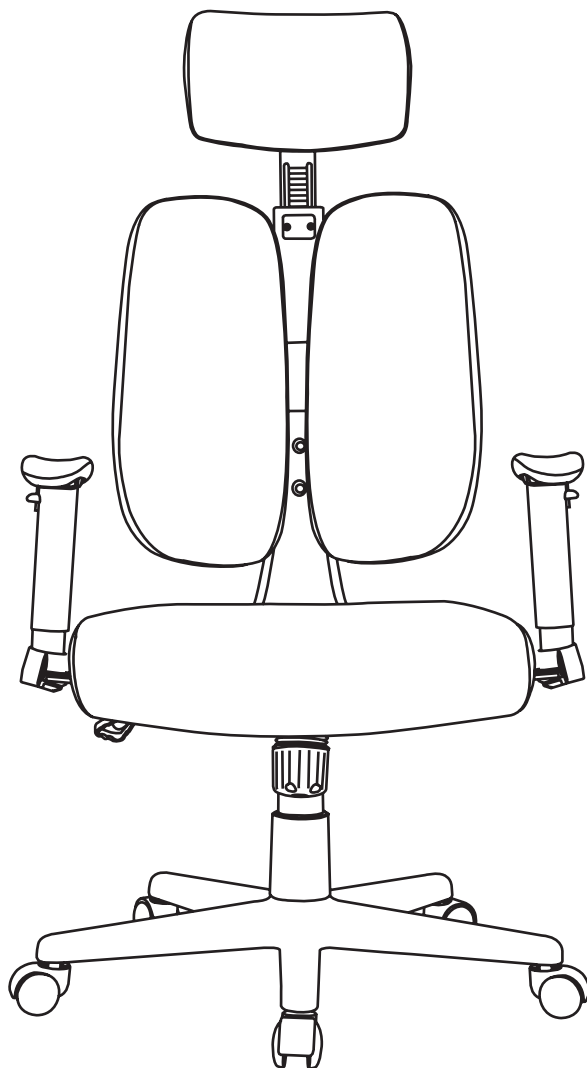

cactus
OFFICE ASSISTANT

ИНСТРУКЦИЯ ПО ИСПОЛЬЗОВАНИЮ ОФИСНОГО КРЕСЛА

МОДЕЛЬ:

CS-CHR-MC03-BKGY

Допустимая нагрузка: 150 кг*

Температурный интервал для использования: от +5 до +40° С

Температурный интервал для хранения: –10 до +50° С

Влажность: от 20 до 80% при +30°С

* Указано максимально допустимое значение
при статичное нагрузке для газлифта 4-го класса

ТЕХНИЧЕСКИЕ ХАРАКТЕРИСТИКИ

| | |
|------------------------------|--------------------------------|
| Модель | CS-CHR-MC03-BKGY |
| Спинка из сетки | нет |
| Тип подлокотников | регулируемые в двух плоскостях |
| Подголовник | да |
| Механизм качая | с фиксацией в одном положении |
| Цвет | черный/серый |
| Цвет пластика | черный |
| Материал обивки | полиэстер |
| Нагрузка (кг) | 150 |
| Материал основания | пластик |
| Диаметр колес (мм) | 50 |
| Материал колес | ПУ/нейлон |
| Блокировка колес | нет |
| Высота кресла (см) | 106–114 |
| Высота сиденья (см) | 40–48 |
| Высота спинки (см) | 66 |
| Высота подлокотников (см) | 27–34 |
| Глубина сиденья (см) | 52 |
| Ширина сиденья (см) | 52 |
| Ширина с подлокотниками (см) | 66 |
| Диаметр основания (см) | 66 |
| Габариты кресла (макс.) | 52 x 66 x 114 см |

ИНСТРУКЦИЯ ПО СБОРКЕ

1

Вставьте колеса (А) в отверстия крестовины (В)
Установите в крестовину (В) газлифт (С) и наденьте защитный колпачок (D).

2

При помощи крепежа (К) и ключа (Р) прикрутите механизм (Е) к сиденью кресла (J).
Для подлокотников (F) используйте крепеж (М) Прикрутите их к сиденью кресла (J).

3

Вставьте подголовник (G) в опору спинки (H) и при помощи крепежа (K) и ключа из набора (P) закрепите его.

4

Опору спинки (H) необходимо соединить с нижней частью кресла при помощи крепежа (L) и (O).
Вам потребуется ключ из набора (P).