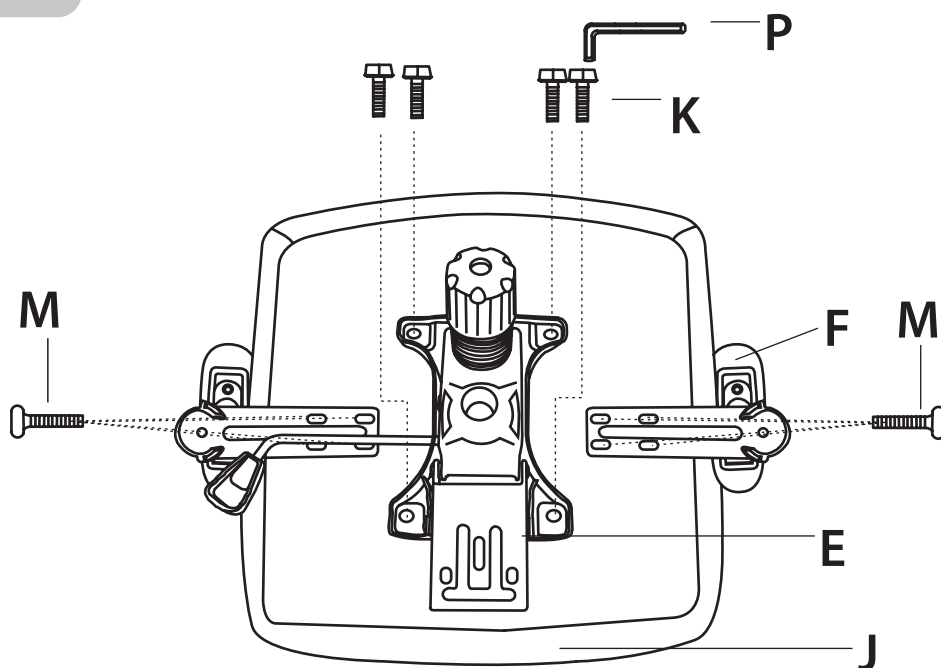

Влажность: от 20 до 80% при +30°С

* Указано максимально допустимое значение
при статичное нагрузке для газлифта 4-го класса

ТЕХНИЧЕСКИЕ ХАРАКТЕРИСТИКИ

| | |
|------------------------------|--------------------------------|
| Модель | CS-CHR-MC03-BKGY |
| Спинка из сетки | нет |
| Тип подлокотников | регулируемые в двух плоскостях |
| Подголовник | да |
| Механизм качая | с фиксацией в одном положении |
| Цвет | черный/серый |
| Цвет пластика | черный |
| Материал обивки | полиэстер |
| Нагрузка (кг) | 150 |
| Материал основания | пластик |
| Диаметр колес (мм) | 50 |
| Материал колес | ПУ/нейлон |
| Блокировка колес | нет |
| Высота кресла (см) | 106–114 |
| Высота сиденья (см) | 40–48 |
| Высота спинки (см) | 66 |
| Высота подлокотников (см) | 27–34 |
| Глубина сиденья (см) | 52 |
| Ширина сиденья (см) | 52 |
| Ширина с подлокотниками (см) | 66 |
| Диаметр основания (см) | 66 |
| Габариты кресла (макс.) | 52 x 66 x 114 см |

ИНСТРУКЦИЯ ПО СБОРКЕ

1

Вставьте колеса (А) в отверстия крестовины (В)
Установите в крестовину (В) газлифт (С) и наденьте защитный колпачок (D).

2

При помощи крепежа (К) и ключа (Р) прикрутите механизм (Е) к сиденью кресла (J).
Для подлокотников (F) используйте крепеж (М) Прикрутите их к сиденью кресла (J).

3

Вставьте подголовник (G) в опору спинки (H) и при помощи крепежа (K) и ключа из набора (P) закрепите его.

4

Опору спинки (H) необходимо соединить с нижней частью кресла при помощи крепежа (L) и (O).
Вам потребуется ключ из набора (P).