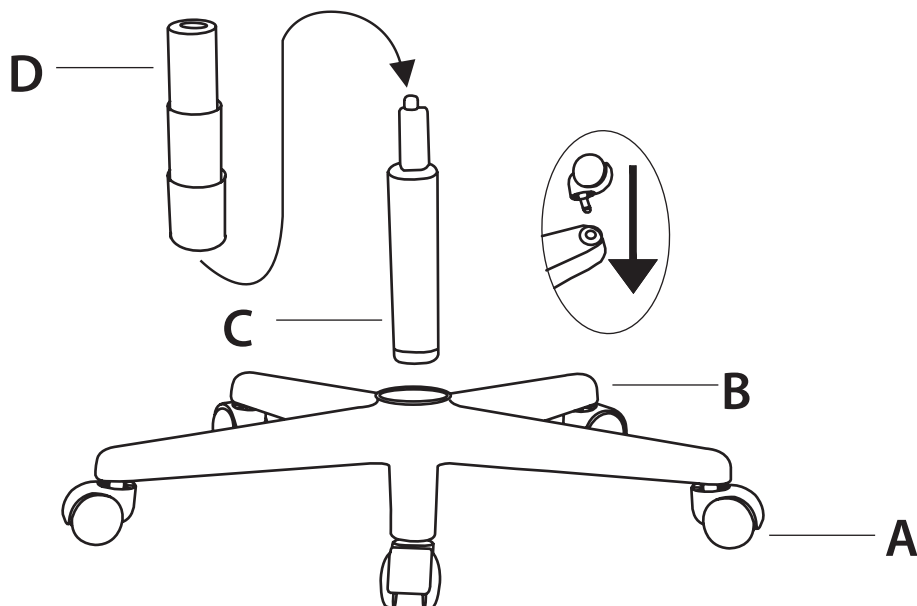

Влажность: от 20 до 80% при +30°С

* Указано максимально допустимое значение
при статичное нагрузке для газлифта 4-го класса

ТЕХНИЧЕСКИЕ ХАРАКТЕРИСТИКИ

| | |
|------------------------------|--------------------------------|
| Модель | CS-CHR-MC03-BKGY |
| Спинка из сетки | нет |
| Тип подлокотников | регулируемые в двух плоскостях |
| Подголовник | да |
| Механизм качая | с фиксацией в одном положении |
| Цвет | черный/серый |
| Цвет пластика | черный |
| Материал обивки | полиэстер |
| Нагрузка (кг) | 150 |
| Материал основания | пластик |
| Диаметр колес (мм) | 50 |
| Материал колес | ПУ/нейлон |
| Блокировка колес | нет |
| Высота кресла (см) | 106–114 |
| Высота сиденья (см) | 40–48 |
| Высота спинки (см) | 66 |
| Высота подлокотников (см) | 27–34 |
| Глубина сиденья (см) | 52 |
| Ширина сиденья (см) | 52 |
| Ширина с подлокотниками (см) | 66 |
| Диаметр основания (см) | 66 |
| Габариты кресла (макс.) | 52 x 66 x 114 см |

ИНСТРУКЦИЯ ПО СБОРКЕ

1

Вставьте колеса (А) в отверстия крестовины (В)
Установите в крестовину (В) газлифт (С) и наденьте защитный колпачок (D).

2

При помощи крепежа (К) и ключа (Р) прикрутите механизм (Е) к сиденью кресла (J).
Для подлокотников (F) используйте крепеж (М) Прикрутите их к сиденью кресла (J).

3

Вставьте подголовник (G) в опору спинки (H) и при помощи крепежа (K) и ключа из набора (P) закрепите его.

4

Опору спинки (H) необходимо соединить с нижней частью кресла при помощи крепежа (L) и (O).
Вам потребуется ключ из набора (P).

5

Собранную нижнюю часть сиденья с опорой соедините с собранной крестовиной.
На механизме есть отверстие, которое нужно аккуратно соединить с газлифтом, как показано на рисунке.

6

При помощи барашков (N) соедините и прикрутите спинку кресла (I) к опоре (H).