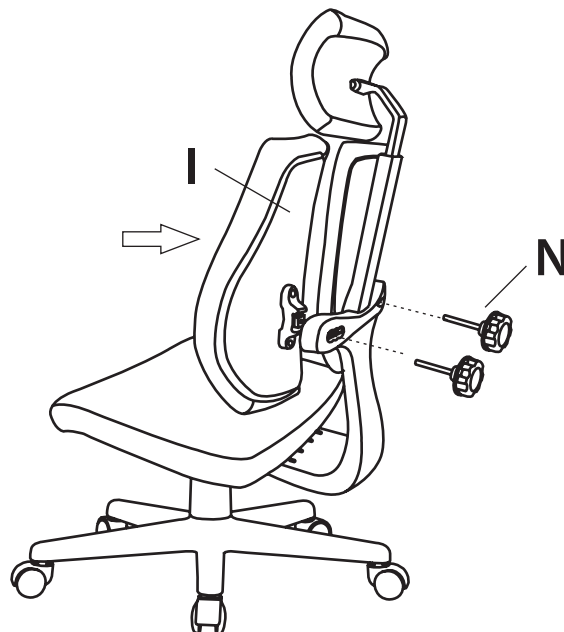

Влажность: от 20 до 80% при +30°С

* Указано максимально допустимое значение
при статичное нагрузке для газлифта 4-го класса

ТЕХНИЧЕСКИЕ ХАРАКТЕРИСТИКИ

| | |
|------------------------------|--------------------------------|
| Модель | CS-CHR-MC03-BKGY |
| Спинка из сетки | нет |
| Тип подлокотников | регулируемые в двух плоскостях |
| Подголовник | да |
| Механизм качая | с фиксацией в одном положении |
| Цвет | черный/серый |
| Цвет пластика | черный |
| Материал обивки | полиэстер |
| Нагрузка (кг) | 150 |
| Материал основания | пластик |
| Диаметр колес (мм) | 50 |
| Материал колес | ПУ/нейлон |
| Блокировка колес | нет |
| Высота кресла (см) | 106–114 |
| Высота сиденья (см) | 40–48 |
| Высота спинки (см) | 66 |
| Высота подлокотников (см) | 27–34 |
| Глубина сиденья (см) | 52 |
| Ширина сиденья (см) | 52 |
| Ширина с подлокотниками (см) | 66 |
| Диаметр основания (см) | 66 |
| Габариты кресла (макс.) | 52 x 66 x 114 см |

ИНСТРУКЦИЯ ПО СБОРКЕ

1

Вставьте колеса (А) в отверстия крестовины (В)
Установите в крестовину (В) газлифт (С) и наденьте защитный колпачок (D).

2

При помощи крепежа (К) и ключа (Р) прикрутите механизм (Е) к сиденью кресла (J).
Для подлокотников (F) используйте крепеж (М) Прикрутите их к сиденью кресла (J).

3

Вставьте подголовник (G) в опору спинки (H) и при помощи крепежа (K) и ключа из набора (P) закрепите его.

4

Опору спинки (H) необходимо соединить с нижней частью кресла при помощи крепежа (L) и (O).
Вам потребуется ключ из набора (P).

5

Собранную нижнюю часть сиденья с опорой соедините с собранной крестовиной.
На механизме есть отверстие, которое нужно аккуратно соединить с газлифтом, как показано на рисунке.

6

При помощи барашков (N) соедините и прикрутите спинку кресла (I) к опоре (H).