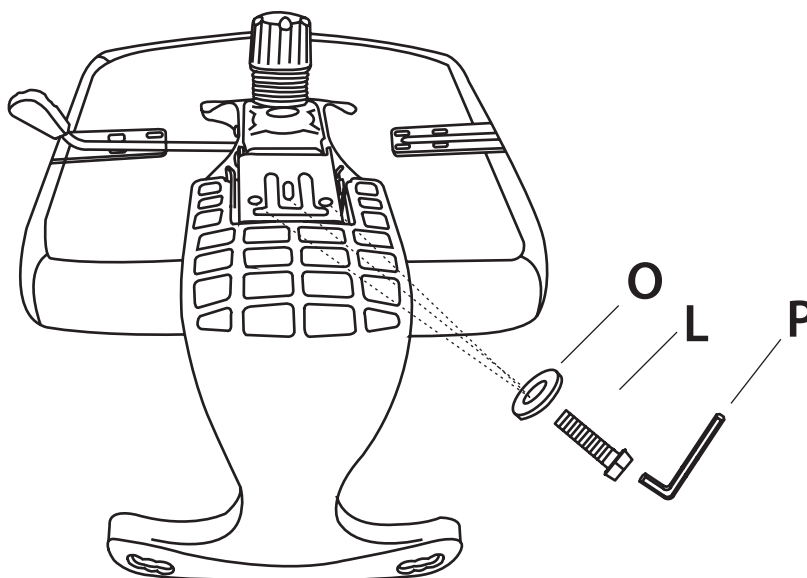

ИНСТРУКЦИЯ ПО СБОРКЕ

1

Вставьте колеса (А) в отверстия крестовины (В)
Установите в крестовину (В) газлифт (С) и наденьте защитный колпачок (D).

2

При помощи крепежа (К) и ключа (Р) прикрутите механизм (Е) к сиденью кресла (J).
Для подлокотников (F) используйте крепеж (М) Прикрутите их к сиденью кресла (J).

3

Вставьте подголовник (G) в опору спинки (H) и при помощи крепежа (K) и ключа из набора (P) закрепите его.

4

Опору спинки (H) необходимо соединить с нижней частью кресла при помощи крепежа (L) и (O).
Вам потребуется ключ из набора (P).