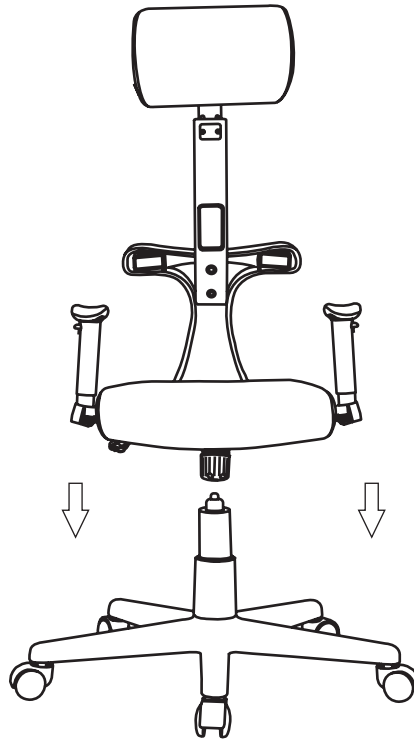

Влажность: от 20 до 80% при +30°С

* Указано максимально допустимое значение
при статичное нагрузке для газлифта 4-го класса

ТЕХНИЧЕСКИЕ ХАРАКТЕРИСТИКИ

| | |
|------------------------------|--------------------------------|
| Модель | CS-CHR-MC03-BKGY |
| Спинка из сетки | нет |
| Тип подлокотников | регулируемые в двух плоскостях |
| Подголовник | да |
| Механизм качая | с фиксацией в одном положении |
| Цвет | черный/серый |
| Цвет пластика | черный |
| Материал обивки | полиэстер |
| Нагрузка (кг) | 150 |
| Материал основания | пластик |
| Диаметр колес (мм) | 50 |
| Материал колес | ПУ/нейлон |
| Блокировка колес | нет |
| Высота кресла (см) | 106–114 |
| Высота сиденья (см) | 40–48 |
| Высота спинки (см) | 66 |
| Высота подлокотников (см) | 27–34 |
| Глубина сиденья (см) | 52 |
| Ширина сиденья (см) | 52 |
| Ширина с подлокотниками (см) | 66 |
| Диаметр основания (см) | 66 |
| Габариты кресла (макс.) | 52 x 66 x 114 см |

ИНСТРУКЦИЯ ПО СБОРКЕ

1

Вставьте колеса (А) в отверстия крестовины (В)
Установите в крестовину (В) газлифт (С) и наденьте защитный колпачок (D).

2

При помощи крепежа (К) и ключа (Р) прикрутите механизм (Е) к сиденью кресла (J).
Для подлокотников (F) используйте крепеж (М) Прикрутите их к сиденью кресла (J).

3

Вставьте подголовник (G) в опору спинки (H) и при помощи крепежа (K) и ключа из набора (P) закрепите его.

4

Опору спинки (H) необходимо соединить с нижней частью кресла при помощи крепежа (L) и (O).
Вам потребуется ключ из набора (P).

5

Собранную нижнюю часть сиденья с опорой соедините с собранной крестовиной.
На механизме есть отверстие, которое нужно аккуратно соединить с газлифтом, как показано на рисунке.

6

При помощи барашков (N) соедините и прикрутите спинку кресла (I) к опоре (H).