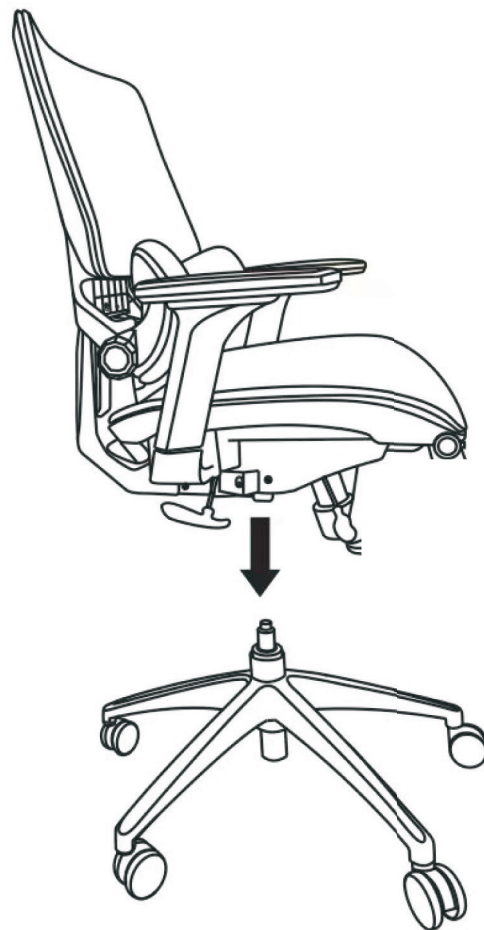

ВЛАЖНОСТЬ: ОТ 20 ДО 80% ПРИ +30° С.

ТЕХНИЧЕСКИЕ ХАРАКТЕРИСТИКИ

Модель	CS-CHR-MC02GY	CH-CHR-MC02WH
Спинка из сетки	Да	Да
Тип подлокотников	Регулировка в 3-х положениях	Регулировка в 3-х положениях
Подголовник	Да	Да
Механизм качания	С фиксацией в нескольких положениях	С фиксацией в нескольких положениях
Цвет	белый/серый	белый
Массажное	Нет	Нет
Материал обивки	Сетка, ткань	Сетка, ткань
Нагрузка (кг)	120	120
Материал основания	Пластик	Пластик
Механизм качания	Да	Да
Диаметр колес (мм)	55	55
Материал колес	Нейлон	Нейлон
Блокировка колес	Нет	Нет
Высота кресла (см)	117,5-129	117,5-129
Высота сидения (см)	45,5-53	45,5-53
Высота с подлокотниками (см)	63-77	63-77
Высота подлокотников (см)	28,5-35,5	28,5-35,5
Глубина сидения (см)	43	43
Ширина с подлокотниками (см)	73	73
Ширина сидения (см)	53	53
Диаметр основания (см)	70	70
Размер изделия (max)	71,5 x 70 x 127 см	71,5 x 70 x 127 см
Габариты упаковки	77 x 41 x 65 см	77 x 41 x 65 см
Вес нетто/брутто	23,5/25,5кг	23,5/25,5кг

cactus
OFFICE ASSISTANT

ИГРОВОЕ КРЕСЛО ИНСТРУКЦИЯ ПО СБОРКЕ

до 120 кг

ВНИМАНИЕ: НЕ ПРЕВЫШАЙТЕ
МАКСИМАЛЬНУЮ НАГРУЗКУ
ПО ВЕСУ.
РИСК СЕРЬЕЗНОЙ ТРАВМЫ
ИЛИ ПОВРЕЖДЕНИЯ
ИМУЩЕСТВА.

КОМПЛЕКТ ПОСТАВКИ

<p>A 5 шт</p>  <p>Колеса</p>	<p>B 1 шт</p>  <p>Крестовина</p>	<p>C 1 шт</p>  <p>Газлифт</p>
<p>D 1 шт</p>  <p>Чехол газлифта</p>	<p>F 1 шт</p>  <p>Сиденье кресла</p>	<p>G 1 шт</p>  <p>Механизм</p>
<p>H 1 пара</p>  <p>Подлокотники</p>	<p>I 1 шт</p>  <p>Подголовник</p>	<p>K 6 шт</p>  <p>Комплект винтов М6х25мм</p>
<p>L 4 шт</p>  <p>Комплект винтов М8х35мм</p>	<p>N 3 шт</p>  <p>Комплект винтов М8х20мм</p>	<p>O 1 шт</p>  <p>Винт М6х18мм</p>
<p>P 1 шт</p>  <p>Шестигранный ключ М6/М8</p>	<p>Q 1 шт</p>  <p>Спинка кресла</p>	<p>U 3 шт</p>  <p>Шайба для крепления опоры спинки</p>
<p>S 4 шт</p>  <p>Пластиковые шайбы для крепления механизма</p>	<p>T 3 шт</p>  <p>Шайба для крепления опоры спинки</p>	

1

2

3

4

5

6

7

cactus
OFFICE ASSISTANT