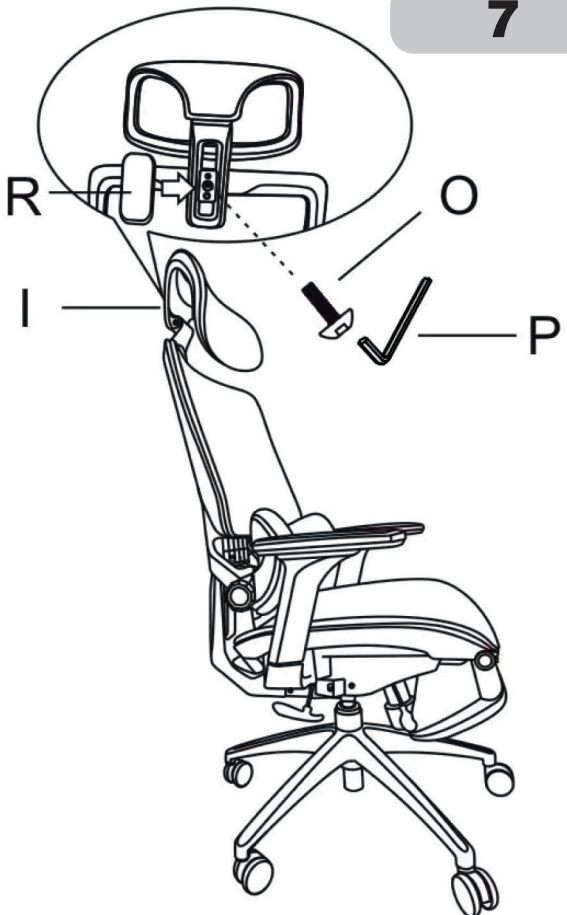

cactus
OFFICE ASSISTANT

ИГРОВОЕ КРЕСЛО ИНСТРУКЦИЯ ПО СБОРКЕ

до 120 кг

ВНИМАНИЕ: НЕ ПРЕВЫШАЙТЕ
МАКСИМАЛЬНУЮ НАГРУЗКУ ПО ВЕСУ.
РИСК СЕРЬЕЗНОЙ ТРАВМЫ
ИЛИ ПОВРЕЖДЕНИЯ ИМУЩЕСТВА.

КОМПЛЕКТ ПОСТАВКИ

<p>A 5 шт</p>  <p>Колеса</p>	<p>B 1 шт</p>  <p>Крестовина</p>	<p>C 1 шт</p>  <p>Газлифт</p>
<p>D 1 шт</p>  <p>Чехол газлифта</p>	<p>E 1 шт</p>  <p>Опора подставки для ног</p>	<p>F 1 шт</p>  <p>Сиденье кресла</p>
<p>G 1 шт</p>  <p>Механизм</p>	<p>H 1 пара</p>  <p>Подлокотники</p>	<p>I 1 шт</p>  <p>Подголовник</p>
<p>J 1 шт</p>  <p>Подставка для ног</p>	<p>K 6 шт</p>  <p>Комплект винтов М6х35мм</p>	<p>L 4 шт</p>  <p>Комплект винтов М8х35мм</p>
<p>M 2 шт</p>  <p>Комплект винтов М6х12мм</p>	<p>N 3 шт</p>  <p>Комплект винтов М8х20мм</p>	<p>O 1 шт</p>  <p>Винт М6х20мм</p>
<p>P 1 шт</p>  <p>Шестигранный ключ М6/М8</p>	<p>Q 1 шт</p>  <p>Спинка кресла</p>	<p>R 1 шт</p>  <p>Декоративная заглушка</p>
<p>S 4 шт</p>  <p>Пластиковые шайбы для крепления механизма</p>	<p>T 3 шт</p>  <p>Шайба для крепления опоры спинки</p>	<p>U 3 шт</p>  <p>Шайба для крепления опоры спинки</p>

1

2

3

4

5

6

7

8