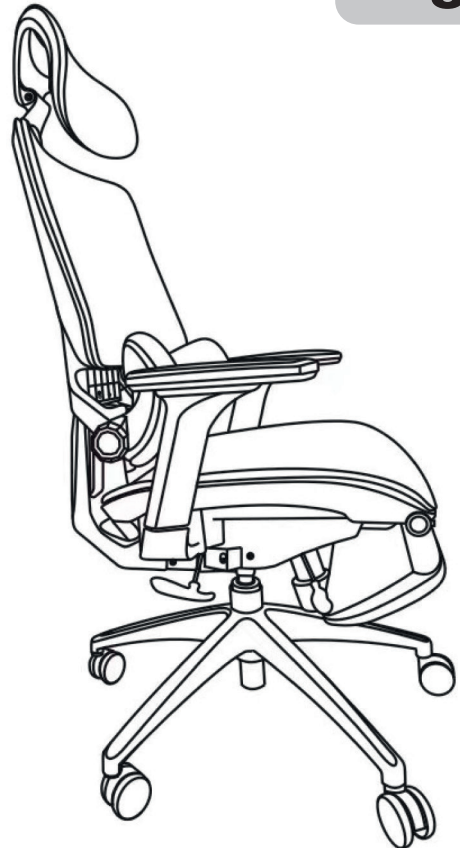

cactus
OFFICE ASSISTANT

ИГРОВОЕ КРЕСЛО ИНСТРУКЦИЯ ПО СБОРКЕ

до 120 кг

ВНИМАНИЕ: НЕ ПРЕВЫШАЙТЕ
МАКСИМАЛЬНУЮ НАГРУЗКУ ПО ВЕСУ.
РИСК СЕРЬЕЗНОЙ ТРАВМЫ
ИЛИ ПОВРЕЖДЕНИЯ ИМУЩЕСТВА.

КОМПЛЕКТ ПОСТАВКИ

<p>A 5 шт</p>  <p>Колеса</p>	<p>B 1 шт</p>  <p>Крестовина</p>	<p>C 1 шт</p>  <p>Газлифт</p>
<p>D 1 шт</p>  <p>Чехол газлифта</p>	<p>E 1 шт</p>  <p>Опора подставки для ног</p>	<p>F 1 шт</p>  <p>Сиденье кресла</p>
<p>G 1 шт</p>  <p>Механизм</p>	<p>H 1 пара</p>  <p>Подлокотники</p>	<p>I 1 шт</p>  <p>Подголовник</p>
<p>J 1 шт</p>  <p>Подставка для ног</p>	<p>K 6 шт</p>  <p>Комплект винтов М6х35мм</p>	<p>L 4 шт</p>  <p>Комплект винтов М8х35мм</p>
<p>M 2 шт</p>  <p>Комплект винтов М6х12мм</p>	<p>N 3 шт</p>  <p>Комплект винтов М8х20мм</p>	<p>O 1 шт</p>  <p>Винт М6х20мм</p>
<p>P 1 шт</p>  <p>Шестигранный ключ М6/М8</p>	<p>Q 1 шт</p>  <p>Спинка кресла</p>	<p>R 1 шт</p>  <p>Декоративная заглушка</p>
<p>S 4 шт</p>  <p>Пластиковые шайбы для крепления механизма</p>	<p>T 3 шт</p>  <p>Шайба для крепления опоры спинки</p>	<p>U 3 шт</p>  <p>Шайба для крепления опоры спинки</p>

1

2

3

4

5

6

7

8