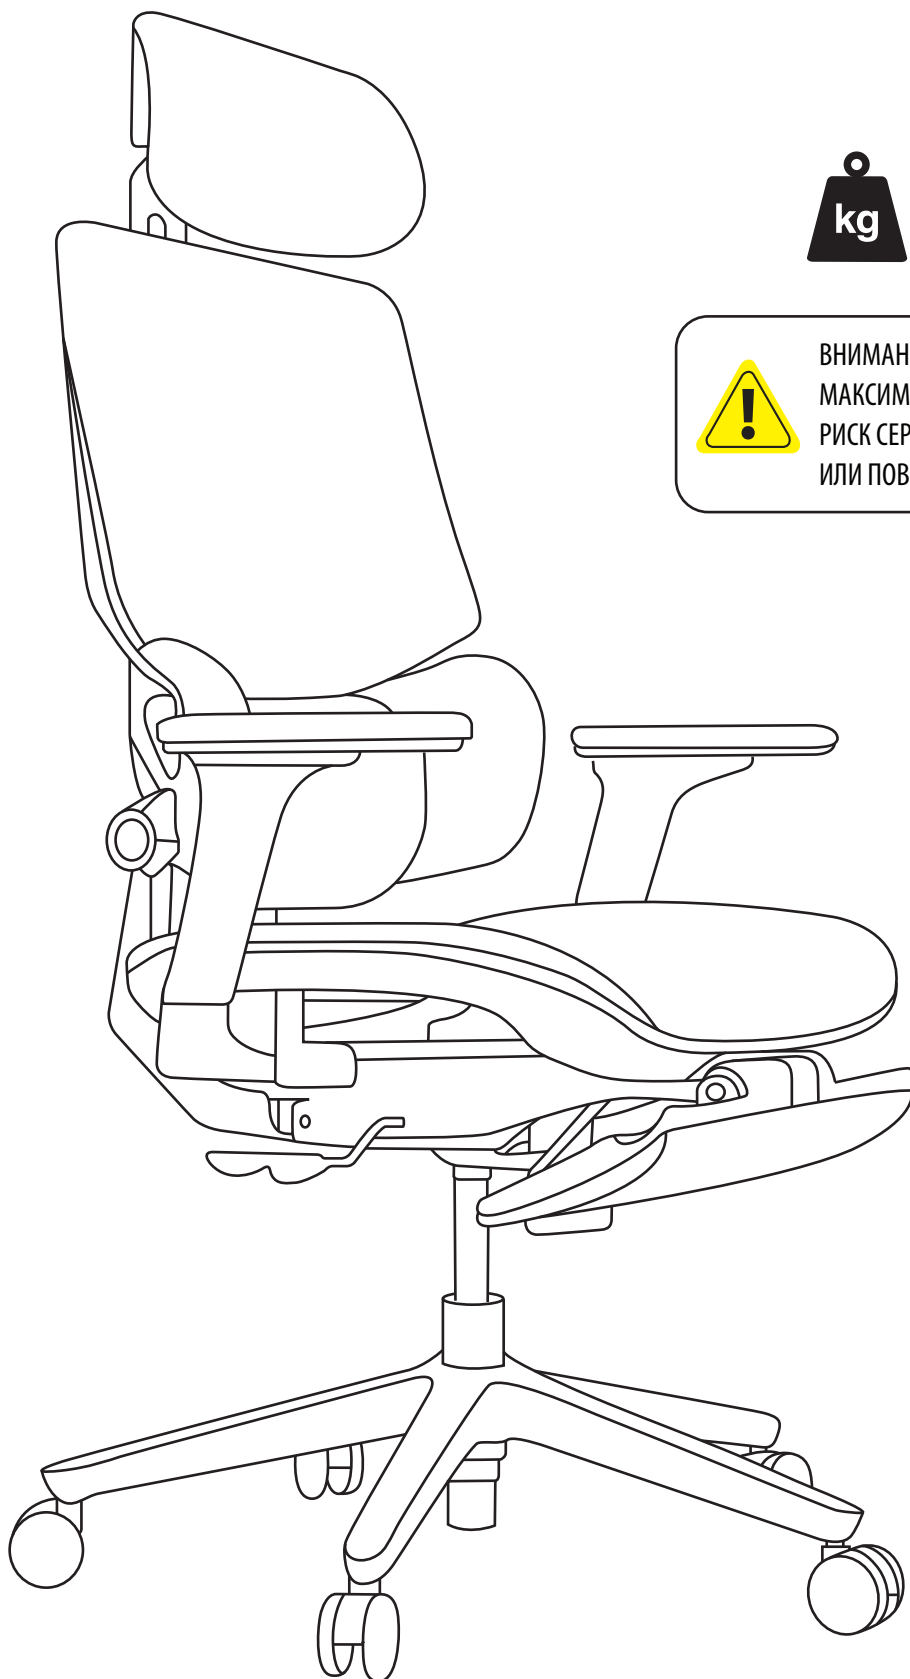

cactus
OFFICE ASSISTANT

ИГРОВОЕ КРЕСЛО ИНСТРУКЦИЯ ПО СБОРКЕ

до 120 кг

ВНИМАНИЕ: НЕ ПРЕВЫШАЙТЕ
МАКСИМАЛЬНУЮ НАГРУЗКУ ПО ВЕСУ.
РИСК СЕРЬЕЗНОЙ ТРАВМЫ
ИЛИ ПОВРЕЖДЕНИЯ ИМУЩЕСТВА.