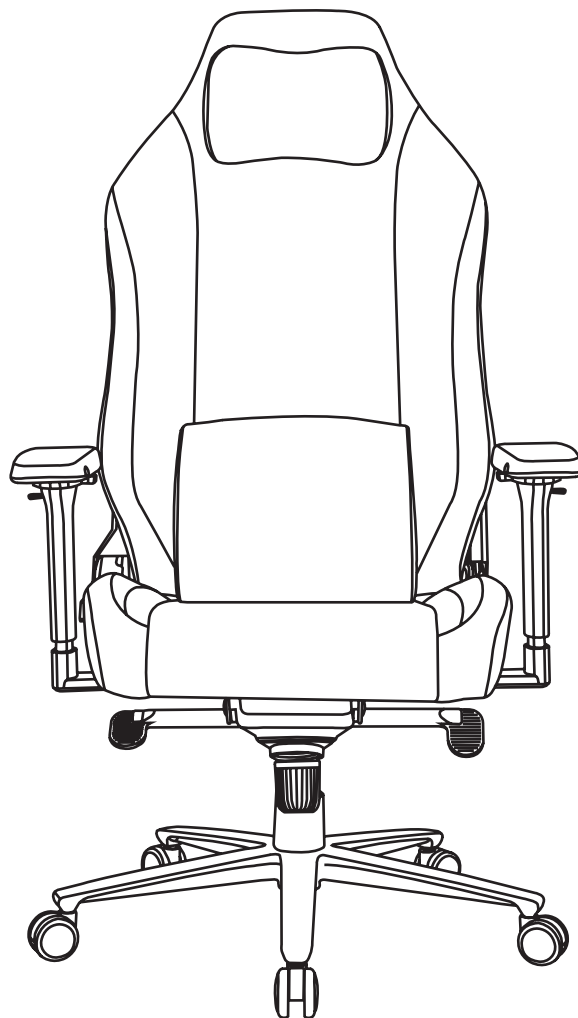

## ИНСТРУКЦИЯ ПО ИСПОЛЬЗОВАНИЮ ОФИСНОГО КРЕСЛА

**МОДЕЛЬ:**  
**CS-CHR-MAG-GY**

**Допустимая нагрузка: 150 кг\***

**Температурный интервал для использования: от +5 до +40° С**

**Температурный интервал для хранения: –10 до +50° С**

## ТЕХНИЧЕСКИЕ ХАРАКТЕРИСТИКИ

Модель	CS-CHR-MAG-GY
Спинка из сетки	нет
Тип подлокотников	регулируемые в четырёх плоскостях
Подголовник	нет
Механизм качания	с фиксацией в любом положении
Цвет	черный/серый
Цвет пластика	черный
Материал обивки	полиэстер
Нагрузка (кг)	150
Материал основания	сталь
Диаметр колес (мм)	50
Материал колес	ПУ/нейлон
Блокировка колес	нет
Высота кресла (см)	131–139
Высота сиденья (см)	52–60
Высота спинки (см)	86
Высота подлокотников (см)	30–37
Глубина сиденья (см)	55
Ширина сиденья (см)	56
Ширина с подлокотниками (см)	73–77
Диаметр основания (см)	66
Габариты кресла (макс.)	56 x 73 x 139 см