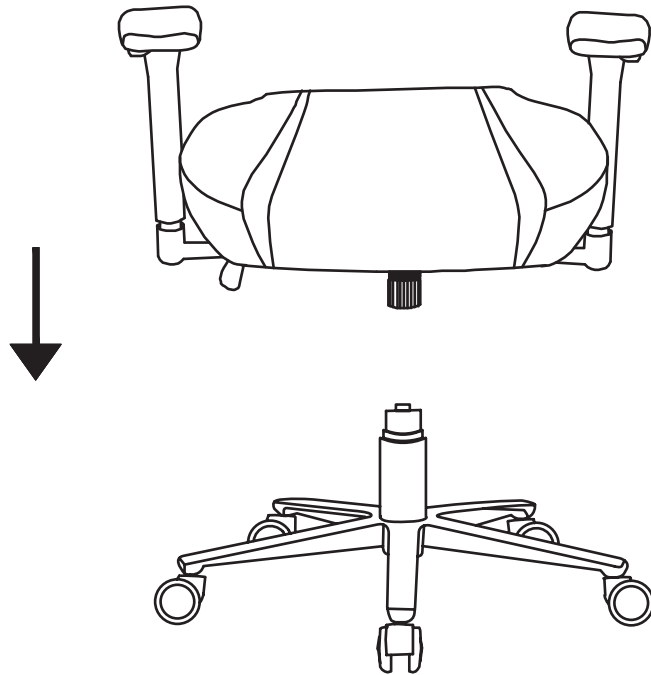

## ТЕХНИЧЕСКИЕ ХАРАКТЕРИСТИКИ

Модель	CS-CHR-MAG-GY
Спинка из сетки	нет
Тип подлокотников	регулируемые в четырёх плоскостях
Подголовник	нет
Механизм качания	с фиксацией в любом положении
Цвет	черный/серый
Цвет пластика	черный
Материал обивки	полиэстер
Нагрузка (кг)	150
Материал основания	сталь
Диаметр колес (мм)	50
Материал колес	ПУ/нейлон
Блокировка колес	нет
Высота кресла (см)	131–139
Высота сиденья (см)	52–60
Высота спинки (см)	86
Высота подлокотников (см)	30–37
Глубина сиденья (см)	55
Ширина сиденья (см)	56
Ширина с подлокотниками (см)	73–77
Диаметр основания (см)	66
Габариты кресла (макс.)	56 x 73 x 139 см

# ИНСТРУКЦИЯ ПО СБОРКЕ

1

Наденьте защитный колпачок G на газлифт H. Вставьте колеса I в крестовину J.  
Установите газлифт H в отверстие крестовины J.

2

При помощи крепежа из набора P и L прикрутите механизм F к сиденью B.  
Используйте шестигранный ключ O из набора.

**3**

Совместите отверстие в механизме с газлифтом, соедините обе части кресла.

**4**

Прикрепите спинку А к собранной нижней части кресла при помощи крепежа К и N из набора.  
Воспользуйтесь шестигранным ключом О из набора.