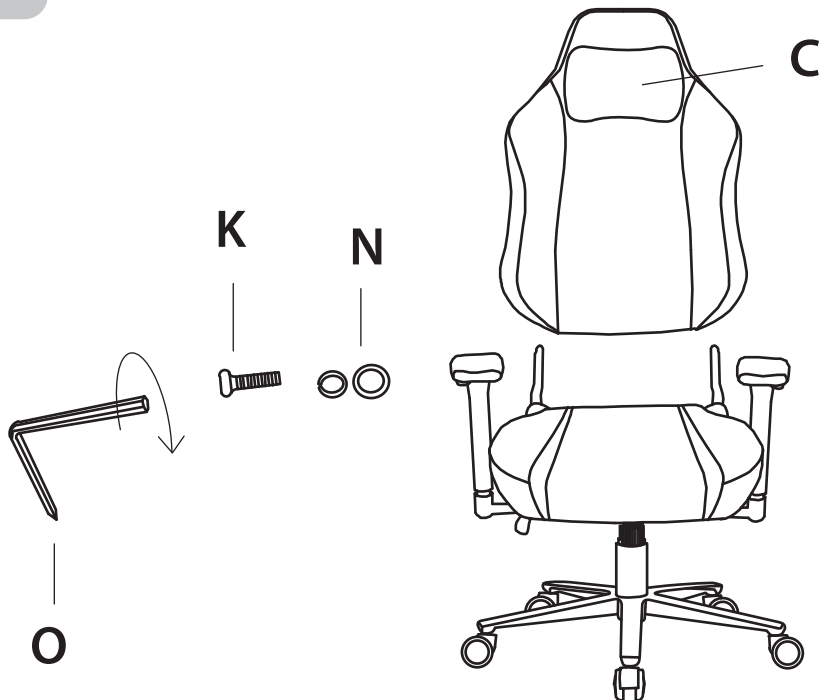

## ТЕХНИЧЕСКИЕ ХАРАКТЕРИСТИКИ

Модель	CS-CHR-MAG-GY
Спинка из сетки	нет
Тип подлокотников	регулируемые в четырёх плоскостях
Подголовник	нет
Механизм качания	с фиксацией в любом положении
Цвет	черный/серый
Цвет пластика	черный
Материал обивки	полиэстер
Нагрузка (кг)	150
Материал основания	сталь
Диаметр колес (мм)	50
Материал колес	ПУ/нейлон
Блокировка колес	нет
Высота кресла (см)	131–139
Высота сиденья (см)	52–60
Высота спинки (см)	86
Высота подлокотников (см)	30–37
Глубина сиденья (см)	55
Ширина сиденья (см)	56
Ширина с подлокотниками (см)	73–77
Диаметр основания (см)	66
Габариты кресла (макс.)	56 x 73 x 139 см

# ИНСТРУКЦИЯ ПО СБОРКЕ

1

Наденьте защитный колпачок G на газлифт H. Вставьте колеса I в крестовину J.  
Установите газлифт H в отверстие крестовины J.

2

При помощи крепежа из набора P и L прикрутите механизм F к сиденью B.  
Используйте шестигранный ключ O из набора.

**3**

Совместите отверстие в механизме с газлифтом, соедините обе части кресла.

**4**

Прикрепите спинку А к собранной нижней части кресла при помощи крепежа К и N из набора.  
Воспользуйтесь шестигранным ключом О из набора.