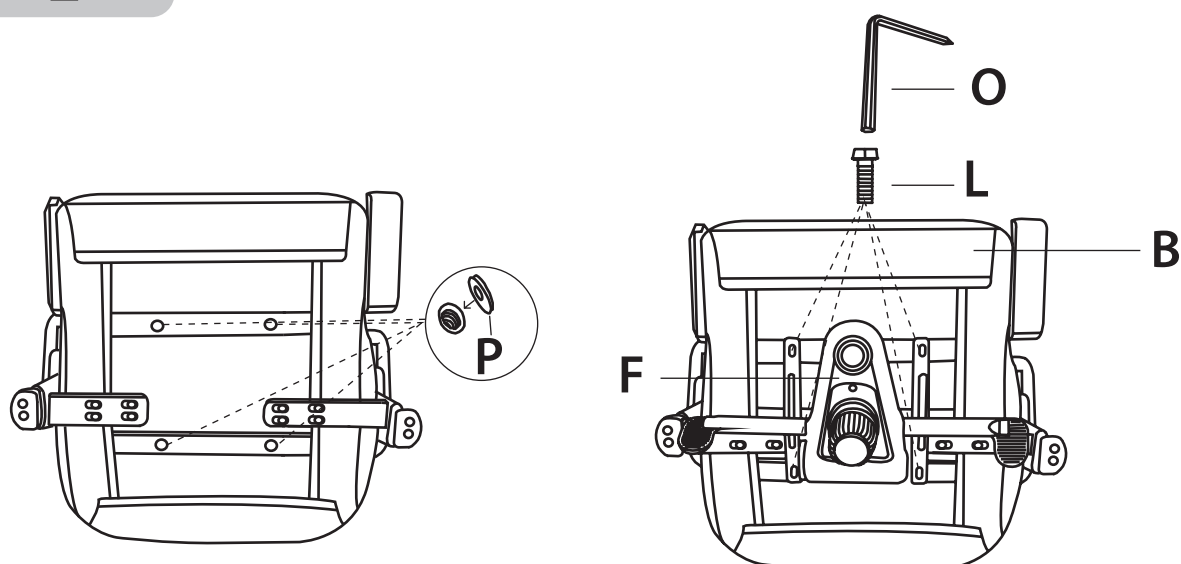

## ТЕХНИЧЕСКИЕ ХАРАКТЕРИСТИКИ

Модель	CS-CHR-MAG-GY
Спинка из сетки	нет
Тип подлокотников	регулируемые в четырёх плоскостях
Подголовник	нет
Механизм качания	с фиксацией в любом положении
Цвет	черный/серый
Цвет пластика	черный
Материал обивки	полиэстер
Нагрузка (кг)	150
Материал основания	сталь
Диаметр колес (мм)	50
Материал колес	ПУ/нейлон
Блокировка колес	нет
Высота кресла (см)	131–139
Высота сиденья (см)	52–60
Высота спинки (см)	86
Высота подлокотников (см)	30–37
Глубина сиденья (см)	55
Ширина сиденья (см)	56
Ширина с подлокотниками (см)	73–77
Диаметр основания (см)	66
Габариты кресла (макс.)	56 x 73 x 139 см

# КОМПЛЕКТ ПОСТАВКИ

<b>A</b>  Спинка кресла, 1 шт.	<b>H</b> Газлифт, 1 шт. 
<b>B</b>  Сиденье кресла с подлокотниками, 1 шт.	<b>I</b> Колесо, 5 шт. 
<b>C</b>  Подголовник с магнитным креплением, 1 шт.	<b>J</b> Крестовина, 1 шт. 
<b>D</b>  Поддержка поясницы с функцией памяти, 1 шт.	<b>K</b> Болт M8x25, 4 шт. 
<b>E</b>  Декоративные накладки, 1 пара.	<b>L</b> Болт M8x20, 4 шт. 
<b>F</b>  Механизм кресла, 1 шт.	<b>M</b> Винт M5x12, 2 шт. 
<b>G</b>  Колпачок газлифта, 1 шт.	<b>N</b> Уплотнители, 4 шт. 
<b>Q</b> Заглушки, 2 шт. 	<b>O</b> Шестигранный ключ, 1 шт.  <b>P</b> Шайба, 4 шт. 

# ИНСТРУКЦИЯ ПО СБОРКЕ

1

Наденьте защитный колпачок G на газлифт H. Вставьте колеса I в крестовину J.  
Установите газлифт H в отверстие крестовины J.

2

При помощи крепежа из набора P и L прикрутите механизм F к сиденью B.  
Используйте шестигранный ключ O из набора.