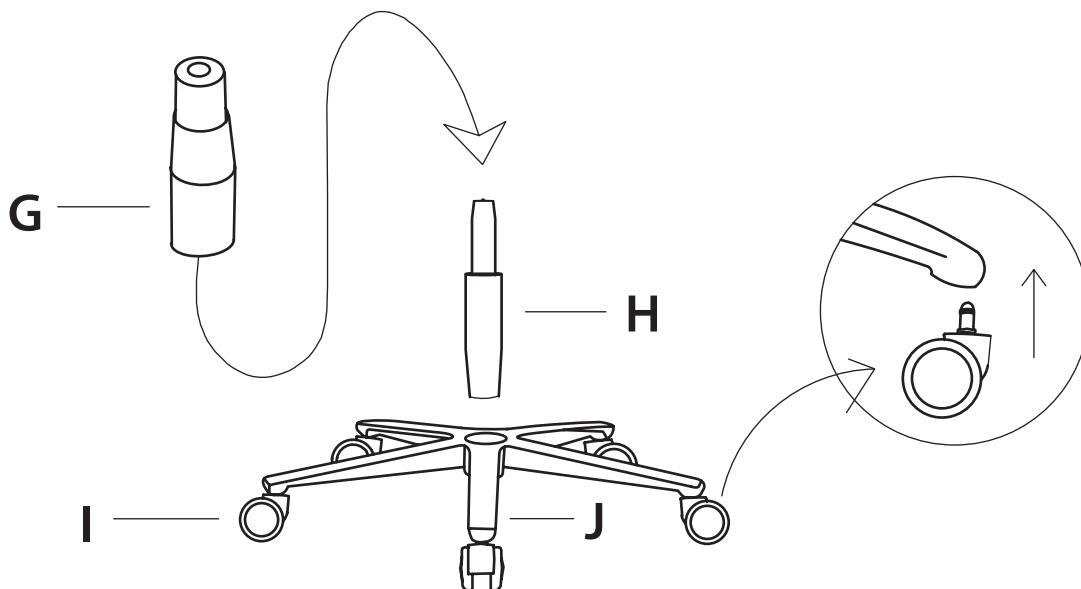

## ТЕХНИЧЕСКИЕ ХАРАКТЕРИСТИКИ

Модель	CS-CHR-MAG-GY
Спинка из сетки	нет
Тип подлокотников	регулируемые в четырёх плоскостях
Подголовник	нет
Механизм качания	с фиксацией в любом положении
Цвет	черный/серый
Цвет пластика	черный
Материал обивки	полиэстер
Нагрузка (кг)	150
Материал основания	сталь
Диаметр колес (мм)	50
Материал колес	ПУ/нейлон
Блокировка колес	нет
Высота кресла (см)	131–139
Высота сиденья (см)	52–60
Высота спинки (см)	86
Высота подлокотников (см)	30–37
Глубина сиденья (см)	55
Ширина сиденья (см)	56
Ширина с подлокотниками (см)	73–77
Диаметр основания (см)	66
Габариты кресла (макс.)	56 x 73 x 139 см

# ИНСТРУКЦИЯ ПО СБОРКЕ

1

Наденьте защитный колпачок G на газлифт H. Вставьте колеса I в крестовину J.  
Установите газлифт H в отверстие крестовины J.

2

При помощи крепежа из набора P и L прикрутите механизм F к сиденью B.  
Используйте шестигранный ключ O из набора.