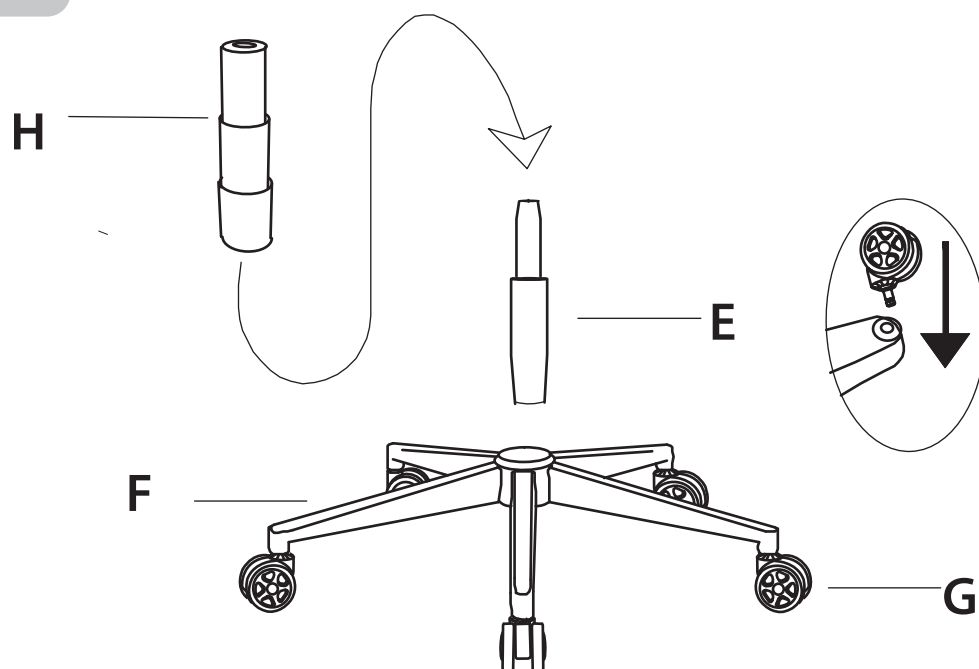

Влажность: от 20 до 80% при +30°С

* Указано максимально допустимое значение
при статичное нагрузке для газлифта 4-го класса

ТЕХНИЧЕСКИЕ ХАРАКТЕРИСТИКИ

Модель	CS-CHR-DUO-GYBK
Спинка из сетки	нет
Тип подлокотников	регулируемые в трёх плоскостях
Подголовник	да
Механизм качания	с фиксацией в нескольких положениях
Цвет	черный/серый
Цвет пластика	черный
Материал обивки	полиэстер
Нагрузка (кг)	150
Материал основания	сталь
Диаметр колес (мм)	60
Материал колес	ПУ/нейлон
Блокировка колес	нет
Высота кресла (см)	133 – 141
Высота сиденья (см)	45 – 53
Высота спинки (см)	102
Высота подлокотников (см)	28 – 35
Глубина сиденья (см)	50
Ширина сиденья (см)	50
Ширина с подлокотниками (см)	66
Диаметр основания (см)	66
Габариты кресла (макс.)	50 x 66 x 141 см

ИНСТРУКЦИЯ ПО СБОРКЕ

1

Наденьте защитный колпачок **H** на газлифт **E**. Вставьте газлифт **E** в отверстие крестовины **F**. Установите колеса **G**.

2

Установите левый и правый подлокотники, как показано на рисунке. Вам потребуются винты **I** из комплекта и ключ **L**.