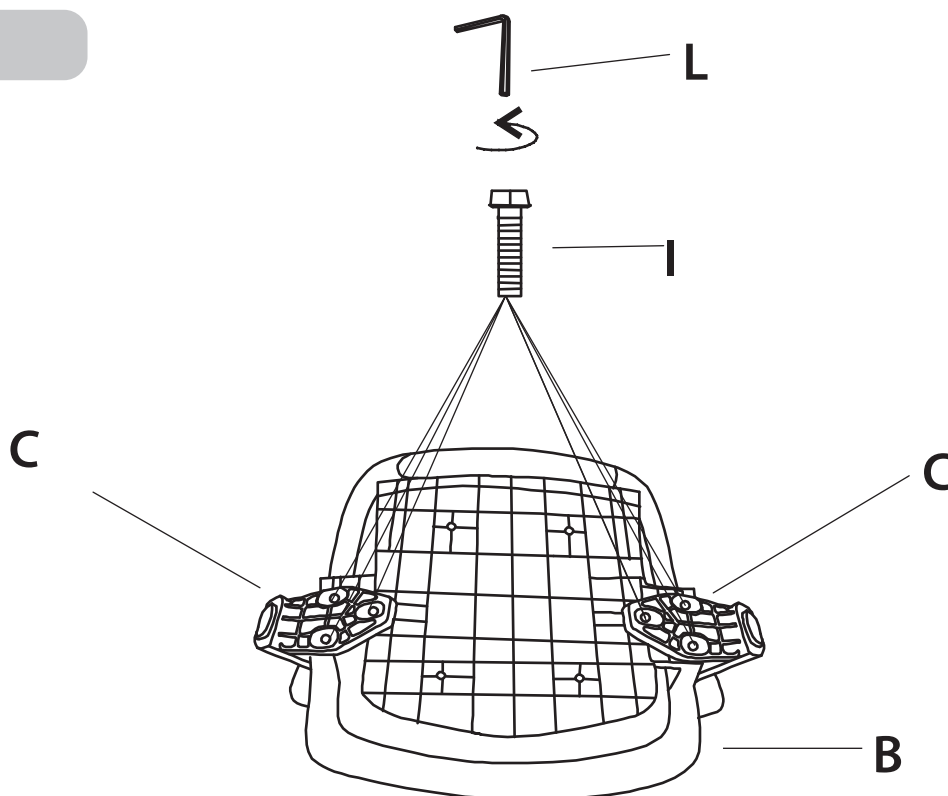

Влажность: от 20 до 80% при +30°С

* Указано максимально допустимое значение
при статичное нагрузке для газлифта 4-го класса

ТЕХНИЧЕСКИЕ ХАРАКТЕРИСТИКИ

Модель	CS-CHR-DUO-GYBK
Спинка из сетки	нет
Тип подлокотников	регулируемые в трёх плоскостях
Подголовник	да
Механизм качания	с фиксацией в нескольких положениях
Цвет	черный/серый
Цвет пластика	черный
Материал обивки	полиэстер
Нагрузка (кг)	150
Материал основания	сталь
Диаметр колес (мм)	60
Материал колес	ПУ/нейлон
Блокировка колес	нет
Высота кресла (см)	133 – 141
Высота сиденья (см)	45 – 53
Высота спинки (см)	102
Высота подлокотников (см)	28 – 35
Глубина сиденья (см)	50
Ширина сиденья (см)	50
Ширина с подлокотниками (см)	66
Диаметр основания (см)	66
Габариты кресла (макс.)	50 x 66 x 141 см

КОМПЛЕКТ ПОСТАВКИ

<p>A</p>  <p>Спинка кресла, 1 шт.</p>	<p>G</p>  <p>Колесо, 5 шт.</p>
<p>B</p>  <p>Сиденье кресла, 1 шт.</p>	<p>H</p>  <p>Колпачок газлифта, 1 шт.</p>
<p>C</p>  <p>Подлокотники, 1 пара</p>	<p>I</p>  <p>Болт М6х35, 6 шт.</p>
<p>D</p>  <p>Механизм, 1 шт.</p>	<p>J</p>  <p>Болт М8х20, 3 шт.</p>
<p>E</p>  <p>Газлифт, 1 шт.</p>	<p>K</p>  <p>Болт М8х30, 4 шт.</p>
<p>F</p>  <p>Крестовина, 1 шт.</p>	<p>L</p>  <p>Шестигранный ключ, 1 шт.</p>

ИНСТРУКЦИЯ ПО СБОРКЕ

1

Наденьте защитный колпачок **H** на газлифт **E**. Вставьте газлифт **E** в отверстие крестовины **F**. Установите колеса **G**.

2

Установите левый и правый подлокотники, как показано на рисунке. Вам потребуются винты **I** из комплекта и ключ **L**.