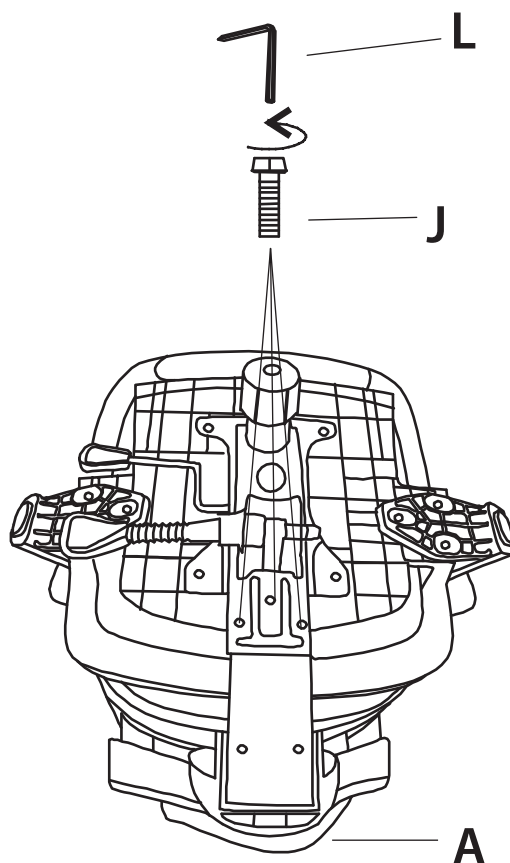

Закрепите опору спинки, как показано на рисунке. Вам потребуются болты **Ж** из комплекта и ключ **Л**