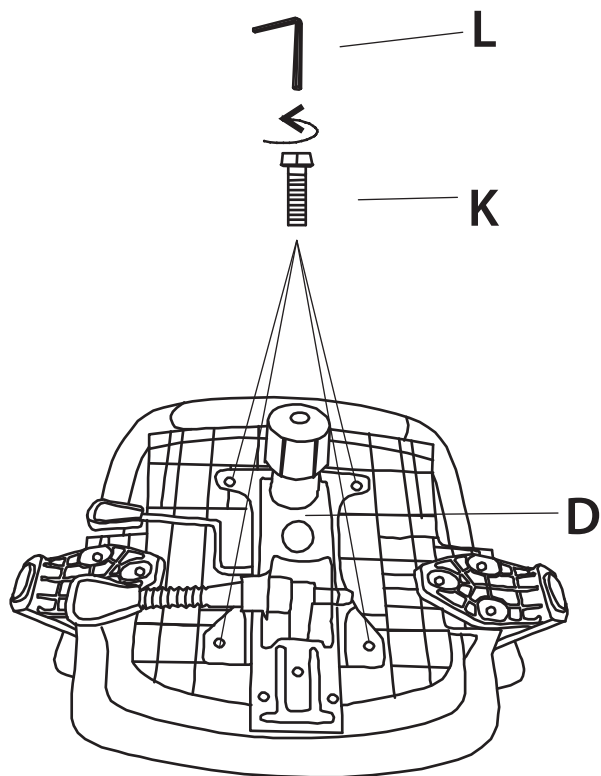

3

Установите механизм качания кресла, как показано на рисунке. Вам потребуются болты **К** из комплекта и ключ **Л**

4