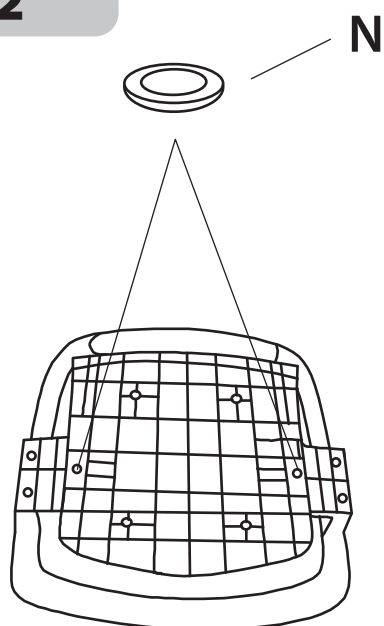

## ТЕХНИЧЕСКИЕ ХАРАКТЕРИСТИКИ

Модель	CS-CHR-DUO-BVK
Спинка из сетки	нет
Тип подлокотников	регулируемые в четырёх плоскостях
Подголовник	да
Механизм качания	слайдер, с фиксацией в любом положении
Цвет	черный
Цвет пластика	черный
Материал обивки	эко.кожа
Нагрузка (кг)	150
Материал основания	алюминий
Диаметр колес (мм)	60
Материал колес	ПУ/нейлон
Блокировка колес	нет
Высота кресла (см)	130 – 138
Высота сиденья (см)	44 – 52
Высота спинки (см)	102
Высота подлокотников (см)	26 – 34
Глубина сиденья (см)	51
Ширина сиденья (см)	51
Ширина с подлокотниками (см)	67
Диаметр основания (см)	69
Габариты кресла (макс.)	51 x 67 x 138 см

# КОМПЛЕКТ ПОСТАВКИ

<p><b>A</b></p>  <p>Спинка кресла, 1 шт.</p>	<p><b>G</b></p>  <p>Колесо, 5 шт.</p>	
<p><b>B</b></p>  <p>Сиденье кресла, 1 шт.</p>	<p><b>H</b></p>  <p>Колпачок газлифта, 1 шт.</p>	
<p><b>C</b></p>  <p>Подлокотники, 1 пара</p>	<p><b>I</b></p>  <p>Болт М6х25, 6 шт.</p>	
<p><b>D</b></p>  <p>Механизм, 1 шт.</p>	<p><b>J</b></p>  <p>Болт М8х20, 7 шт.</p>	
<p><b>E</b></p>  <p>Газлифт, 1 шт.</p>	<p><b>K</b></p>  <p>Уплотнитель, 6 шт.</p>	
<p><b>F</b></p>  <p>Крестовина, 1 шт.</p>	<p><b>N</b></p>  <p>Уплотнитель, 2 шт.</p>	<p><b>O</b></p>  <p>Шайба, 4 шт.</p>

# ИНСТРУКЦИЯ ПО СБОРКЕ

1

Наденьте защитный колпачок **H** на газлифт **E**. Вставьте газлифт **E** в отверстие крестовины **F**. Установите колеса **G**

2

Установите левый и правый подлокотники, как показано на рисунке. Вам потребуются уплотнители **N**, **K**, болты **I** из комплекта и ключ **L**