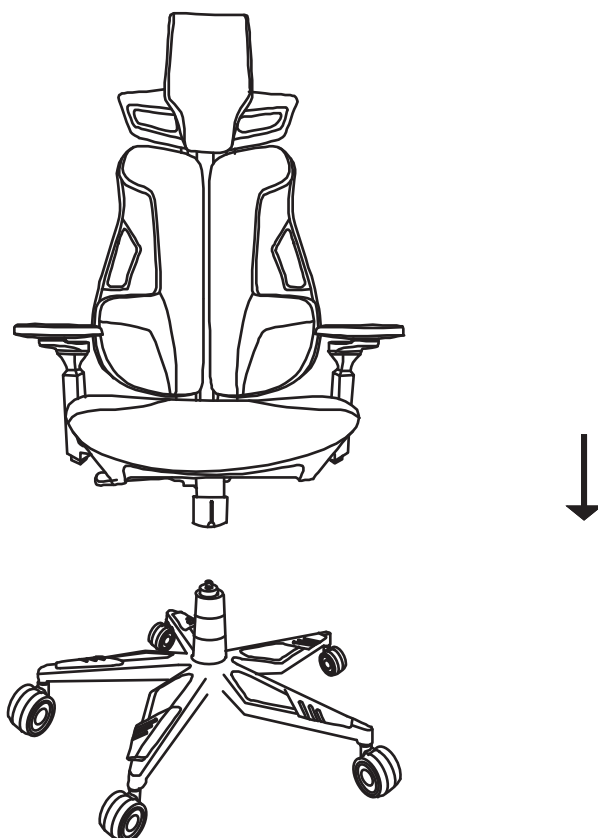

6

Соедините верхнюю и нижнюю собранные части кресла. Старайтесь аккуратно совместить газлифт с отверстием в механизме.

7