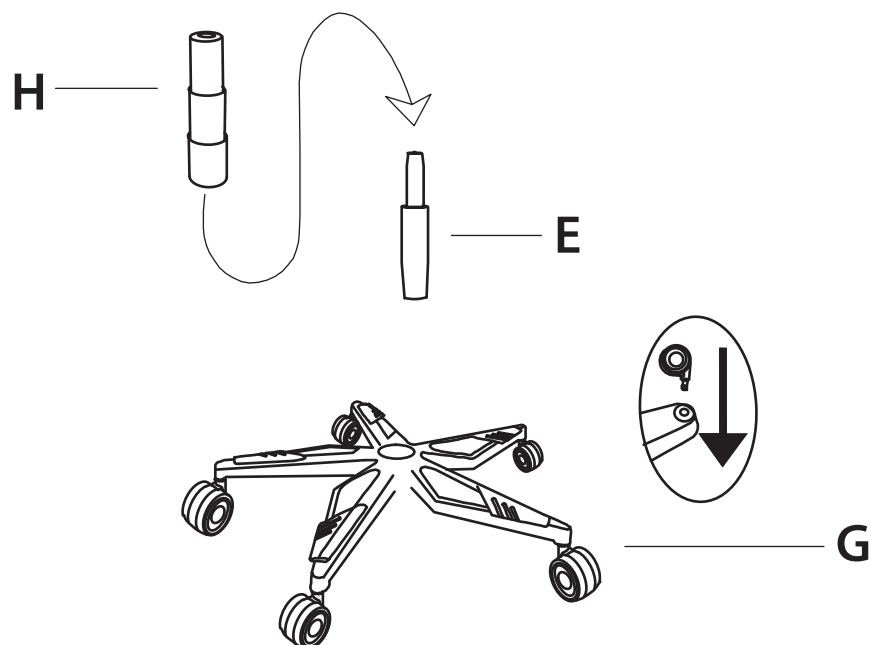

## ТЕХНИЧЕСКИЕ ХАРАКТЕРИСТИКИ

Модель	CS-CHR-DUO-BVK
Спинка из сетки	нет
Тип подлокотников	регулируемые в четырёх плоскостях
Подголовник	да
Механизм качания	слайдер, с фиксацией в любом положении
Цвет	черный
Цвет пластика	черный
Материал обивки	эко.кожа
Нагрузка (кг)	150
Материал основания	алюминий
Диаметр колес (мм)	60
Материал колес	ПУ/нейлон
Блокировка колес	нет
Высота кресла (см)	130 – 138
Высота сиденья (см)	44 – 52
Высота спинки (см)	102
Высота подлокотников (см)	26 – 34
Глубина сиденья (см)	51
Ширина сиденья (см)	51
Ширина с подлокотниками (см)	67
Диаметр основания (см)	69
Габариты кресла (макс.)	51 x 67 x 138 см

# ИНСТРУКЦИЯ ПО СБОРКЕ

1

Наденьте защитный колпачок **H** на газлифт **E**. Вставьте газлифт **E** в отверстие крестовины **F**. Установите колеса **G**

2

Установите левый и правый подлокотники, как показано на рисунке. Вам потребуются уплотнители **N**, **K**, болты **I** из комплекта и ключ **L**