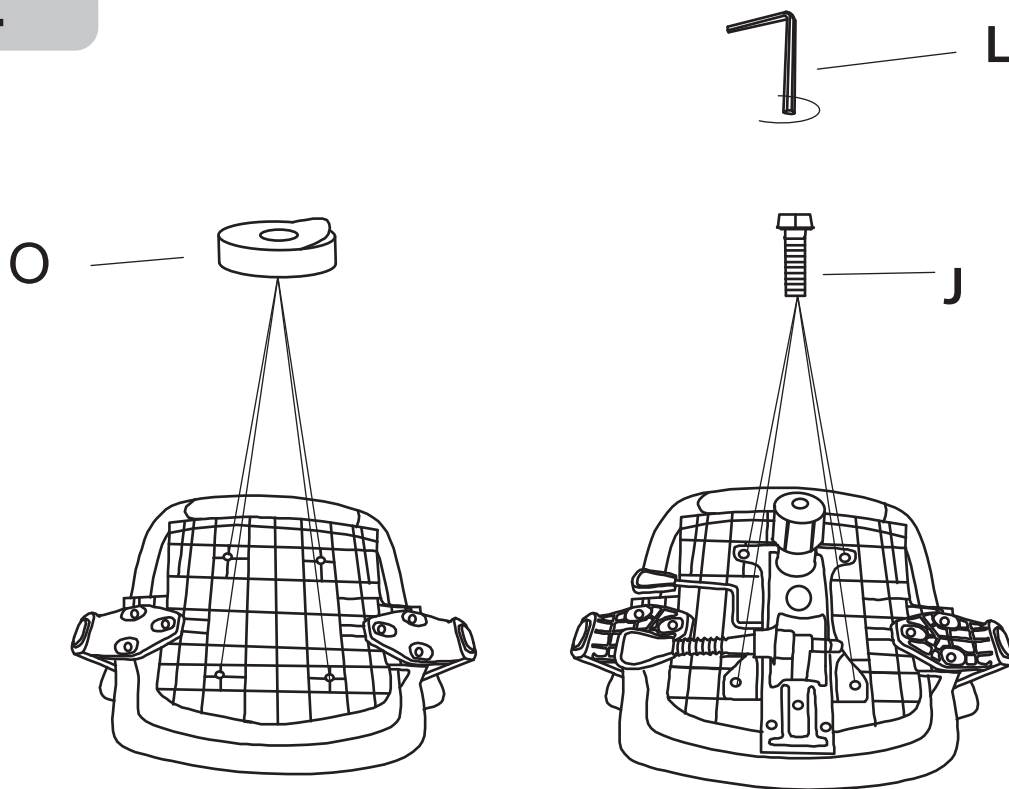

## ТЕХНИЧЕСКИЕ ХАРАКТЕРИСТИКИ

Модель	CS-CHR-DUO-BVK
Спинка из сетки	нет
Тип подлокотников	регулируемые в четырёх плоскостях
Подголовник	да
Механизм качания	слайдер, с фиксацией в любом положении
Цвет	черный
Цвет пластика	черный
Материал обивки	эко.кожа
Нагрузка (кг)	150
Материал основания	алюминий
Диаметр колес (мм)	60
Материал колес	ПУ/нейлон
Блокировка колес	нет
Высота кресла (см)	130 – 138
Высота сиденья (см)	44 – 52
Высота спинки (см)	102
Высота подлокотников (см)	26 – 34
Глубина сиденья (см)	51
Ширина сиденья (см)	51
Ширина с подлокотниками (см)	67
Диаметр основания (см)	69
Габариты кресла (макс.)	51 x 67 x 138 см

# ИНСТРУКЦИЯ ПО СБОРКЕ

1

Наденьте защитный колпачок **H** на газлифт **E**. Вставьте газлифт **E** в отверстие крестовины **F**. Установите колеса **G**

2

Установите левый и правый подлокотники, как показано на рисунке. Вам потребуются уплотнители **N**, **K**, болты **I** из комплекта и ключ **L**

3

**4**

Установите механизм качания кресла, как показано на рисунке.  
Вам потребуются шайбы **O**, болты **J** из комплекта и ключ **L**

**5**

Закрепите опору спинки, как показано на рисунке. Вам потребуются болты **J** из комплекта и ключ **L**