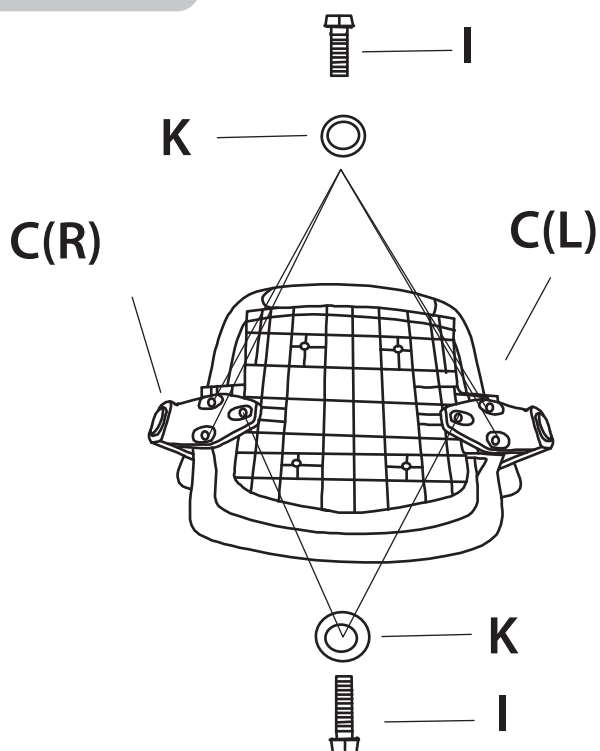

Установите левый и правый подлокотники, как показано на рисунке. Вам потребуются уплотнители **N**, **K**, болты **I** из комплекта и ключ **L**

3