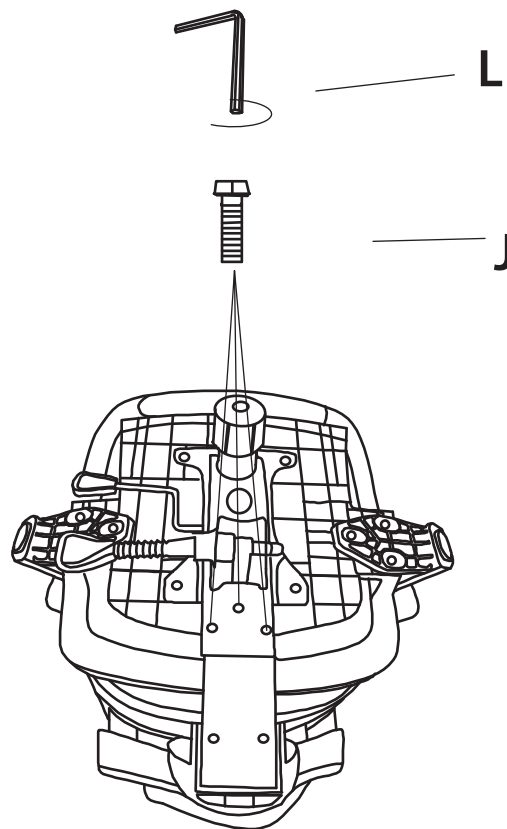

## ТЕХНИЧЕСКИЕ ХАРАКТЕРИСТИКИ

Модель	CS-CHR-DUO-BVK
Спинка из сетки	нет
Тип подлокотников	регулируемые в четырёх плоскостях
Подголовник	да
Механизм качания	слайдер, с фиксацией в любом положении
Цвет	черный
Цвет пластика	черный
Материал обивки	эко.кожа
Нагрузка (кг)	150
Материал основания	алюминий
Диаметр колес (мм)	60
Материал колес	ПУ/нейлон
Блокировка колес	нет
Высота кресла (см)	130 – 138
Высота сиденья (см)	44 – 52
Высота спинки (см)	102
Высота подлокотников (см)	26 – 34
Глубина сиденья (см)	51
Ширина сиденья (см)	51
Ширина с подлокотниками (см)	67
Диаметр основания (см)	69
Габариты кресла (макс.)	51 x 67 x 138 см

# ИНСТРУКЦИЯ ПО СБОРКЕ

1

Наденьте защитный колпачок **H** на газлифт **E**. Вставьте газлифт **E** в отверстие крестовины **F**. Установите колеса **G**

2

Установите левый и правый подлокотники, как показано на рисунке. Вам потребуются уплотнители **N**, **K**, болты **I** из комплекта и ключ **L**

3

**4**

Установите механизм качания кресла, как показано на рисунке.  
Вам потребуются шайбы **O**, болты **J** из комплекта и ключ **L**

**5**

Закрепите опору спинки, как показано на рисунке. Вам потребуются болты **J** из комплекта и ключ **L**