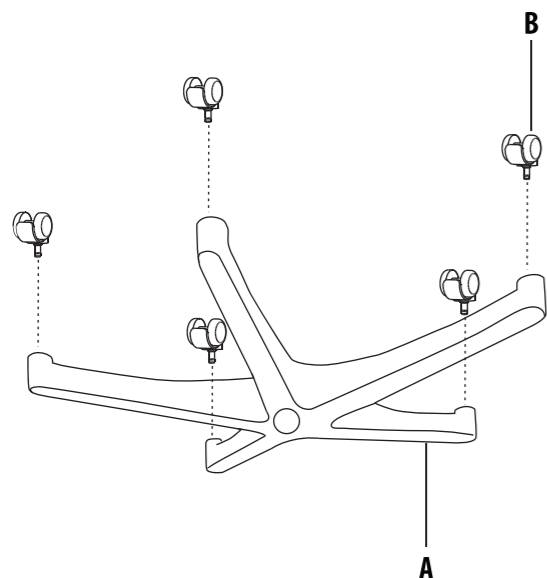

КОМПЛЕКТ ПОСТАВКИ

ПЕРЕД НАЧАЛОМ ЭКСПЛУАТАЦИИ КРЕСЛА УБЕДИТЕСЬ, ЧТО ВСЕ ЭЛЕМЕНТЫ УСТАНОВЛЕНЫ И ОТРЕГУЛИРОВАНЫ ПРАВИЛЬНО, И ЧТО ВСЕ ВИНТЫ НАДЕЖНО ЗАТЯНУТЫ.
Незначительные загрязнения протирайте сухой чистой тканью.
В случае стойких загрязнений используйте соответствующие моющие средства для обивок мебели.
Всегда следуйте инструкции по использованию моющих средств для мебели.

3

1

2

4

5