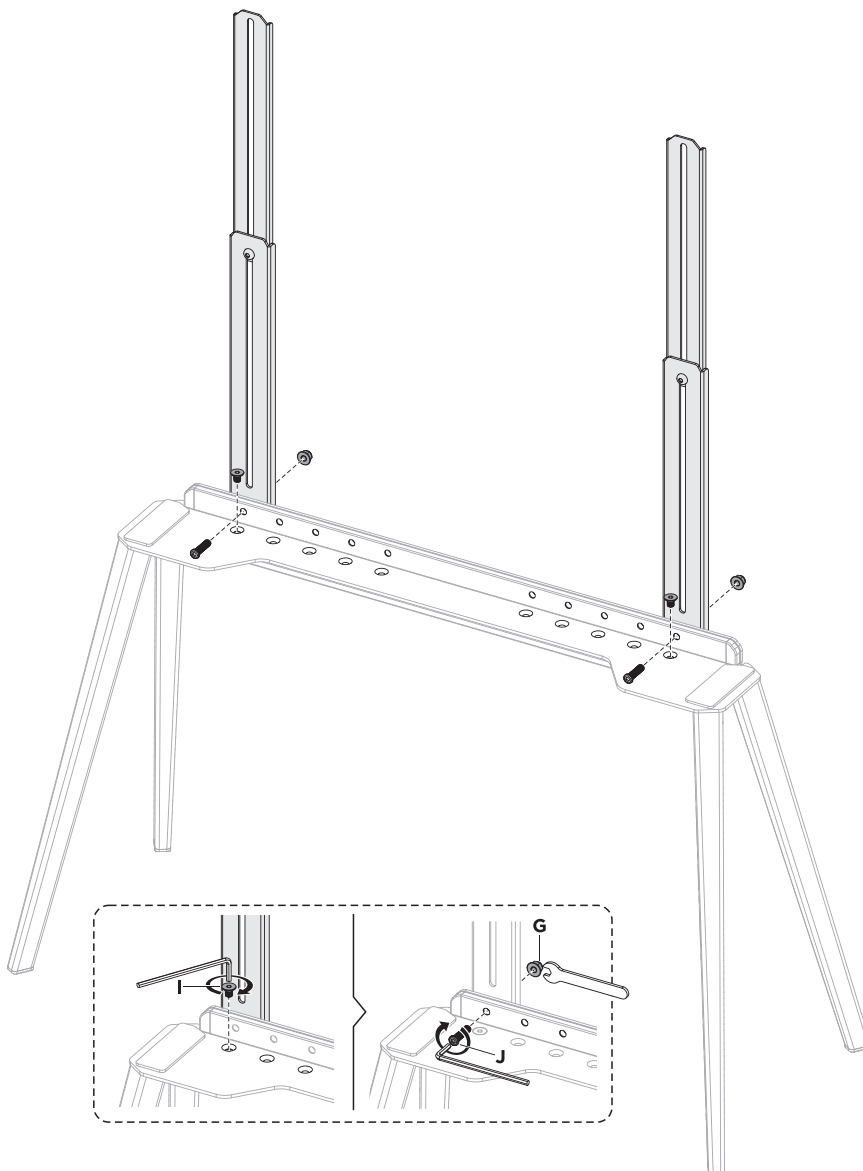

2

Примечание:
Убедитесь, что винты плотно затянуты.