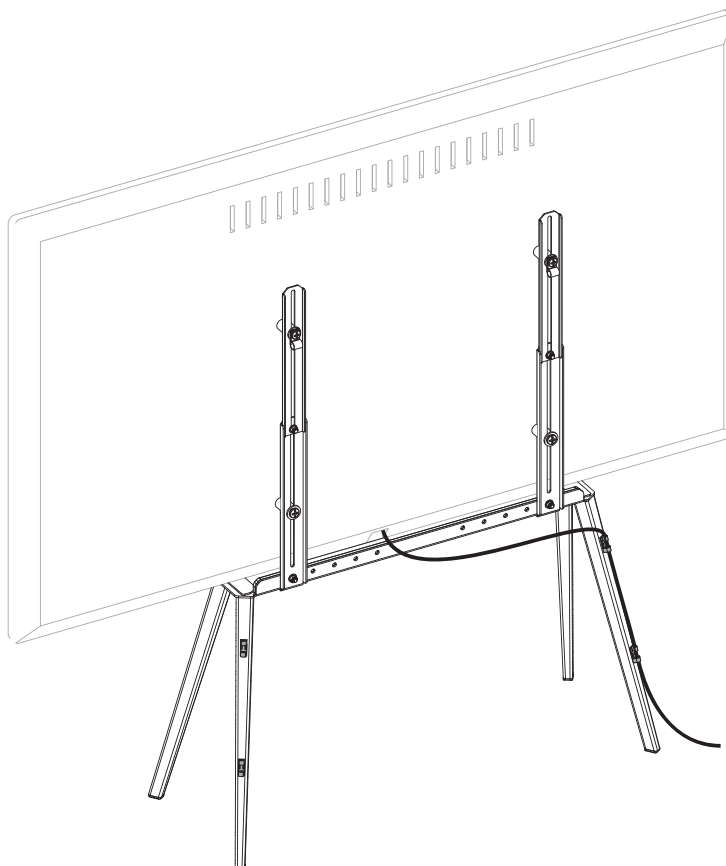

4

Примечание: Телевизор необходимо разместить на специальных EVA подкладках (D, E).